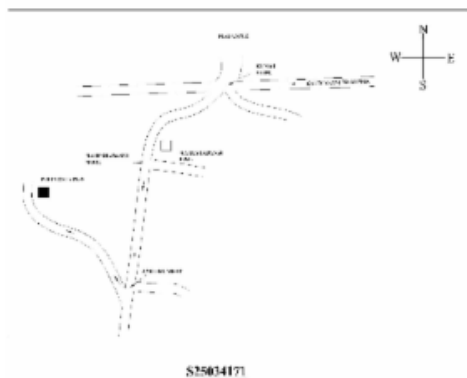

Nazri Naksha