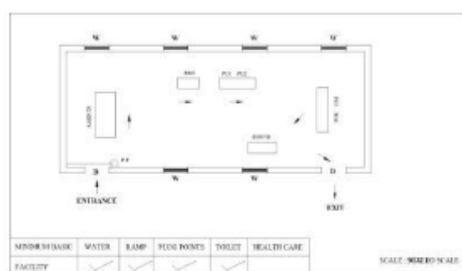

নির্বাচক নিবন্ধন আধিকারিকের স্বাক্ষর

Nazri Naksha

Google Map View

Polling Station Building Front View

Polling Station Front View

Cad View

Key MAP View

1 নাম : রফিকুল আলম পিতার নাম: খতিব মহম্মদ বাড়ির নং : n0102 বয়স : 51 লিঙ্গ : পুরুষ	KBM3357464 ফটো উপলব্ধ	2 নাম : আয়েসা খাতুন স্বামীর নাম: নজিরুদ্দীন বাড়ির নং : n0099 বয়স : 71 লিঙ্গ : মহিলা	KBM1461417 ফটো উপলব্ধ	3 নাম : বাবুল আলি পিতার নাম: অজগর আলি বাড়ির নং : এন0064 বয়স : 27 লিঙ্গ : পুরুষ	NLW2227601 ফটো উপলব্ধ
4 নাম : গোলাপি বানু স্বামীর নাম: ০০০০ ০০০ ০০০০০ বাড়ির নং : নং0068 বয়স : 28 লিঙ্গ : মহিলা	NLW2045813 ফটো উপলব্ধ	5 নাম : আইনুল হক পিতার নাম: নজিরত মুহম্মদ বাড়ির নং : n0099 বয়স : 39 লিঙ্গ : পুরুষ	NLW0602870 ফটো উপলব্ধ	6 নাম : আবেরা খাতুন স্বামীর নাম: আবুল জক্বার বাড়ির নং : n0236 বয়স : 37 লিঙ্গ : মহিলা	NLW0602946 ফটো উপলব্ধ
7 নাম : সামিউল্লা সরকার পিতার নাম: বাসেদ আলী বাড়ির নং : n0035 বয়স : 31 লিঙ্গ : পুরুষ	NLW1528561 ফটো উপলব্ধ	8 নাম : মঞ্জুর আলম পিতার নাম: কিন মহাঃ বাড়ির নং : n0031 বয়স : 29 লিঙ্গ : পুরুষ	NLW1801471 ফটো উপলব্ধ	9 নাম : মঞ্জুরা বেগম পিতার নাম: মজান আলি বাড়ির নং : n0077 বয়স : 39 লিঙ্গ : মহিলা	KBM3816865 ফটো উপলব্ধ
10 নাম : রাজিনা খাতুন স্বামীর নাম: আইনত আলী বাড়ির নং : n0099 বয়স : 39 লিঙ্গ : মহিলা	NLW0602854 ফটো উপলব্ধ	11 নাম : মজিদুল রহমান পিতার নাম: বাসেদ আলী বাড়ির নং : n0035 বয়স : 33 লিঙ্গ : পুরুষ	NLW1005180 ফটো উপলব্ধ	12 নাম : জাহানারা খাতুন স্বামীর নাম: কিন মহাম্মদ বাড়ির নং : n0031 বয়স : 48 লিঙ্গ : মহিলা	KBM1910710 ফটো উপলব্ধ
13 নাম : মিজানুর রহমান পিতার নাম: নজিবুল রহমান বাড়ির নং : n0039 বয়স : 38 লিঙ্গ : পুরুষ	KBM3816584 ফটো উপলব্ধ	14 নাম : কামাল হুসেন পিতার নাম: সাহিদুল আলী বাড়ির নং : n0110 বয়স : 36 লিঙ্গ : পুরুষ	NLW1391580 ফটো উপলব্ধ	15 নাম : তযেফা বেগম স্বামীর নাম: নাজিমুল হক বাড়ির নং : এন0100 বয়স : 25 লিঙ্গ : মহিলা	NLW2716587 ফটো উপলব্ধ
16 নাম : মতিবুর রহমান পিতার নাম: অলিল মহম্মদ বাড়ির নং : n0035 বয়স : 30 লিঙ্গ : পুরুষ	NLW1801448 ফটো উপলব্ধ	17 নাম : জহুরা খাতুন স্বামীর নাম: জয়নাল আলী বাড়ির নং : n0038 বয়স : 39 লিঙ্গ : মহিলা	NLW0603100 ফটো উপলব্ধ	18 নাম : দীপা রায় স্বামীর নাম: সুশান্ত রায় বাড়ির নং : n0243 বয়স : 33 লিঙ্গ : মহিলা	NLW1801463 ফটো উপলব্ধ
19 নাম : হুসনারা বেগম স্বামীর নাম: জামালুদ্দিন বাড়ির নং : n0256 বয়স : 35 লিঙ্গ : মহিলা	NLW1212729 ফটো উপলব্ধ	20 নাম : ববি খাতুন স্বামীর নাম: জহুরুল ইসলাম বাড়ির নং : n0133 বয়স : 38 লিঙ্গ : মহিলা	NLW0602953 ফটো উপলব্ধ	21 নাম : তসলিমা খাতুন স্বামীর নাম: সাহেল রেজাগ বাড়ির নং : এন0102 বয়স : 26 লিঙ্গ : মহিলা	NLW2209674 ফটো উপলব্ধ
22 নাম : সাবিনা খাতুন স্বামীর নাম: কামাল হুসেন বাড়ির নং : n0110 বয়স : 30 লিঙ্গ : মহিলা	NLW1529379 ফটো উপলব্ধ	23 নাম : ফুলমণি মাহাতো স্বামীর নাম: সুফল কুমার মাহাতো বাড়ির নং : এন 0035 বয়স : 25 লিঙ্গ : মহিলা	NLW2199909 ফটো উপলব্ধ	24 নাম : রিকি খাতুন স্বামীর নাম: মোহেবুব আলি বাড়ির নং : n0382 বয়স : 29 লিঙ্গ : মহিলা	NLW1804962 ফটো উপলব্ধ
25 নাম : রোকমেনা খাতুন স্বামীর নাম: মিজানুর রহমান বাড়ির নং : n0348 বয়স : 34 লিঙ্গ : মহিলা	NLW0684381 ফটো উপলব্ধ	26 নাম : সফিয়া খাতুন স্বামীর নাম: সাহিদুল মহঃ বাড়ির নং : n0110 বয়স : 61 লিঙ্গ : মহিলা	KBM1462258 ফটো উপলব্ধ	27 নাম : সুশান্ত রায় পিতার নাম: ভানু রায় বাড়ির নং : n0243 বয়স : 38 লিঙ্গ : পুরুষ	NLW1004928 ফটো উপলব্ধ
28 নাম : জোয়াহর বেগম স্বামীর নাম: জাহাঙ্গীর আলম বাড়ির নং : n0245 বয়স : 40 লিঙ্গ : মহিলা	DMG4095378 ফটো উপলব্ধ	29 নাম : আবিদা সুলতানা স্বামীর নাম: রুবেল সরকার বাড়ির নং : n0346 বয়স : 33 লিঙ্গ : মহিলা	RDT1127562 ফটো উপলব্ধ	30 নাম : আইনত হক পিতার নাম: নজিরত মুহঃ বাড়ির নং : n0099 বয়স : 39 লিঙ্গ : পুরুষ	NLW0602862 ফটো উপলব্ধ