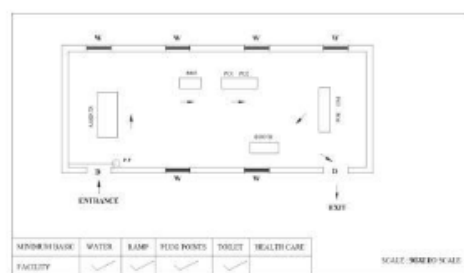

নির্বাচক নিবন্ধন আধিকারিকের স্বাক্ষর

Nazri Naksha

Google Map View

Polling Station Building Front View

Polling Station Front View

Cad View

Key MAP View

1 নাম : চাম্পা হরিজন পিতার নাম: শিবা হরিজন বাড়ির নং : n0012 বয়স : 45 লিঙ্গ : মহিলা	KBM3817400 ফটো উপলব্ধ	2 নাম : বার্না দাস স্বামীর নাম: বিশ্বনাথ দাস বাড়ির নং : n0256 বয়স : 39 লিঙ্গ : মহিলা	NLW1005487 ফটো উপলব্ধ	3 নাম : রেখা সরকার স্বামীর নাম: অভিরাম সরকার বাড়ির নং : এন0120 বয়স : 60 লিঙ্গ : মহিলা	NLW2659407 ফটো উপলব্ধ
4 নাম : লক্ষ্মী হরিজন পিতার নাম: শঙ্কর হরিজন বাড়ির নং : n0012 বয়স : 23 লিঙ্গ : মহিলা	NLW2701811 ফটো উপলব্ধ	5 নাম : সূচিত্রা রয় বর্মন স্বামীর নাম: নন্দ দুলাল রায় বাড়ির নং : n0200 বয়স : 44 লিঙ্গ : মহিলা	NLW0612176 ফটো উপলব্ধ	6 নাম : রাজীব মালাকার পিতার নাম: রাধেশ্যাম মালাকার বাড়ির নং : n0120 বয়স : 34 লিঙ্গ : পুরুষ	NLW1133933 ফটো উপলব্ধ
7 নাম : উষা রজক পিতার নাম: সুধীর রজক বাড়ির নং : n0120 বয়স : 30 লিঙ্গ : মহিলা	NLW1675321 ফটো উপলব্ধ	8 নাম : চন্দনা পাল স্বামীর নাম: পঙ্কজ পাল বাড়ির নং : n0188 বয়স : 40 লিঙ্গ : মহিলা	KBM3817509 ফটো উপলব্ধ	9 নাম : রমা সরকার (মণ্ডল) স্বামীর নাম: মণীন্দ্রনাথ সরকার বাড়ির নং : n0187 বয়স : 43 লিঙ্গ : মহিলা	KBM3817491 ফটো উপলব্ধ
10 নাম : রাধেশ্যাম মালাকার পিতার নাম: নরেন্দ্রনাথ মালাকার বাড়ির নং : n0120 বয়স : 54 লিঙ্গ : পুরুষ	WB/06/032/636427 ফটো উপলব্ধ	11 নাম : বিজয় হরিজন পিতার নাম: শঙ্কর হরিজন বাড়ির নং : n0012 বয়স : 31 লিঙ্গ : পুরুষ	NLW1530443 ফটো উপলব্ধ	12 নাম : সম্পা প্রসাদ (সাহা) স্বামীর নাম: রাজেন্দ্র নাথ সাহা বাড়ির নং : n0201 বয়স : 40 লিঙ্গ : মহিলা	NLW0612184 ফটো উপলব্ধ
13 নাম : দিপালী মালাকার স্বামীর নাম: রাধেশ্যাম মালাকার বাড়ির নং : n0120 বয়স : 50 লিঙ্গ : মহিলা	WB/06/032/636467 ফটো উপলব্ধ	14 নাম : শিবানী মালাকার পিতার নাম: রাধেশ্যাম মালাকার বাড়ির নং : n0120 বয়স : 29 লিঙ্গ : মহিলা	NLW1920073 ফটো উপলব্ধ	15 নাম : তুলসী হরিজন পিতার নাম: শঙ্কর হরিজন বাড়ির নং : n0012 বয়স : 24 লিঙ্গ : মহিলা	NLW2415362 ফটো উপলব্ধ
16 নাম : দিগ্গী পাল স্বামীর নাম: মুনাল কান্তি পাল বাড়ির নং : n0289 বয়স : 42 লিঙ্গ : মহিলা	KBM3816907 ফটো উপলব্ধ	17 নাম : মিনি বর্মন (রায়) স্বামীর নাম: সুকিল রায় বাড়ির নং : n0248 বয়স : 41 লিঙ্গ : মহিলা	NLW1675727 ফটো উপলব্ধ	18 নাম : লতা সরকার (রায়) স্বামীর নাম: রাজেন রায় বাড়ির নং : n0305 বয়স : 32 লিঙ্গ : মহিলা	NLW1534890 ফটো উপলব্ধ
19 নাম : ঝর্ণা কবিরাজ স্বামীর নাম: সুরেন সেনগুপ্ত বাড়ির নং : n0111 বয়স : 79 লিঙ্গ : মহিলা	NLW2301455 ফটো উপলব্ধ	20 নাম : মৌসুমী কবিরাজ পিতার নাম: বিধান কবিরাজ বাড়ির নং : n0111 বয়স : 29 লিঙ্গ : মহিলা	NLW1919620 ফটো উপলব্ধ	21 নাম : বিকাশ কবিরাজ পিতার নাম: সুরেন্দ্রনাথ কবিরাজ বাড়ির নং : n0111 বয়স : 46 লিঙ্গ : পুরুষ	KBM1460633 ফটো উপলব্ধ
22 নাম : বিধান কবিরাজ পিতার নাম: সুরেন কবিরাজ বাড়ির নং : n0111 বয়স : 51 লিঙ্গ : পুরুষ	NLW2858751 ফটো উপলব্ধ	23 নাম : সাদরী রায় কবিরাজ স্বামীর নাম: বিধান কবিরাজ বাড়ির নং : n0111 বয়স : 48 লিঙ্গ : মহিলা	NLW2858793 ফটো উপলব্ধ	24 নাম : সুধমা কবিরাজ পিতার নাম: বিধান কবিরাজ বাড়ির নং : n0111 বয়স : 31 লিঙ্গ : মহিলা	NLW1530807 ফটো উপলব্ধ
25 নাম : পাপিয়া কবিরাজ স্বামীর নাম: বিকাশ কবিরাজ বাড়ির নং : n0111 বয়স : 43 লিঙ্গ : মহিলা	NLW1005768 ফটো উপলব্ধ	26 নাম : ধনঞ্জয় কর্মকার পিতার নাম: সুনীল কর্মকার বাড়ির নং : n0008 বয়স : 46 লিঙ্গ : পুরুষ	KBM3817426 ফটো উপলব্ধ	27 নাম : সুশীল কর্মকার পিতার নাম: নগেন্দ্রনাথ কর্মকার বাড়ির নং : n0009 বয়স : 53 লিঙ্গ : পুরুষ	WB/06/032/636175 ফটো উপলব্ধ
28 নাম : শচীরানী কর্মকার স্বামীর নাম: সুনীল কর্মকার বাড়ির নং : n0008 বয়স : 72 লিঙ্গ : মহিলা	KBM1460625 ফটো উপলব্ধ	29 নাম : রনি কর্মকার পিতার নাম: সুশীল কর্মকার বাড়ির নং : এন0009 বয়স : 25 লিঙ্গ : পুরুষ	NLW2523892 ফটো উপলব্ধ	30 নাম : শক্ত কর্মকার পিতার নাম: মৃত সুনীল কর্মকার বাড়ির নং : n0008 বয়স : 41 লিঙ্গ : পুরুষ	KBM3647955 ফটো উপলব্ধ