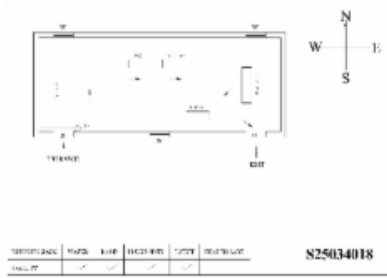

Nazri Naksha