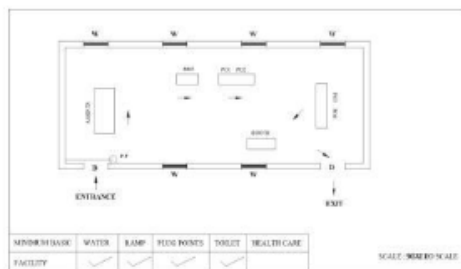

নির্বাচক নিবন্ধন আধিকারিকের স্বাক্ষর

Nazri Naksha

Google Map View

Polling Station Building Front View

Polling Station Front View

Cad View

Key MAP View

1 নাম : পূর্ণিমা মাহাতো পিতার নাম: বিজয় মাহাতো বাড়ির নং : এন0006 বয়স : 23 লিঙ্গ : মহিলা	NLW2590875 ফটো উপলব্ধ	2 নাম : টলি সরকার (দেবশর্মা) স্বামীর নাম: শংকর সরকার বাড়ির নং : n0310 বয়স : 41 লিঙ্গ : মহিলা	KBM3801909 ফটো উপলব্ধ	3 নাম : হরদেব দেবশর্মা পিতার নাম: বাতাসু দেবশর্মা বাড়ির নং : এন0056 বয়স : 23 লিঙ্গ : পুরুষ	NLW2590818 ফটো উপলব্ধ
4 নাম : বর্ষা সরকার স্বামীর নাম: পিপুল দেবশর্মা বাড়ির নং : এন0006 বয়স : 24 লিঙ্গ : মহিলা	NLW2590842 ফটো উপলব্ধ	5 নাম : প্রমিলা দেবশর্মা স্বামীর নাম: মহিন্দর দেবশর্মা বাড়ির নং : n0325 বয়স : 79 লিঙ্গ : মহিলা	KBM1409168 ফটো উপলব্ধ	6 নাম : অরবিন মাহাতো পিতার নাম: রামানন্দ মাহাতো বাড়ির নং : এন0006 বয়স : 26 লিঙ্গ : পুরুষ	NLW2590891 ফটো উপলব্ধ
7 নাম : সুবোধ মাহাতো পিতার নাম: সুধন মহাতো বাড়ির নং : এন0046 বয়স : 22 লিঙ্গ : পুরুষ	NLW2590826 ফটো উপলব্ধ	8 নাম : মানিকুল আহমেদ পিতার নাম: নাজিমুদ্দিন আহমেদ বাড়ির নং : n0404 বয়স : 34 লিঙ্গ : পুরুষ	NLW1852383 ফটো উপলব্ধ	9 নাম : সামনুর খাতুন পিতার নাম: আবুল হোসেন বাড়ির নং : এন0006 বয়স : 21 লিঙ্গ : মহিলা	NLW2735512 ফটো উপলব্ধ
10 নাম : রাশী কুমারী স্বামীর নাম: সনচার মাহাতো বাড়ির নং : এন0452 বয়স : 26 লিঙ্গ : মহিলা	NLW2590743 ফটো উপলব্ধ	11 নাম : বুদ্ধ দেবশর্মা পিতার নাম: অনীত দেবশর্মা বাড়ির নং : n0320 বয়স : 40 লিঙ্গ : পুরুষ	KBM3802428 ফটো উপলব্ধ	12 নাম : সীমা সাহা (দাস) স্বামীর নাম: হরি দাস বাড়ির নং : n0429 বয়স : 38 লিঙ্গ : মহিলা	NLW1764414 ফটো উপলব্ধ
13 নাম : আশাবালা সরকার (দেবশর্মা) স্বামীর নাম: তপ্ত দেবশর্মা বাড়ির নং : n0244 বয়স : 33 লিঙ্গ : মহিলা	NLW1852300 ফটো উপলব্ধ	14 নাম : পিতার নাম: বাড়ির নং : n0023 বয়স : 41 লিঙ্গ : পুরুষ	BWB2088359 ফটো উপলব্ধ	15 নাম : তরু অধিকারী স্বামীর নাম: শিবেন দেবশর্মা বাড়ির নং : n0329 বয়স : 51 লিঙ্গ : মহিলা	NLW1344423 ফটো উপলব্ধ
16 নাম : খয়রুল ইসলাম পিতার নাম: জবির আলি বাড়ির নং : 1 নং অনন্তপুর বয়স : 20 লিঙ্গ : পুরুষ	NLW2747897 ফটো উপলব্ধ	17 নাম : রাহেনা খাতুন পিতার নাম: আবুল হুসেন বাড়ির নং : নং006 বয়স : 26 লিঙ্গ : মহিলা	NLW2187003 ফটো উপলব্ধ	18 নাম : রোকিয়া খাতুন পিতার নাম: অবীরুদ্দীন আলম বাড়ির নং : নং10 বয়স : 26 লিঙ্গ : মহিলা	NLW2188993 ফটো উপলব্ধ
19 নাম : সম্পা চক্রবর্তী স্বামীর নাম: বিশ্বজিৎ চক্রবর্তী বাড়ির নং : n0456 বয়স : 37 লিঙ্গ : মহিলা	MLL0083709 ফটো উপলব্ধ	20 নাম : বিশ্বজিৎ চক্রবর্তী পিতার নাম: গুরুদাস চক্রবর্তী বাড়ির নং : n0455 বয়স : 46 লিঙ্গ : পুরুষ	MLL1722180 ফটো উপলব্ধ	21 নাম : সাবিত্রী চৌহান স্বামীর নাম: ত্রতোয়ারী বিন বাড়ির নং : n0475 বয়স : 29 লিঙ্গ : মহিলা	NLW2117737 ফটো উপলব্ধ
22 নাম : সরস্বতী চৌহান মায়ের নাম: পার্বতী চৌহান বাড়ির নং : n017 বয়স : 33 লিঙ্গ : মহিলা	NLW1254036 ফটো উপলব্ধ	23 নাম : নন্দিনী দাস পিতার নাম: সুরেশ দাস বাড়ির নং : এন0204 বয়স : 28 লিঙ্গ : মহিলা	ZUH1838390 ফটো উপলব্ধ	24 নাম : বিকাশ দাস পিতার নাম: নিখিল দাস বাড়ির নং : এন0204 বয়স : 23 লিঙ্গ : পুরুষ	NLW2759397 ফটো উপলব্ধ
25 নাম : হরি দাস মায়ের নাম: ফুলিয়া দাস বাড়ির নং : n0436 বয়স : 45 লিঙ্গ : পুরুষ	BWL2240059 ফটো উপলব্ধ	26 নাম : বিশাল দাস পিতার নাম: সুকুমার দাস বাড়ির নং : নং বয়স : 21 লিঙ্গ : পুরুষ	NLW2689784 ফটো উপলব্ধ	27 নাম : সধিতা দাস পিতার নাম: সিখিল দাস বাড়ির নং : এন204 বয়স : 20 লিঙ্গ : মহিলা	NLW2747905 ফটো উপলব্ধ
28 নাম : প্রিয়া দাস সরকার স্বামীর নাম: সুশান্ত সরকার বাড়ির নং : এন0032 বয়স : 25 লিঙ্গ : মহিলা	NLW2689818 ফটো উপলব্ধ	29 নাম : কুশলা দেনশর্মা(মন্ডল) স্বামীর নাম: অনুক্ষন মন্ডল বাড়ির নং : n0461 বয়স : 32 লিঙ্গ : মহিলা	NLW2117596 ফটো উপলব্ধ	30 নাম : কপিল দেব বিন পিতার নাম: জ্যোতেশ্বর বিন বাড়ির নং : n0466 বয়স : 26 লিঙ্গ : পুরুষ	NLW2117646 ফটো উপলব্ধ