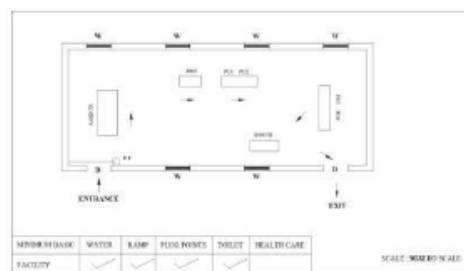

নির্বাচক নিবন্ধন আধিকারিকের স্বাক্ষর

Nazri Naksha

Google Map View

Polling Station Building Front View

Polling Station Front View

Cad View

Key MAP View

1 নাম : সারাবুল হক পিতার নাম: সাজ্জাত আলী বাড়ির নং : n0004 বয়স : 38 লিঙ্গ : পুরুষ	BWL2671022 ফটো উপলব্ধ	2 নাম : মাহমুদা খাতুন স্বামীর নাম: ইদ্রিশ আলী বাড়ির নং : n0153 বয়স : 36 লিঙ্গ : মহিলা	NLW1006238 ফটো উপলব্ধ	3 নাম : মোহাম্মদ মুসকানুর পিতার নাম: মোহাম্মদ সলেমান আলী বাড়ির নং : 0978 বয়স : 22 লিঙ্গ : পুরুষ	NLW2735678 ফটো উপলব্ধ
4 নাম : জহরুল হক পিতার নাম: সলেমান আলী বাড়ির নং : n0455 বয়স : 39 লিঙ্গ : পুরুষ	NLW0620161 ফটো উপলব্ধ	5 নাম : মহাঃ জাবের আলী পিতার নাম: জলিলুর রহমান বাড়ির নং : n0477 বয়স : 32 লিঙ্গ : পুরুষ	NLW1532019 ফটো উপলব্ধ	6 নাম : সাদ্দাম হোসেন পিতার নাম: সলিমুদ্দিন বাড়ির নং : n0108 বয়স : 31 লিঙ্গ : পুরুষ	NLW1676675 ফটো উপলব্ধ
7 নাম : জিয়াউর রহমান পিতার নাম: হুসাইন মুহাম্মদ বাড়ির নং : n0470 বয়স : 42 লিঙ্গ : পুরুষ	BWL2222602 ফটো উপলব্ধ	8 নাম : সাজেদা খাতুন মায়ের নাম: মোঃ সাহেদ আলী বাড়ির নং : n0437 বয়স : 29 লিঙ্গ : মহিলা	NLW1920602 ফটো উপলব্ধ	9 নাম : মহঃ সোলেমান আলী পিতার নাম: কুশমুদ্দিন সরকার বাড়ির নং : n0347 বয়স : 39 লিঙ্গ : পুরুষ	NLW1677004 ফটো উপলব্ধ
10 নাম : রুকিয়া খাতুন স্বামীর নাম: আজাবুল হক বাড়ির নং : n0329 বয়স : 34 লিঙ্গ : মহিলা	NLW1676857 ফটো উপলব্ধ	11 নাম : সমিনা খাতুন স্বামীর নাম: সাদ্দাম হুসেন বাড়ির নং : এন0108 বয়স : 24 লিঙ্গ : মহিলা	NLW2663128 ফটো উপলব্ধ	12 নাম : মোহাম্মদ ইমরান হুসেন পিতার নাম: সদ্দেক আলি বাড়ির নং : n0063 বয়স : 24 লিঙ্গ : পুরুষ	NLW2419711 ফটো উপলব্ধ
13 নাম : আনসারা খাতুন স্বামীর নাম: জাবের আলী বাড়ির নং : n0063 বয়স : 48 লিঙ্গ : মহিলা	BWL1394352 ফটো উপলব্ধ	14 নাম : উফাজ উদ্দীন পিতার নাম: চাঁদ মোহাঃ বাড়ির নং : n0504 বয়স : 65 লিঙ্গ : পুরুষ	NLW2846301 ফটো উপলব্ধ	15 নাম : লায়লা খাতুন স্বামীর নাম: উফাজ আলী বাড়ির নং : n0506 বয়স : 29 লিঙ্গ : মহিলা	NLW1920578 ফটো উপলব্ধ
16 নাম : সলিমুদ্দিন পিতার নাম: আবদুল জব্বার বাড়ির নং : n0108 বয়স : 53 লিঙ্গ : পুরুষ	BWL1394154 ফটো উপলব্ধ	17 নাম : মুজাফফর হোসেন পিতার নাম: হামিদুর রহমান বাড়ির নং : n0451 বয়স : 31 লিঙ্গ : পুরুষ	NLW1676329 ফটো উপলব্ধ	18 নাম : সরিফুল ইসলাম পিতার নাম: হামিদুর রহমান বাড়ির নং : n0452 বয়স : 31 লিঙ্গ : পুরুষ	NLW1531854 ফটো উপলব্ধ
19 নাম : আরজেনা খাতুন পিতার নাম: মকসেদ আলী বাড়ির নং : n0025 বয়স : 31 লিঙ্গ : মহিলা	NLW1532241 ফটো উপলব্ধ	20 নাম : মোহাঃ মাসদার আলম পিতার নাম: মোহাঃ সাইফুদ্দিন বাড়ির নং : n0354 বয়স : 38 লিঙ্গ : পুরুষ	BWL2670909 ফটো উপলব্ধ	21 নাম : উম্মে জুনাইবা খাতুন পিতার নাম: জাহাঙ্গীর বাদশা বাড়ির নং : এন0128 বয়স : 20 লিঙ্গ : মহিলা	NLW2751956 ফটো উপলব্ধ
22 নাম : নুরজাহান বেগম স্বামীর নাম: শিদ্দিক হোসেন বাড়ির নং : n0036 বয়স : 55 লিঙ্গ : মহিলা	NLW2487452 ফটো উপলব্ধ	23 নাম : গুলাপি বেগম স্বামীর নাম: রেজ্জক আলী বাড়ির নং : n0466 বয়স : 39 লিঙ্গ : মহিলা	BWL2671154 ফটো উপলব্ধ	24 নাম : জাহাঙ্গীর বাদশা পিতার নাম: মাইনুদ্দিন আহাম্মেদ বাড়ির নং : n0128 বয়স : 43 লিঙ্গ : পুরুষ	BWL2053668 ফটো উপলব্ধ
25 নাম : সাহাজ্জান আলী পিতার নাম: আনিসুর রহমান বাড়ির নং : n0348 বয়স : 28 লিঙ্গ : পুরুষ	NLW1677012 ফটো উপলব্ধ	26 নাম : আমজাদ আলী পিতার নাম: হাসমত আলী বাড়ির নং : n0507 বয়স : 44 লিঙ্গ : পুরুষ	BWL2559672 ফটো উপলব্ধ	27 নাম : সামসুল হক পিতার নাম: মজিরুদ্দিন বাড়ির নং : n0488 বয়স : 42 লিঙ্গ : পুরুষ	BWL2303303 ফটো উপলব্ধ
28 নাম : রুকিবুল ইসলাম পিতার নাম: সামসুল হক বাড়ির নং : এন0488 বয়স : 20 লিঙ্গ : পুরুষ	NLW2830826 ফটো উপলব্ধ	29 নাম : হুসনের বেগম স্বামীর নাম: মজিদ আলম বাড়ির নং : n0357 বয়স : 32 লিঙ্গ : মহিলা	NLW1516426 ফটো উপলব্ধ	30 নাম : সুরাতুল খাতুন স্বামীর নাম: সুবহান আলী বাড়ির নং : n0511 বয়স : 39 লিঙ্গ : মহিলা	NLW1531730 ফটো উপলব্ধ