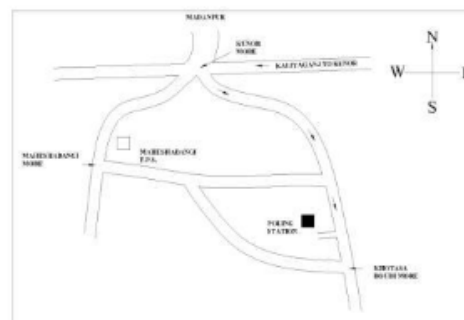

Key MAP View