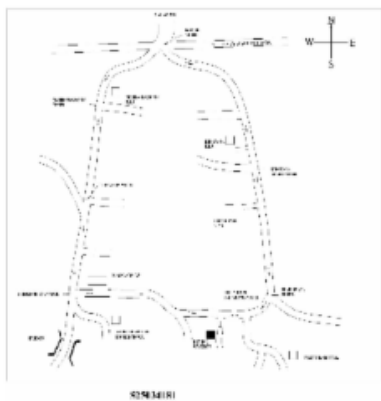

Nazri Naksha