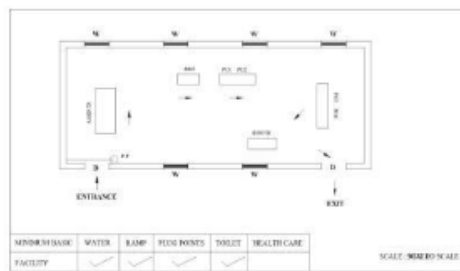

নির্বাচক নিবন্ধন আধিকারিকের স্বাক্ষর

Nazri Naksha

Google Map View

Polling Station Building Front View

Polling Station Front View

Cad View

Key MAP View

1 নাম : আলাউদ্দিন পিতার নাম: কালু মহাম্মদ বাড়ির নং : n0426 বয়স : 53 লিঙ্গ : পুরুষ	NLW2683936 ফটো উপলব্ধ	2 নাম : মোহাম্মদ হাতিম পিতার নাম: আজিজুর রহমান বাড়ির নং : n0451 বয়স : 45 লিঙ্গ : পুরুষ	BWL2307536 ফটো উপলব্ধ	3 নাম : বাবলি খাতুন স্বামীর নাম: আব্দুল মালেক বাড়ির নং : n0180 বয়স : 25 লিঙ্গ : মহিলা	NLW2073278 ফটো উপলব্ধ
4 নাম : অব্বেদা খাতুন স্বামীর নাম: মসলিম আলী বাড়ির নং : n0490 বয়স : 46 লিঙ্গ : মহিলা	BWL1395235 ফটো উপলব্ধ	5 নাম : মর্জিনা বেগম স্বামীর নাম: সহিফুদ্দিন বাড়ির নং : এন0502 বয়স : 39 লিঙ্গ : মহিলা	NLW2630085 ফটো উপলব্ধ	6 নাম : মেহের আলী সরকার পিতার নাম: মকবুল হুসেন বাড়ির নং : n0359 বয়স : 33 লিঙ্গ : পুরুষ	NLW1535806 ফটো উপলব্ধ
7 নাম : মজনু মহঃ পিতার নাম: আবদুল জব্বার বাড়ির নং : n0512 বয়স : 37 লিঙ্গ : পুরুষ	NLW1006675 ফটো উপলব্ধ	8 নাম : হাজেরা খাতুন স্বামীর নাম: মজনু মহঃ বাড়ির নং : n0512 বয়স : 31 লিঙ্গ : মহিলা	NLW1924034 ফটো উপলব্ধ	9 নাম : মরতুজা খাতুন স্বামীর নাম: গোহালু বাড়ির নং : n0131 বয়স : 51 লিঙ্গ : মহিলা	BWL2307817 ফটো উপলব্ধ
10 নাম : রুমি আখতার সীমা স্বামীর নাম: গোলাম মরতুজ বাড়ির নং : এন0482 বয়স : 24 লিঙ্গ : মহিলা	NLW2628865 ফটো উপলব্ধ	11 নাম : জেসমিন খাতুন পিতার নাম: মোস্তাহক হোসেন বাড়ির নং : n0447 বয়স : 35 লিঙ্গ : মহিলা	NLW1679463 ফটো উপলব্ধ	12 নাম : মহসীন আলী পিতার নাম: মহাম্মদ আইনুল বাড়ির নং : n0499 বয়স : 48 লিঙ্গ : পুরুষ	BWL2057842 ফটো উপলব্ধ
13 নাম : আব্বেদা খাতুন স্বামীর নাম: ইলিয়াস সরকার বাড়ির নং : n0533 বয়স : 31 লিঙ্গ : মহিলা	NLW1804822 ফটো উপলব্ধ	14 নাম : দিলওয়ার হোসেন পিতার নাম: সরিফুদ্দিন সরকার বাড়ির নং : n0090 বয়স : 41 লিঙ্গ : পুরুষ	BWL2308690 ফটো উপলব্ধ	15 নাম : সাবিনা বেগম স্বামীর নাম: আবদুল রসিদ বাড়ির নং : n0486 বয়স : 44 লিঙ্গ : মহিলা	BWL1528876 ফটো উপলব্ধ
16 নাম : আলেয়া খাতুন স্বামীর নাম: তবারক আলী বাড়ির নং : n0096 বয়স : 58 লিঙ্গ : মহিলা	WB/06/033/192173 ফটো উপলব্ধ	17 নাম : আরজেনা খাতুন স্বামীর নাম: সাবের আলি বাড়ির নং : n0150 বয়স : 40 লিঙ্গ : মহিলা	NLW1006998 ফটো উপলব্ধ	18 নাম : আনসারুল হক পিতার নাম: আকিমুদ্দিন আহম্মদ বাড়ির নং : n0866 বয়স : 37 লিঙ্গ : পুরুষ	NLW1535798 ফটো উপলব্ধ
19 নাম : সরকার সাইয়েম আনসার পিতার নাম: আবদুল ওয়াহেদ সরকার বাড়ির নং : n0626 বয়স : 26 লিঙ্গ : পুরুষ	NLW2327914 ফটো উপলব্ধ	20 নাম : আব্দুল সাদ্দাত আলী পিতার নাম: আতিউল্লাহ বাড়ির নং : n0886 বয়স : 33 লিঙ্গ : পুরুষ	NLW1535871 ফটো উপলব্ধ	21 নাম : হাজেরা খাতুন পিতার নাম: হুসেন আলী বাড়ির নং : এন0 133 বয়স : 22 লিঙ্গ : মহিলা	NLW2668846 ফটো উপলব্ধ
22 নাম : মনোয়ারা খাতুন স্বামীর নাম: ইয়াসীন আলি সরকার বাড়ির নং : n0538 বয়স : 63 লিঙ্গ : মহিলা	NLW2296366 ফটো উপলব্ধ	23 নাম : মুস্তারি খাতুন স্বামীর নাম: আব্দুল আজিজ আলহাসান বাড়ির নং : n0108 বয়স : 28 লিঙ্গ : মহিলা	NLW2073310 ফটো উপলব্ধ	24 নাম : আনোয়ারা বেগম স্বামীর নাম: জরায়েদ আলি বাড়ির নং : n0638 বয়স : 46 লিঙ্গ : মহিলা	BWL1394980 ফটো উপলব্ধ
25 নাম : নূরবানু খাতুন পিতার নাম: সৈদুর রহমান বাড়ির নং : নং 726 বয়স : 31 লিঙ্গ : মহিলা	RDT1737683 ফটো উপলব্ধ	26 নাম : সফুরা বিক্রি স্বামীর নাম: সাহিদুল হক বাড়ির নং : n0135 বয়স : 41 লিঙ্গ : মহিলা	NLW2913747 ফটো উপলব্ধ	27 নাম : মাইমুনা বেগম স্বামীর নাম: আব্দুল জব্বার বাড়ির নং : n0136 বয়স : 66 লিঙ্গ : মহিলা	WB/06/033/192037 ফটো উপলব্ধ
28 নাম : মহঃ মসিদুল হক পিতার নাম: আবদুল জব্বার বাড়ির নং : n0513 বয়স : 35 লিঙ্গ : পুরুষ	NLW1039973 ফটো উপলব্ধ	29 নাম : মোসা কাওসারা খাতুন স্বামীর নাম: কাওসার আলম বাড়ির নং : রঘুনাথপুর বয়স : 27 লিঙ্গ : মহিলা	RJJ1465392 ফটো উপলব্ধ	30 নাম : মজাম্মেল হক পিতার নাম: সফেদ আলি বাড়ির নং : n0131 বয়স : 37 লিঙ্গ : পুরুষ	BWL2602316 ফটো উপলব্ধ