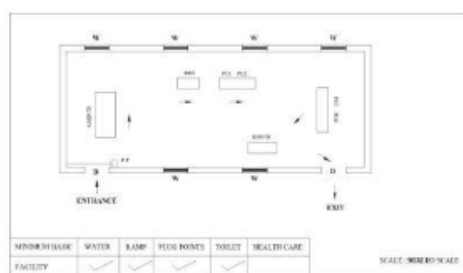

নির্বাচক নিবন্ধন আধিকারিকের স্বাক্ষর

Nazri Naksha

Google Map View

Polling Station Building Front View

Polling Station Front View

Cad View

Key MAP View

1 নাম : সিরি খাতুন স্বামীর নাম: দুলাল মহঃ বাড়ির নং : n0248 বয়স : 37 লিঙ্গ : মহিলা	NLW1679661 ফটো উপলব্ধ	2 নাম : দুলাল মহঃ মায়ের নাম: মাহেদা বেওয়া বাড়ির নং : n0250 বয়স : 31 লিঙ্গ : পুরুষ	NLW1679190 ফটো উপলব্ধ	3 নাম : আসমিতারা খাতুন স্বামীর নাম: জমীসুদদীন বাড়ির নং : n0206 বয়স : 40 লিঙ্গ : মহিলা	NLW1007061 ফটো উপলব্ধ
4 নাম : জিয়াবুল হক পিতার নাম: সমসের আলী বাড়ির নং : n0271 বয়স : 35 লিঙ্গ : পুরুষ	NLW1290758 ফটো উপলব্ধ	5 নাম : সাজ্জাদ হাফিজ পিতার নাম: ইসলাম মহঃ বাড়ির নং : n0277 বয়স : 33 লিঙ্গ : পুরুষ	NLW1535483 ফটো উপলব্ধ	6 নাম : মুজাফফর ইসলাম পিতার নাম: আলাউদ্দিন আলি বাড়ির নং : n0231 বয়স : 26 লিঙ্গ : পুরুষ	NLW2327393 ফটো উপলব্ধ
7 নাম : মাইমুনা খাতুন পিতার নাম: মাহান আলবুল বাড়ির নং : n0201 বয়স : 28 লিঙ্গ : মহিলা	NLW1923747 ফটো উপলব্ধ	8 নাম : হানেফা খাতুন মায়ের নাম: লাল বানু খাতুন বাড়ির নং : n0206 বয়স : 37 লিঙ্গ : মহিলা	NLW2073377 ফটো উপলব্ধ	9 নাম : মাহেদা বেওয়া স্বামীর নাম: আফাজুদ্দিন বাড়ির নং : n0248 বয়স : 76 লিঙ্গ : মহিলা	WB/06/033/192419 ফটো উপলব্ধ
10 নাম : আব্দুল মালেক পিতার নাম: মুনিরুদ্দিন বাড়ির নং : n0205 বয়স : 33 লিঙ্গ : পুরুষ	NLW2330298 ফটো উপলব্ধ	11 নাম : মনসুরা খাতুন স্বামীর নাম: আনিসুর রহমান বাড়ির নং : n0271 বয়স : 38 লিঙ্গ : মহিলা	NLW0644112 ফটো উপলব্ধ	12 নাম : জহানরা খাতুন পিতার নাম: সলমান আলি বাড়ির নং : এন0188 বয়স : 25 লিঙ্গ : মহিলা	NLW2282267 ফটো উপলব্ধ
13 নাম : ফরমান আলি পিতার নাম: রুস্তম আলি বাড়ির নং : না 0213 বয়স : 25 লিঙ্গ : পুরুষ	NLW2282358 ফটো উপলব্ধ	14 নাম : রুমানা পারভীন স্বামীর নাম: হুমায়ন কবির বাড়ির নং : n0656 বয়স : 36 লিঙ্গ : মহিলা	NLW1002344 ফটো উপলব্ধ	15 নাম : আজিম আহাম্মদ মাতিন পিতার নাম: মহাঃ আবজল হুসেন বাড়ির নং : n0231 বয়স : 29 লিঙ্গ : পুরুষ	NLW1923705 ফটো উপলব্ধ
16 নাম : তোসেনা খাতুন স্বামীর নাম: সবের আলী বাড়ির নং : n0242 বয়স : 61 লিঙ্গ : মহিলা	NLW2683977 ফটো উপলব্ধ	17 নাম : লিলফা খাতুন স্বামীর নাম: আবুল কালাম আজাদ বাড়ির নং : n0198 বয়স : 29 লিঙ্গ : মহিলা	NLW2281939 ফটো উপলব্ধ	18 নাম : লুতফা খাতুন মায়ের নাম: আহেলা বানু বেগম বাড়ির নং : এন032 বয়স : 38 লিঙ্গ : মহিলা	NLW1394774 ফটো উপলব্ধ
19 নাম : হায়দার আলী পিতার নাম: জিলুর রহমান বাড়ির নং : n0369 বয়স : 31 লিঙ্গ : পুরুষ	NLW1535905 ফটো উপলব্ধ	20 নাম : রেণুকা পারভিন পিতার নাম: সুলতান আলী বাড়ির নং : এন0194 বয়স : 22 লিঙ্গ : মহিলা	NLW2630655 ফটো উপলব্ধ	21 নাম : অশোভা বেওয়া স্বামীর নাম: আবুল কাশেম বাড়ির নং : n0250 বয়স : 66 লিঙ্গ : মহিলা	NLW2329852 ফটো উপলব্ধ
22 নাম : মোহাম্মদ আলী পিতার নাম: আসিমুদ্দিন আহমেদ বাড়ির নং : n0216 বয়স : 31 লিঙ্গ : পুরুষ	BWL2672004 ফটো উপলব্ধ	23 নাম : নূরনিহার বেগম স্বামীর নাম: আফজাল হোসেন বাড়ির নং : n0231 বয়স : 50 লিঙ্গ : মহিলা	WB/06/033/192316 ফটো উপলব্ধ	24 নাম : সালেহা খাতুন স্বামীর নাম: আজিজ বাড়ির নং : n0222 বয়স : 68 লিঙ্গ : মহিলা	WB/06/033/192130 ফটো উপলব্ধ
25 নাম : সাকেরুল ইসলাম পিতার নাম: সাদেক আলী বাড়ির নং : n0653 বয়স : 31 লিঙ্গ : পুরুষ	NLW1679786 ফটো উপলব্ধ	26 নাম : বাবর ইসলাম পিতার নাম: জিয়াবুল ইসলাম বাড়ির নং : n0231 বয়স : 24 লিঙ্গ : পুরুষ	NLW2328318 ফটো উপলব্ধ	27 নাম : জব্বার আলী পিতার নাম: আসিমুদ্দিন সরকার বাড়ির নং : n0645 বয়স : 32 লিঙ্গ : পুরুষ	NLW1679224 ফটো উপলব্ধ
28 নাম : রাবি খাতুন(বেগম) স্বামীর নাম: সামিউর রহমান বাড়ির নং : n0287 বয়স : 45 লিঙ্গ : মহিলা	BWL2307585 ফটো উপলব্ধ	29 নাম : পারভিনা খাতুন স্বামীর নাম: সানিরুল হক বাড়ির নং : এন0225 বয়স : 24 লিঙ্গ : মহিলা	NLW2505592 ফটো উপলব্ধ	30 নাম : মনসুফা খাতুন স্বামীর নাম: মোহাম্মদ রসুল বাড়ির নং : n0175 বয়স : 40 লিঙ্গ : মহিলা	BWL2509354 ফটো উপলব্ধ