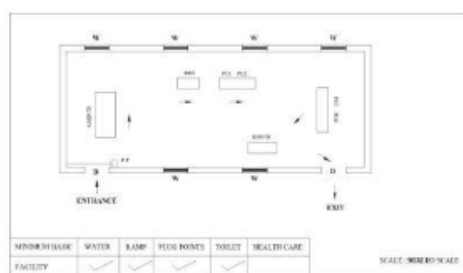

নির্বাচক নিবন্ধন আধিকারিকের স্বাক্ষর

Nazri Naksha

Google Map View

Polling Station Building Front View

Polling Station Front View

Cad View

Key MAP View

1	BWL2672152	ফটো উপলব্ধ	নাম : বৃষ্টি দেবসিংহ স্বামীর নাম: পবিত্র দেবসিংহ বাড়ির নং : n0361 বয়স : 39 লিঙ্গ : মহিলা	2	NLW2470227	ফটো উপলব্ধ	নাম : সান্তনা দেবসিংহ স্বামীর নাম: শম্ভু দেবসিংহ বাড়ির নং : n0331 বয়স : 54 লিঙ্গ : মহিলা	3	NLW1006733	ফটো উপলব্ধ	নাম : তিতন বর্মন স্বামীর নাম: তুলা বর্মন বাড়ির নং : n0276 বয়স : 37 লিঙ্গ : মহিলা
4	NLW2367860	ফটো উপলব্ধ	নাম : মঙ্গলী দেবসিংহ পিতার নাম: বাদাংগু দেবসিংহ বাড়ির নং : n0324 বয়স : 26 লিঙ্গ : মহিলা	5	NLW2617363	ফটো উপলব্ধ	নাম : লিলি বর্মন পিতার নাম: নুকুল বর্মন বাড়ির নং : এন0005 বয়স : 22 লিঙ্গ : মহিলা	6	BWL2602241	ফটো উপলব্ধ	নাম : চম্পা বর্মন স্বামীর নাম: ননীগোপাল বর্মন বাড়ির নং : n0406 বয়স : 49 লিঙ্গ : মহিলা
7	BWL2307999	ফটো উপলব্ধ	নাম : দীপালি দেবসিংহ স্বামীর নাম: প্রদীপ কুমার দেবসিংহ বাড়ির নং : n0333 বয়স : 49 লিঙ্গ : মহিলা	8	NLW2471399	ফটো উপলব্ধ	নাম : বাদাংগু দেবসিংহ পিতার নাম: ভবেশ দেবসিংহ বাড়ির নং : n0324 বয়স : 53 লিঙ্গ : পুরুষ	9	NLW2672061	ফটো উপলব্ধ	নাম : রুমা বর্মন পিতার নাম: তুলা বর্মন বাড়ির নং : এন0050 বয়স : 22 লিঙ্গ : মহিলা
10	NLW1006881	ফটো উপলব্ধ	নাম : শুনিরাম বর্মন পিতার নাম: বোগো বর্মন বাড়ির নং : n0281 বয়স : 37 লিঙ্গ : পুরুষ	11	NLW2472546	ফটো উপলব্ধ	নাম : বৃষ্টি দেবসিংহ স্বামীর নাম: বাদাংগু দেবসিংহ বাড়ির নং : n0325 বয়স : 50 লিঙ্গ : মহিলা	12	NLW2045573	ফটো উপলব্ধ	নাম : প্রেম কুমার দেবসিংহ পিতার নাম: বাদাংগু দেবসিংহ বাড়ির নং : n0324 বয়স : 28 লিঙ্গ : পুরুষ
13	NLW2045565	ফটো উপলব্ধ	নাম : মিনা দেবসিংহ পিতার নাম: বাদাংগু দেবসিংহ বাড়ির নং : n0324 বয়স : 29 লিঙ্গ : মহিলা	14	NLW2817567	ফটো উপলব্ধ	নাম : তুলসীরানী দেবসিংহ পিতার নাম: বাদাংগু দেবসিংহ বাড়ির নং : এন0006 বয়স : 20 লিঙ্গ : মহিলা	15	NLW1006964	ফটো উপলব্ধ	নাম : চৈত বর্মন পিতার নাম: কুমকার বর্মন বাড়ির নং : n0291 বয়স : 37 লিঙ্গ : পুরুষ
16	NLW1006782	ফটো উপলব্ধ	নাম : লীলা বর্মন স্বামীর নাম: পশুরাম বর্মন বাড়ির নং : n0433 বয়স : 36 লিঙ্গ : মহিলা	17	NLW1290832	ফটো উপলব্ধ	নাম : বুধো বর্মন (রায়) স্বামীর নাম: চন্দন বর্মন বাড়ির নং : n0370 বয়স : 35 লিঙ্গ : মহিলা	18	NLW1010305	ফটো উপলব্ধ	নাম : ইতি বর্মন স্বামীর নাম: সুশান্ত বর্মন বাড়ির নং : n0292 বয়স : 35 লিঙ্গ : মহিলা
19	NLW1006865	ফটো উপলব্ধ	নাম : সোফালী বর্মন স্বামীর নাম: সুবোধ বর্মন বাড়ির নং : n0287 বয়স : 37 লিঙ্গ : মহিলা	20	NLW1039924	ফটো উপলব্ধ	নাম : হাজারু বর্মন পিতার নাম: উপেন বর্মন বাড়ির নং : n0382 বয়স : 37 লিঙ্গ : পুরুষ	21	NLW2586873	ফটো উপলব্ধ	নাম : তরুবালা বর্মন স্বামীর নাম: হীরেন বর্মন বাড়ির নং : n0401 বয়স : 61 লিঙ্গ : মহিলা
22	BWL2223030	ফটো উপলব্ধ	নাম : সান্ত দেবসিংহ পিতার নাম: শ্রীমপদ দেবসিংহ বাড়ির নং : n0348 বয়স : 41 লিঙ্গ : পুরুষ	23	NLW1006857	ফটো উপলব্ধ	নাম : গীতা দেবসিংহ স্বামীর নাম: গৌরাস দেবসিংহ বাড়ির নং : n0329 বয়স : 37 লিঙ্গ : মহিলা	24	NLW1006741	ফটো উপলব্ধ	নাম : সনিতা বর্মন স্বামীর নাম: বলাই বর্মন বাড়ির নং : n0290 বয়স : 37 লিঙ্গ : মহিলা
Q 25	NLW1006790	ফটো উপলব্ধ	নাম : ধরবাসী বর্মন স্বামীর নাম: টুলি বর্মন বাড়ির নং : বয়স : 36 লিঙ্গ : মহিলা	26	NLW1006725	ফটো উপলব্ধ	নাম : বাসন্তী বর্মন স্বামীর নাম: দিলীপ বর্মন বাড়ির নং : n0398 বয়স : 37 লিঙ্গ : মহিলা	27	BWL2509487	ফটো উপলব্ধ	নাম : তপন চন্দ্র রায় পিতার নাম: জয়দেব রায় বাড়ির নং : n0508 বয়স : 39 লিঙ্গ : পুরুষ
28	NLW2800084	ফটো উপলব্ধ	নাম : নিত্যানন্দ রায় পিতার নাম: তপন রায় বাড়ির নং : এন0508 বয়স : 20 লিঙ্গ : পুরুষ	29	BWL2509628	ফটো উপলব্ধ	নাম : মনোজ বর্মন পিতার নাম: বাসুদেব বর্মন বাড়ির নং : n0412 বয়স : 38 লিঙ্গ : পুরুষ	30	NLW1006774	ফটো উপলব্ধ	নাম : স্বাধীনতা বর্মন পিতার নাম: ভেলসু বর্মন বাড়ির নং : n0288 বয়স : 37 লিঙ্গ : পুরুষ