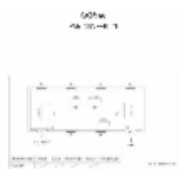

নির্বাচক নিবন্ধন আধিকারিকের স্বাক্ষর

Nazri Naksha

Google Map View

Polling Station Building Front View

Polling Station Front View

Cad View

Key MAP View

1 নাম : সফু সরকার পিতার নাম: সদানন্দ সরকার বাড়ির নং : n0431 বয়স : 41 লিঙ্গ : পুরুষ	KBM3935343 ফটো উপলব্ধ	2 নাম : রঞ্জো বর্মণ স্বামীর নাম: দিলবার বর্মণ বাড়ির নং : n0011 বয়স : 28 লিঙ্গ : মহিলা	NLW1851518 ফটো উপলব্ধ	3 নাম : আকবর আলী পিতার নাম: সামসুল হক বাড়ির নং : এন0038 বয়স : 28 লিঙ্গ : পুরুষ	NLW2590701 ফটো উপলব্ধ
4 নাম : বাদশা আলম মায়ের নাম: রাবেয়া খাতুন বাড়ির নং : এন0008 বয়স : 27 লিঙ্গ : পুরুষ	NLW2591071 ফটো উপলব্ধ	5 নাম : নাজিমুদ্দিন আহমেদ পিতার নাম: হাসিমুদ্দিন আহমেদ বাড়ির নং : n0014 বয়স : 60 লিঙ্গ : পুরুষ	KBM1409234 ফটো উপলব্ধ	6 নাম : অলিকা দেবশরী সরকার স্বামীর নাম: সিমাস্ত সরকার বাড়ির নং : এন0014 বয়স : 25 লিঙ্গ : মহিলা	NLW2520195 ফটো উপলব্ধ
7 নাম : মিনারা পারভীন স্বামীর নাম: আমিরুল ইসলাম বাড়ির নং : n0396 বয়স : 36 লিঙ্গ : মহিলা	NLW1214139 ফটো উপলব্ধ	8 নাম : সমারি দেবী স্বামীর নাম: রামোজী মাহাতো বাড়ির নং : n0368 বয়স : 33 লিঙ্গ : মহিলা	NLW1450386 ফটো উপলব্ধ	9 নাম : মনসুরা খাতুন স্বামীর নাম: আব্দুল রহিম বাড়ির নং : n0005 বয়স : 61 লিঙ্গ : মহিলা	WB/06/032/426268 ফটো উপলব্ধ
10 নাম : আয়ুব আলী পিতার নাম: আব্দুল রহিম বাড়ির নং : n0005 বয়স : 40 লিঙ্গ : পুরুষ	KBM3603545 ফটো উপলব্ধ	11 নাম : মনসুর আলী পিতার নাম: আব্দুল রহিম বাড়ির নং : n0005 বয়স : 38 লিঙ্গ : পুরুষ	NLW1049790 ফটো উপলব্ধ	12 নাম : হাসেনা বানু স্বামীর নাম: মনসুর আলী বাড়ির নং : n0005 বয়স : 31 লিঙ্গ : মহিলা	NLW1752880 ফটো উপলব্ধ
13 নাম : হাচেনা বানু স্বামীর নাম: অউব আলী বাড়ির নং : n0005 বয়স : 31 লিঙ্গ : মহিলা	NLW1450451 ফটো উপলব্ধ	14 নাম : আবুল হোসেন পিতার নাম: তমিজুদ্দিন মহাঃ বাড়ির নং : n0006 বয়স : 55 লিঙ্গ : পুরুষ	WB/06/032/426199 ফটো উপলব্ধ	15 নাম : শিলখি দেবশর্মা স্বামীর নাম: বিজেন দেবশর্মা বাড়ির নং : n0006 বয়স : 44 লিঙ্গ : মহিলা	KBM3601424 ফটো উপলব্ধ
16 নাম : আবিজান খাতুন স্বামীর নাম: রহিমুদ্দিন বাড়ির নং : n0010 বয়স : 76 লিঙ্গ : মহিলা	WB/06/032/426267 ফটো উপলব্ধ	17 নাম : আবিরুদ্দিন আলম পিতার নাম: রহিমুদ্দিন মহম্মদ বাড়ির নং : n0010 বয়স : 51 লিঙ্গ : পুরুষ	KBM3601671 ফটো উপলব্ধ	18 নাম : অজিতা খাতুন স্বামীর নাম: আবিরুদ্দিন আলম বাড়ির নং : n0010 বয়স : 40 লিঙ্গ : মহিলা	KBM4041307 ফটো উপলব্ধ
19 নাম : জবির আলী পিতার নাম: আবু মহাঃ বাড়ির নং : n0010 বয়স : 40 লিঙ্গ : পুরুষ	NLW1450477 ফটো উপলব্ধ	20 নাম : সুরো খাতুন স্বামীর নাম: সামসুল হক বাড়ির নং : n0011 বয়স : 61 লিঙ্গ : মহিলা	WB/06/032/426128 ফটো উপলব্ধ	21 নাম : নরুল ইসলাম মায়ের নাম: সুরো খাতুন বাড়ির নং : n0011 বয়স : 35 লিঙ্গ : পুরুষ	NLW1600220 ফটো উপলব্ধ
22 নাম : ছলেমান মহাম্মদ পিতার নাম: সামসুল হক বাড়ির নং : n0011 বয়স : 41 লিঙ্গ : পুরুষ	KBM4041422 ফটো উপলব্ধ	23 নাম : মসাম্মোদ নার্বিস বানু স্বামীর নাম: ছলেমান মহাম্মদ বাড়ির নং : n0011 বয়স : 39 লিঙ্গ : মহিলা	NLW1050806 ফটো উপলব্ধ	24 নাম : নুরজাহান খাতুন স্বামীর নাম: নাজিমুদ্দিন আহমেদ বাড়ির নং : n0014 বয়স : 46 লিঙ্গ : মহিলা	NLW1238211 ফটো উপলব্ধ
25 নাম : নিহার বেগম পিতার নাম: হাসিমুদ্দিন আহমেদ বাড়ির নং : n0014 বয়স : 54 লিঙ্গ : মহিলা	KBM1409150 ফটো উপলব্ধ	26 নাম : নজরুল আলম পিতার নাম: হাসিমুদ্দিন আহমেদ বাড়ির নং : n0014 বয়স : 53 লিঙ্গ : পুরুষ	WB/06/032/426499 ফটো উপলব্ধ	27 নাম : জাহাঙ্গীর আলম পিতার নাম: হাসিমুদ্দিন আহমেদ বাড়ির নং : n0014 বয়স : 51 লিঙ্গ : পুরুষ	WB/06/032/426452 ফটো উপলব্ধ
28 নাম : হালেমা খাতুন স্বামীর নাম: জাহাঙ্গীর আলম বাড়ির নং : n0014 বয়স : 36 লিঙ্গ : মহিলা	NLW1238427 ফটো উপলব্ধ	29 নাম : সাবিনা বেগম স্বামীর নাম: নদরুল আলম বাড়ির নং : n0014 বয়স : 41 লিঙ্গ : মহিলা	NLW1050053 ফটো উপলব্ধ	30 নাম : লায়লা খাতুন স্বামীর নাম: জয়নাল আবেদিন বাড়ির নং : n0014 বয়স : 40 লিঙ্গ : মহিলা	KBM3801990 ফটো উপলব্ধ