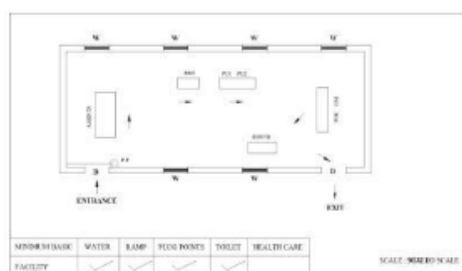

নির্বাচক নিবন্ধন আধিকারিকের স্বাক্ষর

Nazri Naksha

Google Map View

Polling Station Building Front View

Polling Station Front View

Cad View

Key MAP View

1 নাম : নিরুপা রায় স্বামীর নাম: বিকাশ রায় বাড়ির নং : n0117 বয়স : 29 লিঙ্গ : মহিলা	NLW1926187 ফটো উপলব্ধ	2 নাম : সন্তোষ মাহাতো পিতার নাম: বুলু মাহাতো বাড়ির নং : নং0117 বয়স : 23 লিঙ্গ : পুরুষ	NLW2544252 ফটো উপলব্ধ	3 নাম : অনামিকা সরকার পিতার নাম: বিশ্বপদ সরকার বাড়ির নং : এন0121 বয়স : 23 লিঙ্গ : মহিলা	NLW2649077 ফটো উপলব্ধ
4 নাম : সঞ্জিত পাহান পিতার নাম: আশুতোষ পাহান বাড়ির নং : n0117 বয়স : 31 লিঙ্গ : পুরুষ	NLW1538438 ফটো উপলব্ধ	5 নাম : পায়রা মাহাতো মায়ের নাম: ডুমুরী মাহাতো বাড়ির নং : n0117 বয়স : 36 লিঙ্গ : পুরুষ	NLW1007590 ফটো উপলব্ধ	6 নাম : মিঠুন রায় (বর্মন) স্বামীর নাম: সনাতন রায় বাড়ির নং : n0291 বয়স : 36 লিঙ্গ : মহিলা	NLW0666438 ফটো উপলব্ধ
7 নাম : জগৎশেত সরকার পিতার নাম: বিশ্বপাদা সরকার বাড়ির নং : নং162 বয়স : 24 লিঙ্গ : পুরুষ	NLW2440386 ফটো উপলব্ধ	8 নাম : ববি দাস পিতার নাম: চন্ডি দাস বাড়ির নং : n0341 বয়স : 31 লিঙ্গ : মহিলা	NLW1806322 ফটো উপলব্ধ	9 নাম : পরিমল রায় পিতার নাম: ভবেশ রায় বাড়ির নং : n0167 বয়স : 37 লিঙ্গ : পুরুষ	NLW1040005 ফটো উপলব্ধ
10 নাম : বিশ্বপদ সরকার পিতার নাম: অনিল সরকার বাড়ির নং : n0162 বয়স : 50 লিঙ্গ : পুরুষ	NLW2861409 ফটো উপলব্ধ	11 নাম : বুলু মাহাতো মায়ের নাম: ডুমুরী মাহাতো বাড়ির নং : খটসা বয়স : 41 লিঙ্গ : পুরুষ	BWL2317410 ফটো উপলব্ধ	12 নাম : ডুমুরী মাহাতো স্বামীর নাম: যগেন মাহাতো বাড়ির নং : n0117 বয়স : 63 লিঙ্গ : মহিলা	WB/06/033/216208 ফটো উপলব্ধ
Q 13 নাম : খোকন মাহাতো পিতার নাম: রবীন্দ্রনাথ মাহাতো বাড়ির নং : বয়স : 30 লিঙ্গ : পুরুষ	NLW1806777 ফটো উপলব্ধ	14 নাম : দুলালী মাহাতো স্বামীর নাম: সিপক মাহাতো বাড়ির নং : n0117 বয়স : 36 লিঙ্গ : মহিলা	NLW1397488 ফটো উপলব্ধ	15 নাম : নুপুর দাস স্বামীর নাম: চঞ্চল দাস বাড়ির নং : n0341 বয়স : 35 লিঙ্গ : মহিলা	NLW1008887 ফটো উপলব্ধ
16 নাম : সিপক মাহাতো মায়ের নাম: ডুমুরী মাহাতো বাড়ির নং : খটসা বয়স : 39 লিঙ্গ : পুরুষ	BWL2317428 ফটো উপলব্ধ	17 নাম : কম্পনা মাহাতো স্বামীর নাম: পায়রা মাহাতো বাড়ির নং : n0117 বয়স : 29 লিঙ্গ : মহিলা	NLW1806645 ফটো উপলব্ধ	18 নাম : মানুবালা সরকার স্বামীর নাম: কালিপদ সরকার বাড়ির নং : n0162 বয়স : 64 লিঙ্গ : মহিলা	NLW1397447 ফটো উপলব্ধ
19 নাম : কালিপদ সরকার পিতার নাম: মতিলাল সরকার বাড়ির নং : n0162 বয়স : 66 লিঙ্গ : পুরুষ	NLW1007723 ফটো উপলব্ধ	20 নাম : আন্ধারু রায় পিতার নাম: গদাধর রায় বাড়ির নং : n0001 বয়স : 40 লিঙ্গ : পুরুষ	BWL2316099 ফটো উপলব্ধ	21 নাম : প্রতাপ মাহাতো পিতার নাম: সুবীর মাহাতো বাড়ির নং : n0001 বয়স : 34 লিঙ্গ : পুরুষ	NLW1397553 ফটো উপলব্ধ
22 নাম : নয়ন রায় (বর্মন) স্বামীর নাম: দিলীপ রায় বাড়ির নং : n0001 বয়স : 36 লিঙ্গ : মহিলা	NLW0667931 ফটো উপলব্ধ	23 নাম : বিউটী মন্ডল পিতার নাম: জীতেন মন্ডল বাড়ির নং : n0001 বয়স : 41 লিঙ্গ : মহিলা	BWL2316297 ফটো উপলব্ধ	24 নাম : কান্তি মাহাতো পিতার নাম: মণু মাহাতো বাড়ির নং : n0001 বয়স : 42 লিঙ্গ : মহিলা	BWL2316164 ফটো উপলব্ধ
25 নাম : মায়্যা রায় স্বামীর নাম: সল্টু রায় বাড়ির নং : n0001 বয়স : 36 লিঙ্গ : মহিলা	NLW1539071 ফটো উপলব্ধ	26 নাম : সুভাষ রায় পিতার নাম: ক্ষিতীশ রায় বাড়ির নং : n0001 বয়স : 41 লিঙ্গ : পুরুষ	BWL2315992 ফটো উপলব্ধ	27 নাম : বিনোদ রায় পিতার নাম: দ্বিজেন রায় বাড়ির নং : n0001 বয়স : 41 লিঙ্গ : পুরুষ	BWL2316008 ফটো উপলব্ধ
28 নাম : শ্যামল রায় পিতার নাম: ভবেশ রায় বাড়ির নং : n0001 বয়স : 41 লিঙ্গ : পুরুষ	BWL2315844 ফটো উপলব্ধ	29 নাম : সুমিত্রা মাহাতো স্বামীর নাম: সুশীল মাহাতো বাড়ির নং : n0001 বয়স : 40 লিঙ্গ : মহিলা	BWL2316214 ফটো উপলব্ধ	30 নাম : মালতী মাহাতো স্বামীর নাম: টেকুয়া মাহাতো বাড়ির নং : n0001 বয়স : 40 লিঙ্গ : মহিলা	BWL2316222 ফটো উপলব্ধ