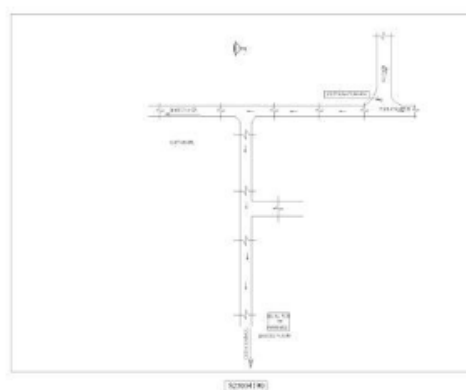

নির্বাচক নিবন্ধন আধিকারিকের স্বাক্ষর

Nazri Naksha

Google Map View

Polling Station Building Front View

Polling Station Front View

Cad View

Key MAP View

1 নাম : অবারী সরকার স্বামীর নাম: পূর্ণ দেবশর্মা বাড়ির নং : এন0124 বয়স : 27 লিঙ্গ : মহিলা	RJJ1627280 ফটো উপলব্ধ	2 নাম : বাসন্তী সরকার (বসু) স্বামীর নাম: দুলাল চন্দ্র বসু বাড়ির নং : n0357 বয়স : 54 লিঙ্গ : মহিলা	NLW1683770 ফটো উপলব্ধ	3 নাম : তপন সরকার পিতার নাম: অনিল সরকার বাড়ির নং : n0394 বয়স : 36 লিঙ্গ : পুরুষ	NLW1010727 ফটো উপলব্ধ
4 নাম : গোপাল সরকার পিতার নাম: নরেন্দ্রনাথ সরকার বাড়ির নং : n0345 বয়স : 43 লিঙ্গ : পুরুষ	NLW1008614 ফটো উপলব্ধ	Q 5 নাম : মাধবী সরকার স্বামীর নাম: তপন সরকার বাড়ির নং : এন0394 বয়স : 26 লিঙ্গ : মহিলা	NLW2551810 ফটো উপলব্ধ	Q 6 নাম : কম্পনা সরকার (মজুমদার) স্বামীর নাম: অচিন্ত মজুমদার বাড়ির নং : বয়স : 30 লিঙ্গ : মহিলা	NLW1683796 ফটো উপলব্ধ
7 নাম : পরিসরাম মন্ডল পিতার নাম: সুশীল মন্ডল বাড়ির নং : n0357 বয়স : 36 লিঙ্গ : পুরুষ	NLW1927656 ফটো উপলব্ধ	Q 8 নাম : রাখানাথ সরকার পিতার নাম: মতিলাল সরকার বাড়ির নং : বয়স : 49 লিঙ্গ : পুরুষ	NLW1927631 ফটো উপলব্ধ	9 নাম : ননী গোপাল সরকার পিতার নাম: অনিল সরকার বাড়ির নং : n0392 বয়স : 39 লিঙ্গ : পুরুষ	NLW1010313 ফটো উপলব্ধ
10 নাম : ইসিয়াতা কুন্ডু (সরকার) স্বামীর নাম: গোপাল সরকার বাড়ির নং : n0345 বয়স : 30 লিঙ্গ : মহিলা	NLW1683838 ফটো উপলব্ধ	Q 11 নাম : অসিম সরকার পিতার নাম: গোপাল সরকার বাড়ির নং : বয়স : 34 লিঙ্গ : পুরুষ	NLW1683887 ফটো উপলব্ধ	12 নাম : সুচিত্রা প্রামাণিক (দাস) স্বামীর নাম: দয়াল দাস বাড়ির নং : n0400 বয়স : 43 লিঙ্গ : মহিলা	NLW1336866 ফটো উপলব্ধ
13 নাম : বুলবুলি সরকার (বিশ্বাস) স্বামীর নাম: স্বপন বিশ্বাস বাড়ির নং : n0362 বয়স : 37 লিঙ্গ : মহিলা	NLW1683879 ফটো উপলব্ধ	14 নাম : ময়না সরকার (বিশ্বাস) স্বামীর নাম: শ্যামল বিশ্বাস বাড়ির নং : n0399 বয়স : 34 লিঙ্গ : মহিলা	NLW1399872 ফটো উপলব্ধ	Q 15 নাম : চায়না মন্ডল (সনাসী) স্বামীর নাম: মহেন্দ্র সনাসী বাড়ির নং : বয়স : 31 লিঙ্গ : মহিলা	NLW1684091 ফটো উপলব্ধ
Q 16 নাম : দিত্তী মন্ডল (সরকার) স্বামীর নাম: চিত্তরঞ্জন সরকার বাড়ির নং : বয়স : 34 লিঙ্গ : মহিলা	NLW1687052 ফটো উপলব্ধ	17 নাম : প্রতীক দাস পিতার নাম: প্রদীপ দাস বাড়ির নং : এন0095 বয়স : 26 লিঙ্গ : পুরুষ	NLW2237592 ফটো উপলব্ধ	18 নাম : বৈশালী দাস পিতার নাম: হরিপদ দাস বাড়ির নং : এন0026 বয়স : 24 লিঙ্গ : মহিলা	NLW2641124 ফটো উপলব্ধ
19 নাম : কৃষ্ণা দাস স্বামীর নাম: সুশান্ত দাস বাড়ির নং : n0027 বয়স : 53 লিঙ্গ : মহিলা	NLW1683721 ফটো উপলব্ধ	20 নাম : শিলা দাস স্বামীর নাম: পরেশ চন্দ্র দাস বাড়ির নং : n0014 বয়স : 38 লিঙ্গ : মহিলা	NLW1293984 ফটো উপলব্ধ	21 নাম : উজ্জল দাস পিতার নাম: গৌরগোপাল দাস বাড়ির নং : n0003 বয়স : 51 লিঙ্গ : পুরুষ	WB/06/033/207390 ফটো উপলব্ধ
22 নাম : কৃষ্ণ বিশ্বাস পিতার নাম: সুষ্টিধর বিশ্বাস বাড়ির নং : n0448 বয়স : 27 লিঙ্গ : পুরুষ	NLW2047512 ফটো উপলব্ধ	23 নাম : গীতা রানি সরকার দাস স্বামীর নাম: দিলীপ কুমার দাস বাড়ির নং : n0021 বয়স : 53 লিঙ্গ : মহিলা	NLW2765881 ফটো উপলব্ধ	24 নাম : বুমা দাস পিতার নাম: রোহিনী চন্দ্র দাস বাড়ির নং : n0026 বয়স : 35 লিঙ্গ : মহিলা	NLW1008564 ফটো উপলব্ধ
25 নাম : অনিমেষ দাস পিতার নাম: নুপেন্দ্র নাথ দাস বাড়ির নং : n0020 বয়স : 28 লিঙ্গ : পুরুষ	NLW1927698 ফটো উপলব্ধ	26 নাম : সুজয় দাস মায়ের নাম: কনকলতা দাস বাড়ির নং : n0028 বয়স : 38 লিঙ্গ : পুরুষ	BWL2673838 ফটো উপলব্ধ	27 নাম : রঞ্জিত দাস মায়ের নাম: মায়্যা দাস বাড়ির নং : n0002 বয়স : 38 লিঙ্গ : পুরুষ	BWL2604478 ফটো উপলব্ধ
28 নাম : সনজীৎ সরকার পিতার নাম: তৈলক সরকার বাড়ির নং : n0278 বয়স : 31 লিঙ্গ : পুরুষ	NLW1807676 ফটো উপলব্ধ	29 নাম : সনামনি দাস স্বামীর নাম: উজ্জল দাস বাড়ির নং : n0003 বয়স : 29 লিঙ্গ : মহিলা	NLW2048262 ফটো উপলব্ধ	30 নাম : সঞ্জীব কুমার দাস পিতার নাম: শচীন্দ্র নাথ দাস বাড়ির নং : n0002 বয়স : 42 লিঙ্গ : পুরুষ	BWL2313468 ফটো উপলব্ধ