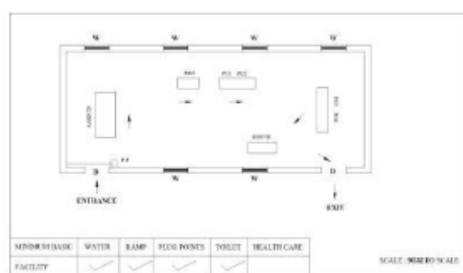

নির্বাচক নিবন্ধন আধিকারিকের স্বাক্ষর

Nazri Naksha

Google Map View

Polling Station Building Front View

Polling Station Front View

Cad View

Key MAP View

1 নাম : অবারী সরকার স্বামীর নাম: পূর্ণ দেবশর্মা বাড়ির নং : এন0124 বয়স : 27 লিঙ্গ : মহিলা	RJJ1627280 ফটো উপলব্ধ	2 নাম : বাসন্তী সরকার (বসু) স্বামীর নাম: দুলাল চন্দ্র বসু বাড়ির নং : n0357 বয়স : 54 লিঙ্গ : মহিলা	NLW1683770 ফটো উপলব্ধ	3 নাম : তপন সরকার পিতার নাম: অনিল সরকার বাড়ির নং : n0394 বয়স : 36 লিঙ্গ : পুরুষ	NLW1010727 ফটো উপলব্ধ
4 নাম : গোপাল সরকার পিতার নাম: নরেন্দ্রনাথ সরকার বাড়ির নং : n0345 বয়স : 43 লিঙ্গ : পুরুষ	NLW1008614 ফটো উপলব্ধ	Q 5 নাম : মাধবী সরকার স্বামীর নাম: তপন সরকার বাড়ির নং : এন0394 বয়স : 26 লিঙ্গ : মহিলা	NLW2551810 ফটো উপলব্ধ	Q 6 নাম : কম্পনা সরকার (মজুমদার) স্বামীর নাম: অচিন্ত মজুমদার বাড়ির নং : বয়স : 30 লিঙ্গ : মহিলা	NLW1683796 ফটো উপলব্ধ
7 নাম : পরিসরাম মন্ডল পিতার নাম: সুশীল মন্ডল বাড়ির নং : n0357 বয়স : 36 লিঙ্গ : পুরুষ	NLW1927656 ফটো উপলব্ধ	Q 8 নাম : রাখানাথ সরকার পিতার নাম: মতিলাল সরকার বাড়ির নং : বয়স : 49 লিঙ্গ : পুরুষ	NLW1927631 ফটো উপলব্ধ	9 নাম : ননী গোপাল সরকার পিতার নাম: অনিল সরকার বাড়ির নং : n0392 বয়স : 39 লিঙ্গ : পুরুষ	NLW1010313 ফটো উপলব্ধ
10 নাম : ইসিয়াতা কুন্ডু (সরকার) স্বামীর নাম: গোপাল সরকার বাড়ির নং : n0345 বয়স : 30 লিঙ্গ : মহিলা	NLW1683838 ফটো উপলব্ধ	Q 11 নাম : অসিম সরকার পিতার নাম: গোপাল সরকার বাড়ির নং : বয়স : 34 লিঙ্গ : পুরুষ	NLW1683887 ফটো উপলব্ধ	12 নাম : সুচিত্রা প্রামাণিক (দাস) স্বামীর নাম: দয়াল দাস বাড়ির নং : n0400 বয়স : 43 লিঙ্গ : মহিলা	NLW1336866 ফটো উপলব্ধ
13 নাম : বুলবুলি সরকার (বিশ্বাস) স্বামীর নাম: স্বপন বিশ্বাস বাড়ির নং : n0362 বয়স : 37 লিঙ্গ : মহিলা	NLW1683879 ফটো উপলব্ধ	14 নাম : ময়না সরকার (বিশ্বাস) স্বামীর নাম: শ্যামল বিশ্বাস বাড়ির নং : n0399 বয়স : 34 লিঙ্গ : মহিলা	NLW1399872 ফটো উপলব্ধ	Q 15 নাম : চায়না মন্ডল (সনাসী) স্বামীর নাম: মহেন্দ্র সনাসী বাড়ির নং : বয়স : 31 লিঙ্গ : মহিলা	NLW1684091 ফটো উপলব্ধ
Q 16 নাম : দিত্তী মন্ডল (সরকার) স্বামীর নাম: চিত্তরঞ্জন সরকার বাড়ির নং : বয়স : 34 লিঙ্গ : মহিলা	NLW1687052 ফটো উপলব্ধ	17 নাম : প্রতীক দাস পিতার নাম: প্রদীপ দাস বাড়ির নং : এন0095 বয়স : 26 লিঙ্গ : পুরুষ	NLW2237592 ফটো উপলব্ধ	18 নাম : বৈশালী দাস পিতার নাম: হরিপদ দাস বাড়ির নং : এন0026 বয়স : 24 লিঙ্গ : মহিলা	NLW2641124 ফটো উপলব্ধ
19 নাম : কৃষ্ণা দাস স্বামীর নাম: সুশান্ত দাস বাড়ির নং : n0027 বয়স : 53 লিঙ্গ : মহিলা	NLW1683721 ফটো উপলব্ধ	20 নাম : শিলা দাস স্বামীর নাম: পরেশ চন্দ্র দাস বাড়ির নং : n0014 বয়স : 38 লিঙ্গ : মহিলা	NLW1293984 ফটো উপলব্ধ	21 নাম : উজ্জল দাস পিতার নাম: গৌরগোপাল দাস বাড়ির নং : n0003 বয়স : 51 লিঙ্গ : পুরুষ	WB/06/033/207390 ফটো উপলব্ধ
22 নাম : কৃষ্ণ বিশ্বাস পিতার নাম: সুষ্টিধর বিশ্বাস বাড়ির নং : n0448 বয়স : 27 লিঙ্গ : পুরুষ	NLW2047512 ফটো উপলব্ধ	23 নাম : গীতা রানি সরকার দাস স্বামীর নাম: দিলীপ কুমার দাস বাড়ির নং : n0021 বয়স : 53 লিঙ্গ : মহিলা	NLW2765881 ফটো উপলব্ধ	24 নাম : বুমা দাস পিতার নাম: রোহিনী চন্দ্র দাস বাড়ির নং : n0026 বয়স : 35 লিঙ্গ : মহিলা	NLW1008564 ফটো উপলব্ধ
25 নাম : অনিমেষ দাস পিতার নাম: নুপেন্দ্র নাথ দাস বাড়ির নং : n0020 বয়স : 28 লিঙ্গ : পুরুষ	NLW1927698 ফটো উপলব্ধ	26 নাম : সুজয় দাস মায়ের নাম: কনকলতা দাস বাড়ির নং : n0028 বয়স : 38 লিঙ্গ : পুরুষ	BWL2673838 ফটো উপলব্ধ	27 নাম : রঞ্জিত দাস মায়ের নাম: মায়্যা দাস বাড়ির নং : n0002 বয়স : 38 লিঙ্গ : পুরুষ	BWL2604478 ফটো উপলব্ধ
28 নাম : সনজীৎ সরকার পিতার নাম: তৈলক সরকার বাড়ির নং : n0278 বয়স : 31 লিঙ্গ : পুরুষ	NLW1807676 ফটো উপলব্ধ	29 নাম : সনামনি দাস স্বামীর নাম: উজ্জল দাস বাড়ির নং : n0003 বয়স : 29 লিঙ্গ : মহিলা	NLW2048262 ফটো উপলব্ধ	30 নাম : সঞ্জীব কুমার দাস পিতার নাম: শচীন্দ্র নাথ দাস বাড়ির নং : n0002 বয়স : 42 লিঙ্গ : পুরুষ	BWL2313468 ফটো উপলব্ধ