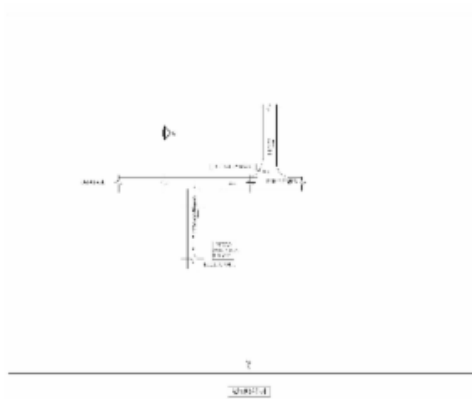

নির্বাচক নিবন্ধন আধিকারিকের স্বাক্ষর

Nazri Naksha

Google Map View

Polling Station Building Front View

Polling Station Front View

Cad View

Key MAP View

1 নাম : গন্তীরা আলী পিতার নাম: জমসেদ আলী বাড়ির নং : n0009 বয়স : 46 লিঙ্গ : পুরুষ	BWL1396464 ফটো উপলব্ধ	2 নাম : মালেকা খাতুন স্বামীর নাম: রকিমউদ্দীন আহাম্মাদ বাড়ির নং : n0001 বয়স : 76 লিঙ্গ : মহিলা	NLW2900611 ফটো উপলব্ধ	3 নাম : মোহাম্মাদ রহিত পিতার নাম: কুরমত আলী বাড়ির নং : n0006 বয়স : 28 লিঙ্গ : পুরুষ	NLW1928589 ফটো উপলব্ধ
4 নাম : সফিরুল ইসলাম পিতার নাম: নজিবুল হক বাড়ির নং : n0011 বয়স : 23 লিঙ্গ : পুরুষ	NLW2552768 ফটো উপলব্ধ	5 নাম : আমজাদ আলী পিতার নাম: সমর মহাম্মাদ বাড়ির নং : n0023 বয়স : 33 লিঙ্গ : পুরুষ	NLW1398700 ফটো উপলব্ধ	6 নাম : মোহাম্মাদ রবিতুলা পিতার নাম: তবিরুদ্দীন আহাঃ বাড়ির নং : n0074 বয়স : 31 লিঙ্গ : পুরুষ	NLW1685387 ফটো উপলব্ধ
7 নাম : ফাতেমা খাতুন স্বামীর নাম: খুরমত আলী বাড়ির নং : n0006 বয়স : 51 লিঙ্গ : মহিলা	BWL2313120 ফটো উপলব্ধ	8 নাম : ফাতেমুল হক পিতার নাম: খুরমত আলী বাড়ির নং : n0006 বয়স : 31 লিঙ্গ : পুরুষ	NLW1542166 ফটো উপলব্ধ	9 নাম : মজিত আলি পিতার নাম: রকিমুদ্দীন আহাম্মাদ বাড়ির নং : n0001 বয়স : 54 লিঙ্গ : পুরুষ	NLW2738995 ফটো উপলব্ধ
10 নাম : রসেনা খাতুন পিতার নাম: নমিরুদ্দীন আহমেদ বাড়ির নং : n0014 বয়স : 38 লিঙ্গ : মহিলা	BWL2511533 ফটো উপলব্ধ	11 নাম : খালেদা খাতুন স্বামীর নাম: জমির আলী বাড়ির নং : n0022 বয়স : 51 লিঙ্গ : মহিলা	NLW2048494 ফটো উপলব্ধ	12 নাম : সালেয়া খাতুন স্বামীর নাম: জমির আলী বাড়ির নং : n0022 বয়স : 51 লিঙ্গ : মহিলা	WB/06/033/204418 ফটো উপলব্ধ
13 নাম : মালেকা বেগম স্বামীর নাম: আমজাদ আলি বাড়ির নং : n0023 বয়স : 35 লিঙ্গ : মহিলা	NLW1542240 ফটো উপলব্ধ	14 নাম : আইসা বেগম স্বামীর নাম: খুরমত আলী বাড়ির নং : n0006 বয়স : 59 লিঙ্গ : মহিলা	WB/06/033/204125 ফটো উপলব্ধ	15 নাম : সাদ্দাম হুসেন পিতার নাম: জমির আলী বাড়ির নং : n0022 বয়স : 31 লিঙ্গ : পুরুষ	NLW1542232 ফটো উপলব্ধ
16 নাম : আর্জেনা খাতুন স্বামীর নাম: মাক্জ আলী বাড়ির নং : n0049 বয়স : 33 লিঙ্গ : মহিলা	NLW1685395 ফটো উপলব্ধ	17 নাম : আলিমদ্দিন আহাম্মাদ পিতার নাম: নমিরুদ্দিন আহাম্মাদ বাড়ির নং : n0014 বয়স : 39 লিঙ্গ : পুরুষ	BWL2511756 ফটো উপলব্ধ	18 নাম : সাফিয়া বেগম স্বামীর নাম: নজিবুল রহমান বাড়ির নং : n0011 বয়স : 33 লিঙ্গ : মহিলা	NLW1542265 ফটো উপলব্ধ
19 নাম : মতিফুর রহমান পিতার নাম: নমিরুদ্দীন আহমেদ বাড়ির নং : n0014 বয়স : 37 লিঙ্গ : পুরুষ	NLW0684100 ফটো উপলব্ধ	20 নাম : জাসমিনা খাতুন স্বামীর নাম: সাদ্দাম হুসেন বাড়ির নং : এন0022 বয়স : 26 লিঙ্গ : মহিলা	NLW2553238 ফটো উপলব্ধ	21 নাম : নজিবুল রহমান পিতার নাম: হাশেম আলী বাড়ির নং : n0011 বয়স : 55 লিঙ্গ : পুরুষ	WB/06/033/204159 ফটো উপলব্ধ
22 নাম : মাজেদা খাতুন স্বামীর নাম: মুজাহেদ আলী বাড়ির নং : n0280 বয়স : 31 লিঙ্গ : মহিলা	NLW1531789 ফটো উপলব্ধ	23 নাম : মীরা খাতুন পিতার নাম: গন্তীরা আলী বাড়ির নং : পালইবারী বয়স : 22 লিঙ্গ : মহিলা	NLW2796563 ফটো উপলব্ধ	24 নাম : বাদশা হুসেন পিতার নাম: গন্তীরা আলী বাড়ির নং : পালইবারী বয়স : 20 লিঙ্গ : পুরুষ	NLW2847689 ফটো উপলব্ধ
25 নাম : রাজা হুসেন পিতার নাম: গন্তীরা আলী বাড়ির নং : পালইবারী বয়স : 20 লিঙ্গ : পুরুষ	NLW2847739 ফটো উপলব্ধ	26 নাম : মতাবুর রহমান পিতার নাম: নমিরুদ্দীন আহমেদ বাড়ির নং : n0014 বয়স : 30 লিঙ্গ : পুরুষ	NLW1685312 ফটো উপলব্ধ	27 নাম : মফেদা খাতুন স্বামীর নাম: মজিত আলী বাড়ির নং : n0001 বয়স : 49 লিঙ্গ : মহিলা	BWL2313229 ফটো উপলব্ধ
28 নাম : মাসুদ আলি পিতার নাম: মজিত আলী বাড়ির নং : n0001 বয়স : 27 লিঙ্গ : পুরুষ	NLW2048395 ফটো উপলব্ধ	29 নাম : নূর ইসলাম পিতার নাম: সইফুল হক বাড়ির নং : n0251 বয়স : 35 লিঙ্গ : পুরুষ	NLW1008465 ফটো উপলব্ধ	30 নাম : মরজিনা খাতুন স্বামীর নাম: নবাব আলি চৌধুরী বাড়ির নং : n0252 বয়স : 36 লিঙ্গ : মহিলা	NLW0996124 ফটো উপলব্ধ