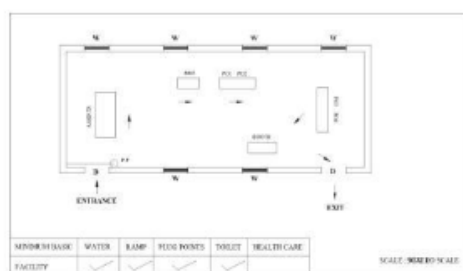

নির্বাচক নিবন্ধন আধিকারিকের স্বাক্ষর

Nazri Naksha

Google Map View

Polling Station Building Front View

Polling Station Front View

Cad View

Key MAP View

1 নাম : গন্তীরা আলী পিতার নাম: জমসেদ আলী বাড়ির নং : n0009 বয়স : 46 লিঙ্গ : পুরুষ	BWL1396464 ফটো উপলব্ধ	2 নাম : মালেকা খাতুন স্বামীর নাম: রকিমউদ্দীন আহাম্মাদ বাড়ির নং : n0001 বয়স : 76 লিঙ্গ : মহিলা	NLW2900611 ফটো উপলব্ধ	3 নাম : মোহাম্মাদ রহিত পিতার নাম: কুরমত আলী বাড়ির নং : n0006 বয়স : 28 লিঙ্গ : পুরুষ	NLW1928589 ফটো উপলব্ধ
4 নাম : সফিরুল ইসলাম পিতার নাম: নজিবুল হক বাড়ির নং : n0011 বয়স : 23 লিঙ্গ : পুরুষ	NLW2552768 ফটো উপলব্ধ	5 নাম : আমজাদ আলী পিতার নাম: সমর মহাম্মাদ বাড়ির নং : n0023 বয়স : 33 লিঙ্গ : পুরুষ	NLW1398700 ফটো উপলব্ধ	6 নাম : মোহাম্মাদ রবিতুলা পিতার নাম: তবিরুদ্দীন আহাঃ বাড়ির নং : n0074 বয়স : 31 লিঙ্গ : পুরুষ	NLW1685387 ফটো উপলব্ধ
7 নাম : ফাতেমা খাতুন স্বামীর নাম: খুরমত আলী বাড়ির নং : n0006 বয়স : 51 লিঙ্গ : মহিলা	BWL2313120 ফটো উপলব্ধ	8 নাম : ফাতেমুল হক পিতার নাম: খুরমত আলী বাড়ির নং : n0006 বয়স : 31 লিঙ্গ : পুরুষ	NLW1542166 ফটো উপলব্ধ	9 নাম : মজিত আলি পিতার নাম: রকিমুদ্দীন আহাম্মাদ বাড়ির নং : n0001 বয়স : 54 লিঙ্গ : পুরুষ	NLW2738995 ফটো উপলব্ধ
10 নাম : রসেনা খাতুন পিতার নাম: নমিরুদ্দীন আহমেদ বাড়ির নং : n0014 বয়স : 38 লিঙ্গ : মহিলা	BWL2511533 ফটো উপলব্ধ	11 নাম : খালেদা খাতুন স্বামীর নাম: জমির আলী বাড়ির নং : n0022 বয়স : 51 লিঙ্গ : মহিলা	NLW2048494 ফটো উপলব্ধ	12 নাম : সালেয়া খাতুন স্বামীর নাম: জমির আলী বাড়ির নং : n0022 বয়স : 51 লিঙ্গ : মহিলা	WB/06/033/204418 ফটো উপলব্ধ
13 নাম : মালেকা বেগম স্বামীর নাম: আমজাদ আলি বাড়ির নং : n0023 বয়স : 35 লিঙ্গ : মহিলা	NLW1542240 ফটো উপলব্ধ	14 নাম : আইসা বেগম স্বামীর নাম: খুরমত আলী বাড়ির নং : n0006 বয়স : 59 লিঙ্গ : মহিলা	WB/06/033/204125 ফটো উপলব্ধ	15 নাম : সাদ্দাম হুসেন পিতার নাম: জমির আলী বাড়ির নং : n0022 বয়স : 31 লিঙ্গ : পুরুষ	NLW1542232 ফটো উপলব্ধ
16 নাম : আর্জেনা খাতুন স্বামীর নাম: মাক্জ আলী বাড়ির নং : n0049 বয়স : 33 লিঙ্গ : মহিলা	NLW1685395 ফটো উপলব্ধ	17 নাম : আলিমদ্দিন আহাম্মাদ পিতার নাম: নমিরুদ্দিন আহাম্মাদ বাড়ির নং : n0014 বয়স : 39 লিঙ্গ : পুরুষ	BWL2511756 ফটো উপলব্ধ	18 নাম : সাফিয়া বেগম স্বামীর নাম: নজিবুল রহমান বাড়ির নং : n0011 বয়স : 33 লিঙ্গ : মহিলা	NLW1542265 ফটো উপলব্ধ
19 নাম : মতিফুর রহমান পিতার নাম: নমিরুদ্দীন আহমেদ বাড়ির নং : n0014 বয়স : 37 লিঙ্গ : পুরুষ	NLW0684100 ফটো উপলব্ধ	20 নাম : জাসমিনা খাতুন স্বামীর নাম: সাদ্দাম হুসেন বাড়ির নং : এন0022 বয়স : 26 লিঙ্গ : মহিলা	NLW2553238 ফটো উপলব্ধ	21 নাম : নজিবুল রহমান পিতার নাম: হাশেম আলী বাড়ির নং : n0011 বয়স : 55 লিঙ্গ : পুরুষ	WB/06/033/204159 ফটো উপলব্ধ
22 নাম : মাজেদা খাতুন স্বামীর নাম: মুজাহেদ আলী বাড়ির নং : n0280 বয়স : 31 লিঙ্গ : মহিলা	NLW1531789 ফটো উপলব্ধ	23 নাম : মীরা খাতুন পিতার নাম: গন্তীরা আলী বাড়ির নং : পালইবারী বয়স : 22 লিঙ্গ : মহিলা	NLW2796563 ফটো উপলব্ধ	24 নাম : বাদশা হুসেন পিতার নাম: গন্তীরা আলী বাড়ির নং : পালইবারী বয়স : 20 লিঙ্গ : পুরুষ	NLW2847689 ফটো উপলব্ধ
25 নাম : রাজা হুসেন পিতার নাম: গন্তীরা আলী বাড়ির নং : পালইবারী বয়স : 20 লিঙ্গ : পুরুষ	NLW2847739 ফটো উপলব্ধ	26 নাম : মতাবুর রহমান পিতার নাম: নমিরুদ্দীন আহমেদ বাড়ির নং : n0014 বয়স : 30 লিঙ্গ : পুরুষ	NLW1685312 ফটো উপলব্ধ	27 নাম : মফেদা খাতুন স্বামীর নাম: মজিত আলী বাড়ির নং : n0001 বয়স : 49 লিঙ্গ : মহিলা	BWL2313229 ফটো উপলব্ধ
28 নাম : মাসুদ আলি পিতার নাম: মজিত আলী বাড়ির নং : n0001 বয়স : 27 লিঙ্গ : পুরুষ	NLW2048395 ফটো উপলব্ধ	29 নাম : নূর ইসলাম পিতার নাম: সইফুল হক বাড়ির নং : n0251 বয়স : 35 লিঙ্গ : পুরুষ	NLW1008465 ফটো উপলব্ধ	30 নাম : মরজিনা খাতুন স্বামীর নাম: নবাব আলি চৌধুরী বাড়ির নং : n0252 বয়স : 36 লিঙ্গ : মহিলা	NLW0996124 ফটো উপলব্ধ