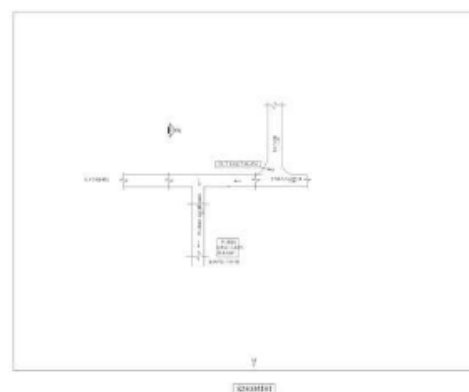

নির্বাচক নিবন্ধন আধিকারিকের স্বাক্ষর

Nazri Naksha

Google Map View

Polling Station Building Front View

Polling Station Front View

Cad View

Key MAP View

1 নাম : গন্তীরা আলী পিতার নাম: জমসেদ আলী বাড়ির নং : n0009 বয়স : 46 লিঙ্গ : পুরুষ	BWL1396464 ফটো উপলব্ধ	2 নাম : মালেকা খাতুন স্বামীর নাম: রকিমউদ্দীন আহাম্মাদ বাড়ির নং : n0001 বয়স : 76 লিঙ্গ : মহিলা	NLW2900611 ফটো উপলব্ধ	3 নাম : মোহাম্মাদ রহিত পিতার নাম: কুরমত আলী বাড়ির নং : n0006 বয়স : 28 লিঙ্গ : পুরুষ	NLW1928589 ফটো উপলব্ধ
4 নাম : সফিরুল ইসলাম পিতার নাম: নজিবুল হক বাড়ির নং : n0011 বয়স : 23 লিঙ্গ : পুরুষ	NLW2552768 ফটো উপলব্ধ	5 নাম : আমজাদ আলী পিতার নাম: সমর মহাম্মাদ বাড়ির নং : n0023 বয়স : 33 লিঙ্গ : পুরুষ	NLW1398700 ফটো উপলব্ধ	6 নাম : মোহাম্মাদ রবিতুলা পিতার নাম: তবিরুদ্দীন আহাঃ বাড়ির নং : n0074 বয়স : 31 লিঙ্গ : পুরুষ	NLW1685387 ফটো উপলব্ধ
7 নাম : ফাতেমা খাতুন স্বামীর নাম: খুরমত আলী বাড়ির নং : n0006 বয়স : 51 লিঙ্গ : মহিলা	BWL2313120 ফটো উপলব্ধ	8 নাম : ফাতেমুল হক পিতার নাম: খুরমত আলী বাড়ির নং : n0006 বয়স : 31 লিঙ্গ : পুরুষ	NLW1542166 ফটো উপলব্ধ	9 নাম : মজিত আলি পিতার নাম: রকিমুদ্দীন আহাম্মাদ বাড়ির নং : n0001 বয়স : 54 লিঙ্গ : পুরুষ	NLW2738995 ফটো উপলব্ধ
10 নাম : রসেনা খাতুন পিতার নাম: নমিরুদ্দীন আহমেদ বাড়ির নং : n0014 বয়স : 38 লিঙ্গ : মহিলা	BWL2511533 ফটো উপলব্ধ	11 নাম : খালেদা খাতুন স্বামীর নাম: জমির আলী বাড়ির নং : n0022 বয়স : 51 লিঙ্গ : মহিলা	NLW2048494 ফটো উপলব্ধ	12 নাম : সালেয়া খাতুন স্বামীর নাম: জমির আলী বাড়ির নং : n0022 বয়স : 51 লিঙ্গ : মহিলা	WB/06/033/204418 ফটো উপলব্ধ
13 নাম : মালেকা বেগম স্বামীর নাম: আমজাদ আলি বাড়ির নং : n0023 বয়স : 35 লিঙ্গ : মহিলা	NLW1542240 ফটো উপলব্ধ	14 নাম : আইসা বেগম স্বামীর নাম: খুরমত আলী বাড়ির নং : n0006 বয়স : 59 লিঙ্গ : মহিলা	WB/06/033/204125 ফটো উপলব্ধ	15 নাম : সাদ্দাম হুসেন পিতার নাম: জমির আলী বাড়ির নং : n0022 বয়স : 31 লিঙ্গ : পুরুষ	NLW1542232 ফটো উপলব্ধ
16 নাম : আর্জেনা খাতুন স্বামীর নাম: মাক্জ আলী বাড়ির নং : n0049 বয়স : 33 লিঙ্গ : মহিলা	NLW1685395 ফটো উপলব্ধ	17 নাম : আলিমদ্দিন আহাম্মাদ পিতার নাম: নমিরুদ্দিন আহাম্মাদ বাড়ির নং : n0014 বয়স : 39 লিঙ্গ : পুরুষ	BWL2511756 ফটো উপলব্ধ	18 নাম : সাফিয়া বেগম স্বামীর নাম: নজিবুল রহমান বাড়ির নং : n0011 বয়স : 33 লিঙ্গ : মহিলা	NLW1542265 ফটো উপলব্ধ
19 নাম : মতিফুর রহমান পিতার নাম: নমিরুদ্দীন আহমেদ বাড়ির নং : n0014 বয়স : 37 লিঙ্গ : পুরুষ	NLW0684100 ফটো উপলব্ধ	20 নাম : জাসমিনা খাতুন স্বামীর নাম: সাদ্দাম হুসেন বাড়ির নং : এন0022 বয়স : 26 লিঙ্গ : মহিলা	NLW2553238 ফটো উপলব্ধ	21 নাম : নজিবুল রহমান পিতার নাম: হাশেম আলী বাড়ির নং : n0011 বয়স : 55 লিঙ্গ : পুরুষ	WB/06/033/204159 ফটো উপলব্ধ
22 নাম : মাজেদা খাতুন স্বামীর নাম: মুজাহেদ আলী বাড়ির নং : n0280 বয়স : 31 লিঙ্গ : মহিলা	NLW1531789 ফটো উপলব্ধ	23 নাম : মীরা খাতুন পিতার নাম: গন্তীরা আলী বাড়ির নং : পালইবারী বয়স : 22 লিঙ্গ : মহিলা	NLW2796563 ফটো উপলব্ধ	24 নাম : বাদশা হুসেন পিতার নাম: গন্তীরা আলী বাড়ির নং : পালইবারী বয়স : 20 লিঙ্গ : পুরুষ	NLW2847689 ফটো উপলব্ধ
25 নাম : রাজা হুসেন পিতার নাম: গন্তীরা আলী বাড়ির নং : পালইবারী বয়স : 20 লিঙ্গ : পুরুষ	NLW2847739 ফটো উপলব্ধ	26 নাম : মতাবুর রহমান পিতার নাম: নমিরুদ্দীন আহমেদ বাড়ির নং : n0014 বয়স : 30 লিঙ্গ : পুরুষ	NLW1685312 ফটো উপলব্ধ	27 নাম : মফেদা খাতুন স্বামীর নাম: মজিত আলী বাড়ির নং : n0001 বয়স : 49 লিঙ্গ : মহিলা	BWL2313229 ফটো উপলব্ধ
28 নাম : মাসুদ আলি পিতার নাম: মজিত আলী বাড়ির নং : n0001 বয়স : 27 লিঙ্গ : পুরুষ	NLW2048395 ফটো উপলব্ধ	29 নাম : নূর ইসলাম পিতার নাম: সইফুল হক বাড়ির নং : n0251 বয়স : 35 লিঙ্গ : পুরুষ	NLW1008465 ফটো উপলব্ধ	30 নাম : মরজিনা খাতুন স্বামীর নাম: নবাব আলি চৌধুরী বাড়ির নং : n0252 বয়স : 36 লিঙ্গ : মহিলা	NLW0996124 ফটো উপলব্ধ