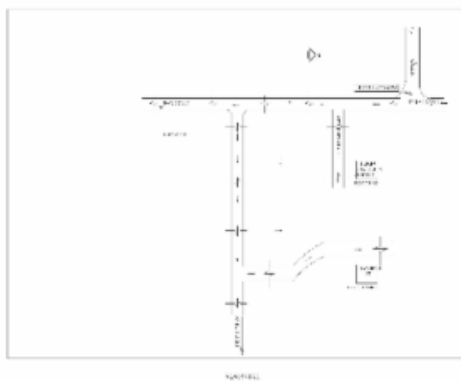

নির্বাচক নিবন্ধন আধিকারিকের স্বাক্ষর

Nazri Naksha

Google Map View

Polling Station Building Front View

Polling Station Front View

Cad View

Key MAP View

বিধানসভা নির্বাচনকেন্দ্রের নং, নাম : 34-কালীয়গঞ্জ  
ভাগ নং, নাম : 1-রঘুনাথপুর(অবশিষ্ট অংশ)