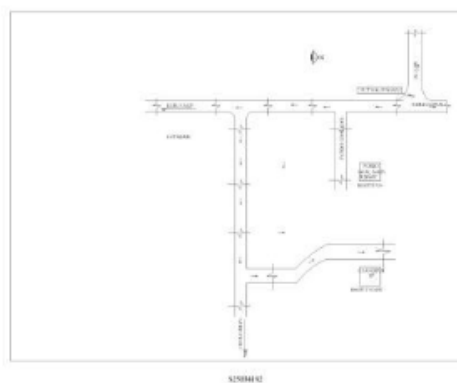

নির্বাচক নিবন্ধন আধিকারিকের স্বাক্ষর

Nazri Naksha

Google Map View

Polling Station Building Front View

Polling Station Front View

Cad View

Key MAP View

বিধানসভা নির্বাচনকেন্দ্রের নং, নাম : 34-কালীয়গঞ্জ  
ভাগ নং, নাম : 1-রঘুনাথপুর(অবশিষ্ট অংশ)