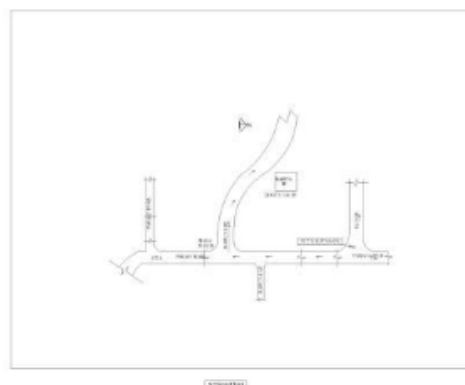

নির্বাচক নিবন্ধন আধিকারিকের স্বাক্ষর

Nazri Naksha

Google Map View

Polling Station Building Front View

Polling Station Front View

Cad View

Key MAP View

1 নাম : মৌসুমী খাতুন স্বামীর নাম: মনসুর আলি বাড়ির নং : n0010 বয়স : 27 লিঙ্গ : মহিলা	NLW2435188 ফটো উপলব্ধ	2 নাম : ময়রন বেগম স্বামীর নাম: সাফাজ আলি বাড়ির নং : n0010 বয়স : 53 লিঙ্গ : মহিলা	NLW2450971 ফটো উপলব্ধ	3 নাম : আব্দুল মালেক পিতার নাম: জমিরুদ্দিন আহমাদ বাড়ির নং : n0077 বয়স : 39 লিঙ্গ : পুরুষ	BWL2510386 ফটো উপলব্ধ
4 নাম : আনেসুর আলী পিতার নাম: সাফাজ আলী বাড়ির নং : n0010 বয়স : 27 লিঙ্গ : পুরুষ	NLW2049849 ফটো উপলব্ধ	5 নাম : প্রদ্যুৎ শীল পিতার নাম: প্রভাত শীল বাড়ির নং : n0189 বয়স : 34 লিঙ্গ : পুরুষ	NLW1688365 ফটো উপলব্ধ	6 নাম : নিবারন সরকার পিতার নাম: নিলমনি সরকার বাড়ির নং : n0077 বয়স : 53 লিঙ্গ : পুরুষ	NLW1544493 ফটো উপলব্ধ
7 নাম : করেমা খাতুন স্বামীর নাম: আবুল কালাম আজাদ বাড়ির নং : এন0077 বয়স : 35 লিঙ্গ : মহিলা	NLW2451797 ফটো উপলব্ধ	8 নাম : সুমন সরকার পিতার নাম: লালন সরকার বাড়ির নং : n0077 বয়স : 29 লিঙ্গ : পুরুষ	NLW1809375 ফটো উপলব্ধ	9 নাম : নূর ইসলাম পিতার নাম: আবদুল খালিক বাড়ির নং : n0077 বয়স : 25 লিঙ্গ : পুরুষ	NLW2434843 ফটো উপলব্ধ
10 নাম : বিউটি খাতুন স্বামীর নাম: খইরুল হক বাড়ির নং : n0220 বয়স : 33 লিঙ্গ : মহিলা	NLW1294552 ফটো উপলব্ধ	11 নাম : পূর্ণিমা মন্ডল সরকার স্বামীর নাম: পরেশ সরকার বাড়ির নং : n0189 বয়স : 36 লিঙ্গ : মহিলা	NLW1687938 ফটো উপলব্ধ	12 নাম : আব্দুল সহিদ পিতার নাম: মহাম্মদ ইসমাইল বাড়ির নং : n0049 বয়স : 46 লিঙ্গ : পুরুষ	BWL1496611 ফটো উপলব্ধ
13 নাম : প্রভাত সরকার পিতার নাম: দীপেন সরকার বাড়ির নং : n0390 বয়স : 64 লিঙ্গ : পুরুষ	NLW1009802 ফটো উপলব্ধ	14 নাম : মসির আলী পিতার নাম: সাফাজ আলী বাড়ির নং : n0010 বয়স : 33 লিঙ্গ : পুরুষ	NLW1399799 ফটো উপলব্ধ	Q 15 নাম : শ্রীদাম শীল পিতার নাম: দেবেন্দ্রনাথ শীল বাড়ির নং : n0188 বয়স : 26 লিঙ্গ : পুরুষ	NLW2736882 ফটো উপলব্ধ
16 নাম : আব্দুল খালেক পিতার নাম: জমিরুদ্দিন আহঃ বাড়ির নং : n0077 বয়স : 51 লিঙ্গ : পুরুষ	WB/06/033/201475 ফটো উপলব্ধ	17 নাম : অভিজীৎ বর্মন পিতার নাম: ধনি বর্মন বাড়ির নং : n0104 বয়স : 30 লিঙ্গ : পুরুষ	NLW1687557 ফটো উপলব্ধ	18 নাম : নাজেমা খাতুন স্বামীর নাম: মহকিম আলী বাড়ির নং : n0106 বয়স : 37 লিঙ্গ : মহিলা	NLW1022128 ফটো উপলব্ধ
19 নাম : কোরেমা খাতুন স্বামীর নাম: নকিল উদ্দিন আহঃ বাড়ির নং : n0096 বয়স : 43 লিঙ্গ : মহিলা	BWL2309334 ফটো উপলব্ধ	Q 20 নাম : চংডোনা সরকার পিতার নাম: গোবিন্দ সরকার বাড়ির নং : গংডোনা রঘুনাথ বয়স : 26 লিঙ্গ : পুরুষ	NLW2752939 ফটো উপলব্ধ	21 নাম : জমিরুদ্দিন আহমেদ পিতার নাম: গলিমুদ্দিন বাড়ির নং : n0077 বয়স : 85 লিঙ্গ : পুরুষ	NLW2451680 ফটো উপলব্ধ
22 নাম : মামুন আল রসিদ পিতার নাম: মোতাহার আলী বাড়ির নং : 118 বয়স : 23 লিঙ্গ : পুরুষ	NLW2574952 ফটো উপলব্ধ	23 নাম : মুনসুর আলী পিতার নাম: সাফাজ আলী বাড়ির নং : n0010 বয়স : 28 লিঙ্গ : পুরুষ	NLW2049542 ফটো উপলব্ধ	Q 24 নাম : রত্না সরকার(বিপ্লব) স্বামীর নাম: নীলকমল রিস্বাসি বাড়ির নং : বয়স : 34 লিঙ্গ : মহিলা	NLW1687680 ফটো উপলব্ধ
25 নাম : কলিমুদ্দিন পিতার নাম: এলি মহঃ বাড়ির নং : n0008 বয়স : 72 লিঙ্গ : পুরুষ	NLW2441590 ফটো উপলব্ধ	26 নাম : তাজনেহার খাতুন স্বামীর নাম: রসিদ আলী বাড়ির নং : n0098 বয়স : 42 লিঙ্গ : মহিলা	BWL2309383 ফটো উপলব্ধ	27 নাম : সুভাষ সরকার মায়ের নাম: বুলু সরকার বাড়ির নং : n0104 বয়স : 38 লিঙ্গ : পুরুষ	NLW1040062 ফটো উপলব্ধ
28 নাম : রতীকা সরকার(শীল) স্বামীর নাম: প্রভাত শীল বাড়ির নং : n0189 বয়স : 58 লিঙ্গ : মহিলা	NLW1688340 ফটো উপলব্ধ	29 নাম : সুনতি হাসদা স্বামীর নাম: সন্তোষ চিডু বাড়ির নং : n0192 বয়স : 34 লিঙ্গ : মহিলা	NLW1544592 ফটো উপলব্ধ	Q 30 নাম : রঞ্জনা কুমারী বর্মন স্বামীর নাম: অভিজিৎ বর্মন বাড়ির নং : 20 বয়স : 35 লিঙ্গ : মহিলা	NLW2625002 ফটো উপলব্ধ