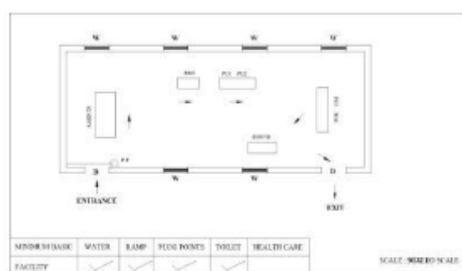

নির্বাচক নিবন্ধন আধিকারিকের স্বাক্ষর

Nazri Naksha

Google Map View

Polling Station Building Front View

Polling Station Front View

Cad View

Key MAP View

1 নাম : প্রমীলা দেবশর্মা পিতার নাম: বৈশাণু দেবশর্মা বাড়ির নং : n0082 বয়স : 50 লিঙ্গ : মহিলা	NLW2669117 ফটো উপলব্ধ	2 নাম : দেবী দেবশর্মা স্বামীর নাম: সুদন দেবশর্মা বাড়ির নং : n0044 বয়স : 38 লিঙ্গ : মহিলা	NLW1009224 ফটো উপলব্ধ	3 নাম : লয়মা খাতুন স্বামীর নাম: নজরুল ইসলাম বাড়ির নং : n0082 বয়স : 38 লিঙ্গ : মহিলা	NLW0694463 ফটো উপলব্ধ
4 নাম : মনিকা বিশ্বাস (সরকার) স্বামীর নাম: হরেশ সরকার বাড়ির নং : n0414 বয়স : 40 লিঙ্গ : মহিলা	NLW1930791 ফটো উপলব্ধ	5 নাম : মিলো দেবশর্মা স্বামীর নাম: বৈশাণু দেবশর্মা বাড়ির নং : n0082 বয়স : 63 লিঙ্গ : মহিলা	NLW2669109 ফটো উপলব্ধ	6 নাম : সুদন দেবশর্মা পিতার নাম: ফনিভূষণ দেবশর্মা বাড়ির নং : n0044 বয়স : 39 লিঙ্গ : পুরুষ	BWL2602688 ফটো উপলব্ধ
7 নাম : বনোবালা দেবশর্মা(সরকার) স্বামীর নাম: কমল সরকার বাড়ির নং : n0093 বয়স : 37 লিঙ্গ : মহিলা	NLW1040088 ফটো উপলব্ধ	8 নাম : বিজয় দেবশর্মা পিতার নাম: উত্তম দেবশর্মা বাড়ির নং : এন0082 বয়স : 23 লিঙ্গ : পুরুষ	NLW2557023 ফটো উপলব্ধ	9 নাম : সুকুমার দেবশর্মা পিতার নাম: ফনিভূষণ দেবশর্মা বাড়ির নং : n0044 বয়স : 43 লিঙ্গ : পুরুষ	NLW1009240 ফটো উপলব্ধ
10 নাম : বিকাশ দেবশর্মা পিতার নাম: উত্তম দেবশর্মা বাড়ির নং : এন0082 বয়স : 24 লিঙ্গ : পুরুষ	NLW2557007 ফটো উপলব্ধ	11 নাম : নার্গিস খাতুন স্বামীর নাম: আনয়ারুল মহাম্মদ বাড়ির নং : এন0140 বয়স : 28 লিঙ্গ : মহিলা	NLW1930718 ফটো উপলব্ধ	12 নাম : শিল্পী দেবশর্মা (মহন্ত) স্বামীর নাম: খেলারাম মহন্ত বাড়ির নং : n0432 বয়স : 29 লিঙ্গ : মহিলা	NLW1987817 ফটো উপলব্ধ
13 নাম : সান্তনা সিংহ (সরকার) স্বামীর নাম: তাপস সরকার বাড়ির নং : n0283 বয়স : 30 লিঙ্গ : মহিলা	NLW1689116 ফটো উপলব্ধ	14 নাম : আনন্দ দেবশর্মা পিতার নাম: ছানা দেবশর্মা বাড়ির নং : এন0156 বয়স : 23 লিঙ্গ : পুরুষ	NLW2624682 ফটো উপলব্ধ	15 নাম : ইসমাইল আলী পিতার নাম: লিয়াকত আলী বাড়ির নং : n0156 বয়স : 24 লিঙ্গ : পুরুষ	NLW2434124 ফটো উপলব্ধ
16 নাম : সঞ্জীতা কর্মকার পিতার নাম: দিলীপ কর্মকার বাড়ির নং : n0201 বয়স : 24 লিঙ্গ : মহিলা	NLW2408672 ফটো উপলব্ধ	17 নাম : মনোয়ারা খাতুন স্বামীর নাম: কুদ্দুস আলি বাড়ির নং : রংধনিপারা বয়স : 26 লিঙ্গ : মহিলা	NLW2287043 ফটো উপলব্ধ	18 নাম : রবিনা খাতুন পিতার নাম: মোহাম্মদ আয়ুব আলি বাড়ির নং : এন0154 বয়স : 31 লিঙ্গ : মহিলা	NLW2624070 ফটো উপলব্ধ
19 নাম : আসমাভূন খাতুন স্বামীর নাম: তাজেমুল মহাম্মদ বাড়ির নং : n0118 বয়স : 30 লিঙ্গ : মহিলা	NLW2434140 ফটো উপলব্ধ	20 নাম : মীরা খাতুন স্বামীর নাম: সেলিম মহাম্মদ বাড়ির নং : n0509 বয়স : 25 লিঙ্গ : মহিলা	NLW2429678 ফটো উপলব্ধ	21 নাম : মঙ্গল টুডু পিতার নাম: সরকার টুডু বাড়ির নং : এন0181 বয়স : 28 লিঙ্গ : পুরুষ	NLW2624492 ফটো উপলব্ধ
22 নাম : বিকাশ সরকার পিতার নাম: দুর্লভ সরকার বাড়ির নং : n0021 বয়স : 39 লিঙ্গ : পুরুষ	NLW0697961 ফটো উপলব্ধ	23 নাম : প্রিয়া কর্মকার পিতার নাম: প্রভাশ কর্মকার বাড়ির নং : এন012 বয়স : 22 লিঙ্গ : পুরুষ	NLW2618791 ফটো উপলব্ধ	24 নাম : কুস্তুরী দেবশর্মা স্বামীর নাম: আমাণু দেবশর্মা বাড়ির নং : n0023 বয়স : 59 লিঙ্গ : মহিলা	NLW2722296 ফটো উপলব্ধ
25 নাম : পাতালী দেবশর্মা স্বামীর নাম: জিতেন দেবশর্মা বাড়ির নং : n0015 বয়স : 56 লিঙ্গ : মহিলা	WB/06/033/201715 ফটো উপলব্ধ	26 নাম : ভান্ধু দেবশর্মা পিতার নাম: গিরীশ দেবশর্মা বাড়ির নং : n0012 বয়স : 67 লিঙ্গ : পুরুষ	WB/06/033/201567 ফটো উপলব্ধ	27 নাম : অনিতা দেবশর্মা স্বামীর নাম: জমিন দেবশর্মা বাড়ির নং : n0024 বয়স : 63 লিঙ্গ : মহিলা	NLW2672301 ফটো উপলব্ধ
28 নাম : হিলো দেবশর্মা স্বামীর নাম: শান্তি দেবশর্মা বাড়ির নং : n0028 বয়স : 51 লিঙ্গ : মহিলা	BWL2311108 ফটো উপলব্ধ	29 নাম : মিনতি দেবশর্মা স্বামীর নাম: বাজারু দেবশর্মা বাড়ির নং : n0025 বয়স : 63 লিঙ্গ : মহিলা	WB/06/033/201566 ফটো উপলব্ধ	30 নাম : কনেশ দেবশর্মা পিতার নাম: আঙ্গিয়া দেবশর্মা বাড়ির নং : n0016 বয়স : 79 লিঙ্গ : পুরুষ	WB/06/033/201669 ফটো উপলব্ধ