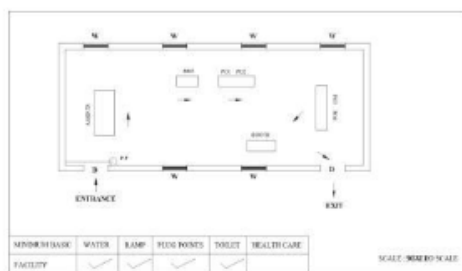

নির্বাচক নিবন্ধন আধিকারিকের স্বাক্ষর

Nazri Naksha

Google Map View

Polling Station Building Front View

Polling Station Front View

Cad View

Key MAP View

1 নাম : সাটুল বর্মন পিতার নাম: ঠগো বর্মন বাড়ির নং : n0149 বয়স : 43 লিঙ্গ : পুরুষ	KBM3803962 ফটো উপলব্ধ	2 নাম : নেসো বালা বর্মন স্বামীর নাম: সন্তোষ বর্মন বাড়ির নং : n0254 বয়স : 40 লিঙ্গ : মহিলা	KBM3803772 ফটো উপলব্ধ	3 নাম : রেখা রায় (বর্মন) স্বামীর নাম: নিতা গোপাল বর্মন বাড়ির নং : n0248 বয়স : 39 লিঙ্গ : মহিলা	KBM3803665 ফটো উপলব্ধ
4 নাম : দুলা বর্মন স্বামীর নাম: ননী গোপাল বর্মন বাড়ির নং : n0249 বয়স : 38 লিঙ্গ : মহিলা	KBM3803673 ফটো উপলব্ধ	5 নাম : সৃষ্টি রায় (বর্মন) স্বামীর নাম: হরিদাস বর্মন বাড়ির নং : n0252 বয়স : 39 লিঙ্গ : মহিলা	KBM3803731 ফটো উপলব্ধ	6 নাম : রীনা বর্মন স্বামীর নাম: চঞ্চল বর্মন বাড়ির নং : n0253 বয়স : 39 লিঙ্গ : মহিলা	KBM3803764 ফটো উপলব্ধ
7 নাম : আদরী বালা বর্মন স্বামীর নাম: সহদেব বর্মন বাড়ির নং : n0264 বয়স : 38 লিঙ্গ : মহিলা	KBM3803954 ফটো উপলব্ধ	8 নাম : কল্যানী বর্মন স্বামীর নাম: সনাতন বর্মন বাড়ির নং : n0261 বয়স : 39 লিঙ্গ : মহিলা	KBM3803905 ফটো উপলব্ধ	9 নাম : কদমী রায় (বর্মন) স্বামীর নাম: তপন বর্মন বাড়ির নং : n0271 বয়স : 37 লিঙ্গ : মহিলা	NLW1239086 ফটো উপলব্ধ
10 নাম : মতি হেমরম স্বামীর নাম: সময় কিস্কু বাড়ির নং : n0012 বয়স : 37 লিঙ্গ : মহিলা	NLW1601277 ফটো উপলব্ধ	11 নাম : বীনা রায় স্বামীর নাম: কার্তিক চন্দ্র রায় বাড়ির নং : n0247 বয়স : 42 লিঙ্গ : মহিলা	KBM3803632 ফটো উপলব্ধ	12 নাম : বুধু কিস্কু পিতার নাম: সিঙ্গেল কিস্কু বাড়ির নং : n0012 বয়স : 38 লিঙ্গ : পুরুষ	NLW1601327 ফটো উপলব্ধ
13 নাম : আষাঢ়ী রানী বর্মন স্বামীর নাম: ফণ্টু বর্মন বাড়ির নং : n0259 বয়স : 41 লিঙ্গ : মহিলা	KBM3803822 ফটো উপলব্ধ	14 নাম : বিজয় সোরেন পিতার নাম: কানু সোরেন বাড়ির নং : নং 0012 বয়স : 26 লিঙ্গ : পুরুষ	NLW2182483 ফটো উপলব্ধ	15 নাম : সিরো বর্মন স্বামীর নাম: সাটুল বর্মন বাড়ির নং : n0149 বয়স : 38 লিঙ্গ : মহিলা	NLW1051861 ফটো উপলব্ধ
16 নাম : সাবিত্রী রায় (বর্মন) স্বামীর নাম: সুবোধ বর্মন বাড়ির নং : n0262 বয়স : 39 লিঙ্গ : মহিলা	KBM3803913 ফটো উপলব্ধ	17 নাম : সুনীল কিস্কু পিতার নাম: সিঙ্গেল কিস্কু বাড়ির নং : n0012 বয়স : 38 লিঙ্গ : পুরুষ	NLW1345081 ফটো উপলব্ধ	18 নাম : শক্তিমান বর্মন মায়ের নাম: বিশিলা বর্মন বাড়ির নং : নং 0012 বয়স : 26 লিঙ্গ : পুরুষ	NLW2182541 ফটো উপলব্ধ
19 নাম : লাবনি বর্মন মায়ের নাম: রেখা রায় বর্মন বাড়ির নং : এন0248 বয়স : 22 লিঙ্গ : মহিলা	NLW2591113 ফটো উপলব্ধ	20 নাম : সমি মূর্মু স্বামীর নাম: সিঙ্গেল কিস্কু বাড়ির নং : n0012 বয়স : 66 লিঙ্গ : মহিলা	WB/06/032/441568 ফটো উপলব্ধ	21 নাম : জবলেদা কিস্কু পিতার নাম: সিঙ্গেল কিস্কু বাড়ির নং : n0012 বয়স : 49 লিঙ্গ : পুরুষ	KBM1407923 ফটো উপলব্ধ
22 নাম : মিনতি বর্মন স্বামীর নাম: সুভাষ বর্মন বাড়ির নং : n0250 বয়স : 39 লিঙ্গ : মহিলা	KBM3803681 ফটো উপলব্ধ	23 নাম : নাচন মূর্মু স্বামীর নাম: জবলেদা কিস্কু বাড়ির নং : n0012 বয়স : 42 লিঙ্গ : মহিলা	NLW1451202 ফটো উপলব্ধ	24 নাম : অভিজিৎ বর্মন পিতার নাম: সন্তোষ বর্মন বাড়ির নং : এন0012 বয়স : 23 লিঙ্গ : পুরুষ	NLW2520575 ফটো উপলব্ধ
25 নাম : সিঞ্জো বর্মন স্বামীর নাম: রঞ্জিত বর্মন বাড়ির নং : n0260 বয়স : 39 লিঙ্গ : মহিলা	KBM3803871 ফটো উপলব্ধ	26 নাম : সোনামনি কিস্কু পিতার নাম: জবলে কিস্কু বাড়ির নং : n0012 বয়স : 30 লিঙ্গ : মহিলা	NLW1601350 ফটো উপলব্ধ	27 নাম : নিরলা বর্মন স্বামীর নাম: বুধু বর্মন বাড়ির নং : n0256 বয়স : 41 লিঙ্গ : মহিলা	KBM3803814 ফটো উপলব্ধ
28 নাম : ভালোন্টি বর্মন স্বামীর নাম: হীতেশ বর্মন বাড়ির নং : n0263 বয়স : 44 লিঙ্গ : মহিলা	KBM3803939 ফটো উপলব্ধ	29 নাম : মমতা রায় (বর্মন) স্বামীর নাম: মঙ্গল রায় বাড়ির নং : n0267 বয়স : 40 লিঙ্গ : মহিলা	NLW0069211 ফটো উপলব্ধ	30 নাম : সোনালী রায় (বর্মন) স্বামীর নাম: সৃজিত কুমার বর্মন বাড়ির নং : n0268 বয়স : 39 লিঙ্গ : মহিলা	NLW0066134 ফটো উপলব্ধ