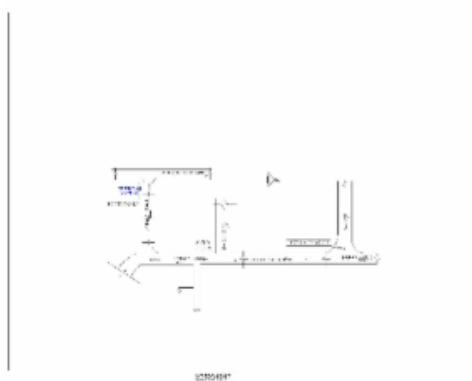

নির্বাচক নিবন্ধন আধিকারিকের স্বাক্ষর

Nazri Naksha

Google Map View

Polling Station Building Front View

Polling Station Front View

Cad View

Key MAP View

বিধানসভা নির্বাচনক্ষেত্রের নং, নাম : 34-কালীয়গঞ্জ
ভাগ নং, নাম : 1-পলিহার(অংশ)(উত্তর পলিহার ব্যতীত)