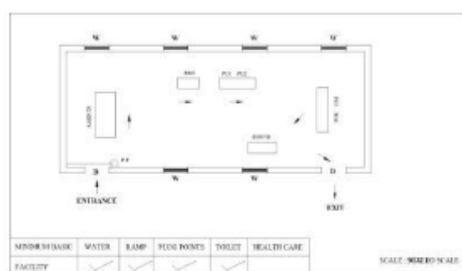

নির্বাচক নিবন্ধন আধিকারিকের স্বাক্ষর

Nazri Naksha

Google Map View

Polling Station Building Front View

Polling Station Front View

Cad View

Key MAP View

বিধানসভা নির্বাচনক্ষেত্রের নং, নাম : 34-কালীয়গঞ্জ
ভাগ নং, নাম : 1-পলিহার(অংশ)(উত্তর পলিহার ব্যতীত)