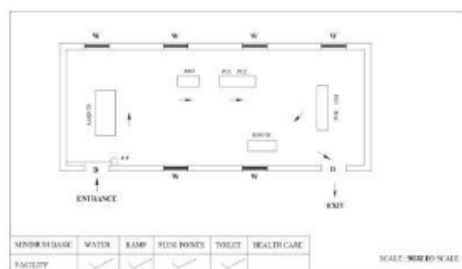

নির্বাচক নিবন্ধন আধিকারিকের স্বাক্ষর

Nazri Naksha

Google Map View

Polling Station Building Front View

Polling Station Front View

Cad View

Key MAP View

|   |                          |   |                                |  |                                |
|---|--------------------------|---|--------------------------------|--|--------------------------------|
| 1<br>নাম : রঘুনাথ সিংহ<br>পিতার নাম: গুলি চন্দ্র সিংহ<br>বাড়ির নং : n0300<br>বয়স : 38 লিঙ্গ : পুরুষ             | NLW1298058<br>ফটো উপলব্ধ | 2<br>নাম : পরিমল চন্দ্র সিংহ<br>পিতার নাম: গুলি চন্দ্র সিংহ<br>বাড়ির নং : n0301<br>বয়স : 36 লিঙ্গ : পুরুষ | NLW1298066<br>ফটো উপলব্ধ       | 3<br>নাম : চন্দনা দেবশর্মা<br>স্বামীর নাম: রঘুনাথ সিংহ<br>বাড়ির নং : এন0300<br>বয়স : 30 লিঙ্গ : মহিলা              | NLW2620649<br>ফটো উপলব্ধ       |
| 4<br>নাম : যতীন মর্মু<br>মায়ের নাম: বরকী কিস্কু<br>বাড়ির নং : n0335<br>বয়স : 27 লিঙ্গ : পুরুষ                  | NLW2111870<br>ফটো উপলব্ধ | 5<br>নাম : শান্তী কিস্কু<br>স্বামীর নাম: রেফ্ট মর্মু<br>বাড়ির নং : n0058<br>বয়স : 37 লিঙ্গ : মহিলা        | NLW1692722<br>ফটো উপলব্ধ       | 6<br>নাম : ফুলমনি সরকার (দেবশর্মা)<br>স্বামীর নাম: কুথারু দেবশর্মা<br>বাড়ির নং : n0002<br>বয়স : 33 লিঙ্গ : মহিলা   | NLW1401918<br>ফটো উপলব্ধ       |
| 7<br>নাম : রেনুকা দেবশর্মা (সরকার)<br>স্বামীর নাম: জীতেন দেবশর্মা<br>বাড়ির নং : n0066<br>বয়স : 37 লিঙ্গ : মহিলা | NLW0713628<br>ফটো উপলব্ধ | 8<br>নাম : বরকী কিস্কু<br>স্বামীর নাম: মুনসী মর্মু<br>বাড়ির নং : n0009<br>বয়স : 89 লিঙ্গ : মহিলা          | WB/06/033/264156<br>ফটো উপলব্ধ | 9<br>নাম : দিলীপ মর্মু<br>মায়ের নাম: বরকী কিস্কু<br>বাড়ির নং : n0009<br>বয়স : 36 লিঙ্গ : পুরুষ                    | NLW1010792<br>ফটো উপলব্ধ       |
| 10<br>নাম : দুলাফুলি মর্মু<br>মায়ের নাম: বরকী কিস্কু<br>বাড়ির নং : n0009<br>বয়স : 37 লিঙ্গ : মহিলা             | NLW1295997<br>ফটো উপলব্ধ | 11<br>নাম : সরজনী কিস্কু<br>স্বামীর নাম: দিলীপ মর্মু<br>বাড়ির নং : n0009<br>বয়স : 30 লিঙ্গ : মহিলা        | NLW1692706<br>ফটো উপলব্ধ       | 12<br>নাম : মরণমাই মর্মু<br>পিতার নাম: মুন্না মর্মু<br>বাড়ির নং : n0009<br>বয়স : 36 লিঙ্গ : মহিলা                  | BWL2677797<br>ফটো উপলব্ধ       |
| 13<br>নাম : পুতুল রায়<br>পিতার নাম: বুধবারন রায়<br>বাড়ির নং : n0007<br>বয়স : 51 লিঙ্গ : মহিলা                 | BWL1493543<br>ফটো উপলব্ধ | 14<br>নাম : কাচালু দেবশর্মা<br>পিতার নাম: বিজয় দেবশর্মা<br>বাড়ির নং : n0028<br>বয়স : 44 লিঙ্গ : পুরুষ    | BWL2075653<br>ফটো উপলব্ধ       | 15<br>নাম : টগেন্দ্র নাথ দেবশর্মা<br>পিতার নাম: চান্দিয়া দেবশর্মা<br>বাড়ির নং : n0022<br>বয়স : 64 লিঙ্গ : পুরুষ   | WB/06/033/264552<br>ফটো উপলব্ধ |
| 16<br>নাম : মিনু দেবশর্মা<br>স্বামীর নাম: চেলুরাম দেবশর্মা<br>বাড়ির নং : n0030<br>বয়স : 32 লিঙ্গ : মহিলা        | NLW2051472<br>ফটো উপলব্ধ | 17<br>নাম : শিবু দেবশর্মা<br>পিতার নাম: চান্দিয়া দেবশর্মা<br>বাড়ির নং : n0014<br>বয়স : 66 লিঙ্গ : পুরুষ  | WB/06/033/264623<br>ফটো উপলব্ধ | 18<br>নাম : হাজারু দেবশর্মা<br>পিতার নাম: শিবু দেবশর্মা<br>বাড়ির নং : n0014<br>বয়স : 43 লিঙ্গ : পুরুষ              | BWL2076065<br>ফটো উপলব্ধ       |
| 19<br>নাম : আদিবাসী দেবশর্মা<br>স্বামীর নাম: হাজারু দেবশর্মা<br>বাড়ির নং : n0014<br>বয়স : 39 লিঙ্গ : মহিলা      | NLW0716100<br>ফটো উপলব্ধ | 20<br>নাম : দীনো দেবশর্মা<br>স্বামীর নাম: অনিল দেবশর্মা<br>বাড়ির নং : এন0020<br>বয়স : 66 লিঙ্গ : মহিলা    | NLW2470821<br>ফটো উপলব্ধ       | 21<br>নাম : ধনী দেবশর্মা<br>পিতার নাম: হবিল দেবশর্মা<br>বাড়ির নং : n0033<br>বয়স : 57 লিঙ্গ : পুরুষ                 | NLW2644318<br>ফটো উপলব্ধ       |
| 22<br>নাম : গোপেন চন্দ্র দেবশর্মা<br>পিতার নাম: সুধীর দেবশর্মা<br>বাড়ির নং : n0008<br>বয়স : 38 লিঙ্গ : পুরুষ    | BWL2609303<br>ফটো উপলব্ধ | 23<br>নাম : তরনীকান্ত দেবশর্মা<br>পিতার নাম: সুধীর দেবশর্মা<br>বাড়ির নং : n0008<br>বয়স : 30 লিঙ্গ : পুরুষ | NLW1812130<br>ফটো উপলব্ধ       | 24<br>নাম : নখিতা বালা সরকার (দেবশর্মা)<br>স্বামীর নাম: ধনী দেবশর্মা<br>বাড়ির নং : n0033<br>বয়স : 40 লিঙ্গ : মহিলা | BWL2331346<br>ফটো উপলব্ধ       |
| 25<br>নাম : নিরেন দেবশর্মা<br>পিতার নাম: হবিল দেবশর্মা<br>বাড়ির নং : n0034<br>বয়স : 66 লিঙ্গ : পুরুষ            | NLW2585693<br>ফটো উপলব্ধ | 26<br>নাম : খোসো দেবশর্মা<br>স্বামীর নাম: রাজকুমার দেবশর্মা<br>বাড়ির নং : n0041<br>বয়স : 57 লিঙ্গ : মহিলা | WB/06/033/264473<br>ফটো উপলব্ধ | 27<br>নাম : সীতা দেবশর্মা<br>স্বামীর নাম: সুধীর দেবশর্মা<br>বাড়ির নং : এন0128<br>বয়স : 53 লিঙ্গ : মহিলা            | BWL2330751<br>ফটো উপলব্ধ       |
| 28<br>নাম : অনকান্ত দেবশর্মা<br>পিতার নাম: পঞ্চা দেবশর্মা<br>বাড়ির নং : n0037<br>বয়স : 57 লিঙ্গ : পুরুষ         | NLW2728939<br>ফটো উপলব্ধ | 29<br>নাম : কুণাল দেবশর্মা<br>পিতার নাম: ভোলা দেবশর্মা<br>বাড়ির নং : n0039<br>বয়স : 25 লিঙ্গ : পুরুষ      | NLW2439701<br>ফটো উপলব্ধ       | 30<br>নাম : প্রশান্ত দেবশর্মা<br>পিতার নাম: টগেন্দ্র দেবশর্মা<br>বাড়ির নং : n0022<br>বয়স : 35 লিঙ্গ : পুরুষ        | NLW1010982<br>ফটো উপলব্ধ       |