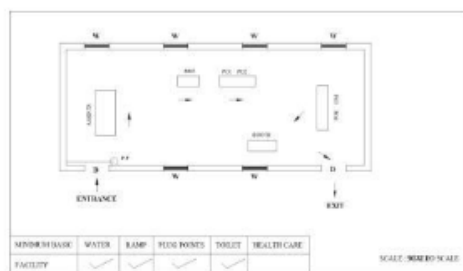

নির্বাচক নিবন্ধন আধিকারিকের স্বাক্ষর

Nazri Naksha

Google Map View

Polling Station Building Front View

Polling Station Front View

Cad View

Key MAP View

বিধানসভা নির্বাচনক্ষেত্রের নং, নাম : 34-কালীয়াগঞ্জ
ভাগ নং, নাম : 1-দেলোয়ারপুর(অংশ)(হিন্দু পাড়া,মুসলিম পাড়া,নদী পাড়া ব্যতীত)