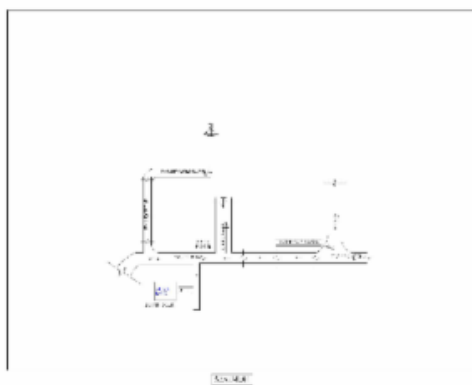

নির্বাচক নিবন্ধন আধিকারিকের স্বাক্ষর

Nazri Naksha

Google Map View

Polling Station Building Front View

Polling Station Front View

Cad View

Key MAP View

বিধানসভা নির্বাচনকেন্দ্রের নং, নাম : 34-কালীয়াগঞ্জ
ভাগ নং, নাম : 1-পূর্ব গোয়ালগাঁও(অংশ)(আমাত কালী পাড়া ছাড়া)