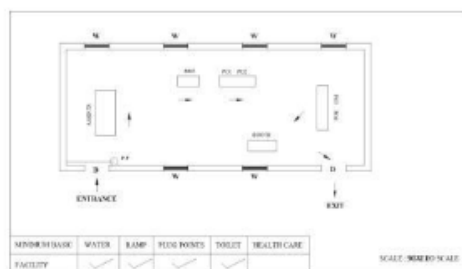

নির্বাচক নিবন্ধন আধিকারিকের স্বাক্ষর

Nazri Naksha

Google Map View

Polling Station Building Front View

Polling Station Front View

Cad View

Key MAP View

বিধানসভা নির্বাচনকেন্দ্রের নং, নাম : 34-কালীয়াগঞ্জ
ভাগ নং, নাম : 1-পূর্ব গোয়ালগাঁও(অংশ)(আমাত কালী পাড়া ছাড়া)