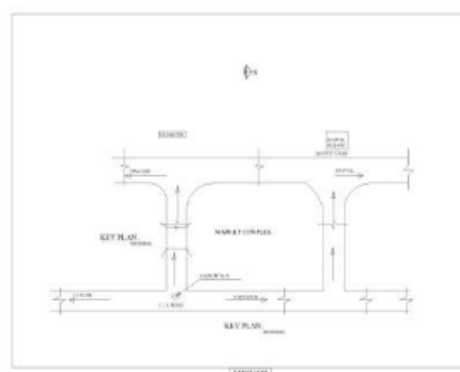

নির্বাচক নিবন্ধন আধিকারিকের স্বাক্ষর

Nazri Naksha

Google Map View

Polling Station Building Front View

Polling Station Front View

Cad View

Key MAP View

1 নাম : অনিতা বর্মন স্বামীর নাম: শঙ্কর বর্মন বাড়ির নং : n0334 বয়স : 39 লিঙ্গ : মহিলা	NLW0991828 ফটো উপলব্ধ	2 নাম : বিত্তী দেবশর্মা পিতার নাম: মহেশ দেবশর্মা বাড়ির নং : এন008 বয়স : 42 লিঙ্গ : মহিলা	KBM3806767 ফটো উপলব্ধ	3 নাম : অর্চনা রয় পিতার নাম: সুনীল রয় বাড়ির নং : n0032 বয়স : 24 লিঙ্গ : মহিলা	NLW2324051 ফটো উপলব্ধ
4 নাম : অশোক রায় পিতার নাম: গোবিন্দ চন্দ্র রায় বাড়ির নং : n0032 বয়স : 31 লিঙ্গ : পুরুষ	NLW1549823 ফটো উপলব্ধ	5 নাম : গোবিন্দ রায় গোবিন্দ চন্দ্র রায় পিতার নাম: গলিকান্ত রায় বাড়ির নং : n0032 বয়স : 58 লিঙ্গ : পুরুষ	NLW2308328 ফটো উপলব্ধ	6 নাম : যমুনা রায় স্বামীর নাম: গোবিন্দ রায় বাড়ির নং : n0032 বয়স : 52 লিঙ্গ : মহিলা	WB/06/033/258343 ফটো উপলব্ধ
7 নাম : নিপর্না জালি রায় স্বামীর নাম: বাপু রায় বাড়ির নং : n0307 বয়স : 26 লিঙ্গ : মহিলা	NLW2323756 ফটো উপলব্ধ	8 নাম : চান্দা দেবশর্মা স্বামীর নাম: শান্তি দেবশর্মা বাড়ির নং : এন0251 বয়স : 36 লিঙ্গ : মহিলা	NLW1284413 ফটো উপলব্ধ	9 নাম : বেলু দেবশর্মা পিতার নাম: কার্তিক দেবশর্মা বাড়ির নং : এন00267 বয়স : 26 লিঙ্গ : পুরুষ	NLW2205300 ফটো উপলব্ধ
10 নাম : বিশ্বজিৎ দেবশর্মা পিতার নাম: খপল দেবশর্মা বাড়ির নং : নং 0245 বয়স : 24 লিঙ্গ : পুরুষ	NLW2494441 ফটো উপলব্ধ	11 নাম : অতুল দেবশর্মা পিতার নাম: বিমল দেবশর্মা বাড়ির নং : n0113 বয়স : 27 লিঙ্গ : পুরুষ	NLW2052694 ফটো উপলব্ধ	12 নাম : দীপা দেবশর্মা পিতার নাম: প্রভাত দেবশর্মা বাড়ির নং : n00298 বয়স : 27 লিঙ্গ : মহিলা	NLW2083004 ফটো উপলব্ধ
13 নাম : চুমকি দেবশর্মা স্বামীর নাম: নিমাই দেবশর্মা বাড়ির নং : n00298 বয়স : 27 লিঙ্গ : মহিলা	NLW2003341 ফটো উপলব্ধ	14 নাম : বীণা দেবশর্মা পিতার নাম: পঞ্চম দেবশর্মা বাড়ির নং : নং112 বয়স : 25 লিঙ্গ : মহিলা	NLW2227551 ফটো উপলব্ধ	15 নাম : বাণীতা দেবশর্মা পিতার নাম: বিমল দেবশর্মা বাড়ির নং : নং11 বয়স : 25 লিঙ্গ : মহিলা	NLW2227502 ফটো উপলব্ধ
16 নাম : বিপ্লাব দেবশর্মা মায়ের নাম: পদিকা দেবশর্মা বাড়ির নং : এন0110 বয়স : 23 লিঙ্গ : পুরুষ	NLW2495091 ফটো উপলব্ধ	17 নাম : লতা দেবশর্মা (রায়) পিতার নাম: শিবি রায় বাড়ির নং : n00879 বয়স : 29 লিঙ্গ : মহিলা	NLW2142164 ফটো উপলব্ধ	18 নাম : সুশান্ত পহান পিতার নাম: রমেশ পহান বাড়ির নং : এন0987 বয়স : 36 লিঙ্গ : পুরুষ	RBT1482231 ফটো উপলব্ধ
19 নাম : বিপুল পাহান পিতার নাম: যগেন পাহান বাড়ির নং : n0221 বয়স : 33 লিঙ্গ : পুরুষ	NLW2052538 ফটো উপলব্ধ	20 নাম : বিসতমণী পাহান পিতার নাম: সুনীল পাহান বাড়ির নং : n0220 বয়স : 31 লিঙ্গ : মহিলা	NLW2052561 ফটো উপলব্ধ	21 নাম : প্রসেনজীত পহেন পিতার নাম: জগন পহেন বাড়ির নং : এন0221 বয়স : 27 লিঙ্গ : পুরুষ	NLW2495182 ফটো উপলব্ধ
22 নাম : পঞ্চম বর্মন পিতার নাম: সবি বর্মন বাড়ির নং : n0063 বয়স : 71 লিঙ্গ : পুরুষ	WB/06/033/258417 ফটো উপলব্ধ	23 নাম : সান্তনা বর্মন পিতার নাম: সন্তোষ বর্মন বাড়ির নং : n00298 বয়স : 32 লিঙ্গ : মহিলা	NLW1375708 ফটো উপলব্ধ	24 নাম : কল্যাণী বর্মন স্বামীর নাম: কান্তি বর্মন বাড়ির নং : এন008 বয়স : 26 লিঙ্গ : মহিলা	NLW2140192 ফটো উপলব্ধ
25 নাম : অনিমা বর্মন পিতার নাম: সখিন বর্মন বাড়ির নং : n0375 বয়স : 34 লিঙ্গ : মহিলা	RDT1185495 ফটো উপলব্ধ	26 নাম : কবিতা রায় বর্মন স্বামীর নাম: জীবন বর্মন বাড়ির নং : এন0036 বয়স : 23 লিঙ্গ : মহিলা	NLW2494987 ফটো উপলব্ধ	27 নাম : কুটিলা রায় স্বামীর নাম: পৈঞ্চম রায় বাড়ির নং : n0063 বয়স : 66 লিঙ্গ : মহিলা	WB/06/033/258294 ফটো উপলব্ধ
28 নাম : স্বপ্না বর্মন স্বামীর নাম: নারায়ন বর্মন বাড়ির নং : n0082 বয়স : 38 লিঙ্গ : মহিলা	NLW1297522 ফটো উপলব্ধ	29 নাম : গোরগো বর্মন পিতার নাম: অরুণ বর্মন বাড়ির নং : এন0021 বয়স : 42 লিঙ্গ : পুরুষ	NLW2323996 ফটো উপলব্ধ	30 নাম : মিঠু বর্মন স্বামীর নাম: দুর্ঘোধন রায় বাড়ির নং : এন0157 বয়স : 29 লিঙ্গ : মহিলা	NLW2041739 ফটো উপলব্ধ