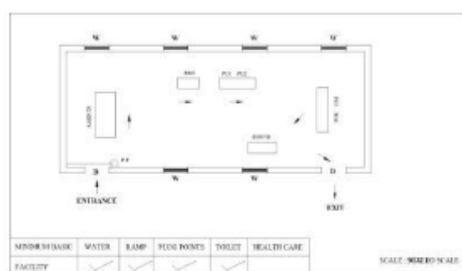

নির্বাচক নিবন্ধন আধিকারিকের স্বাক্ষর

Nazri Naksha

Google Map View

Polling Station Building Front View

Polling Station Front View

Cad View

Key MAP View

1 নাম : অনিতা বর্মন স্বামীর নাম: শঙ্কর বর্মন বাড়ির নং : n0334 বয়স : 39 লিঙ্গ : মহিলা	NLW0991828 ফটো উপলব্ধ	2 নাম : বিত্তী দেবশর্মা পিতার নাম: মহেশ দেবশর্মা বাড়ির নং : এন008 বয়স : 42 লিঙ্গ : মহিলা	KBM3806767 ফটো উপলব্ধ	3 নাম : অর্চনা রয় পিতার নাম: সুনীল রয় বাড়ির নং : n0032 বয়স : 24 লিঙ্গ : মহিলা	NLW2324051 ফটো উপলব্ধ
4 নাম : অশোক রায় পিতার নাম: গোবিন্দ চন্দ্র রায় বাড়ির নং : n0032 বয়স : 31 লিঙ্গ : পুরুষ	NLW1549823 ফটো উপলব্ধ	5 নাম : গোবিন্দ রায় গোবিন্দ চন্দ্র রায় পিতার নাম: গলিকান্ত রায় বাড়ির নং : n0032 বয়স : 58 লিঙ্গ : পুরুষ	NLW2308328 ফটো উপলব্ধ	6 নাম : যমুনা রায় স্বামীর নাম: গোবিন্দ রায় বাড়ির নং : n0032 বয়স : 52 লিঙ্গ : মহিলা	WB/06/033/258343 ফটো উপলব্ধ
7 নাম : নিপর্না জালি রায় স্বামীর নাম: বাপু রায় বাড়ির নং : n0307 বয়স : 26 লিঙ্গ : মহিলা	NLW2323756 ফটো উপলব্ধ	8 নাম : চান্দা দেবশর্মা স্বামীর নাম: শান্তি দেবশর্মা বাড়ির নং : এন0251 বয়স : 36 লিঙ্গ : মহিলা	NLW1284413 ফটো উপলব্ধ	9 নাম : বেলু দেবশর্মা পিতার নাম: কার্তিক দেবশর্মা বাড়ির নং : এন00267 বয়স : 26 লিঙ্গ : পুরুষ	NLW2205300 ফটো উপলব্ধ
10 নাম : বিশ্বজিৎ দেবশর্মা পিতার নাম: খপল দেবশর্মা বাড়ির নং : নং 0245 বয়স : 24 লিঙ্গ : পুরুষ	NLW2494441 ফটো উপলব্ধ	11 নাম : অতুল দেবশর্মা পিতার নাম: বিমল দেবশর্মা বাড়ির নং : n0113 বয়স : 27 লিঙ্গ : পুরুষ	NLW2052694 ফটো উপলব্ধ	12 নাম : দীপা দেবশর্মা পিতার নাম: প্রভাত দেবশর্মা বাড়ির নং : n00298 বয়স : 27 লিঙ্গ : মহিলা	NLW2083004 ফটো উপলব্ধ
13 নাম : চুমকি দেবশর্মা স্বামীর নাম: নিমাই দেবশর্মা বাড়ির নং : n00298 বয়স : 27 লিঙ্গ : মহিলা	NLW2003341 ফটো উপলব্ধ	14 নাম : বীণা দেবশর্মা পিতার নাম: পঞ্চম দেবশর্মা বাড়ির নং : নং112 বয়স : 25 লিঙ্গ : মহিলা	NLW2227551 ফটো উপলব্ধ	15 নাম : বাণীতা দেবশর্মা পিতার নাম: বিমল দেবশর্মা বাড়ির নং : নং11 বয়স : 25 লিঙ্গ : মহিলা	NLW2227502 ফটো উপলব্ধ
16 নাম : বিপ্লাব দেবশর্মা মায়ের নাম: পদিকা দেবশর্মা বাড়ির নং : এন0110 বয়স : 23 লিঙ্গ : পুরুষ	NLW2495091 ফটো উপলব্ধ	17 নাম : লতা দেবশর্মা (রায়) পিতার নাম: শিবি রায় বাড়ির নং : n00879 বয়স : 29 লিঙ্গ : মহিলা	NLW2142164 ফটো উপলব্ধ	18 নাম : সুশান্ত পহান পিতার নাম: রমেশ পহান বাড়ির নং : এন0987 বয়স : 36 লিঙ্গ : পুরুষ	RBT1482231 ফটো উপলব্ধ
19 নাম : বিপুল পাহান পিতার নাম: যগেন পাহান বাড়ির নং : n0221 বয়স : 33 লিঙ্গ : পুরুষ	NLW2052538 ফটো উপলব্ধ	20 নাম : বিসতমণী পাহান পিতার নাম: সুনীল পাহান বাড়ির নং : n0220 বয়স : 31 লিঙ্গ : মহিলা	NLW2052561 ফটো উপলব্ধ	21 নাম : প্রসেনজীত পহেন পিতার নাম: জগন পহেন বাড়ির নং : এন0221 বয়স : 27 লিঙ্গ : পুরুষ	NLW2495182 ফটো উপলব্ধ
22 নাম : পঞ্চম বর্মন পিতার নাম: সবি বর্মন বাড়ির নং : n0063 বয়স : 71 লিঙ্গ : পুরুষ	WB/06/033/258417 ফটো উপলব্ধ	23 নাম : সান্তনা বর্মন পিতার নাম: সন্তোষ বর্মন বাড়ির নং : n00298 বয়স : 32 লিঙ্গ : মহিলা	NLW1375708 ফটো উপলব্ধ	24 নাম : কল্যাণী বর্মন স্বামীর নাম: কান্তি বর্মন বাড়ির নং : এন008 বয়স : 26 লিঙ্গ : মহিলা	NLW2140192 ফটো উপলব্ধ
25 নাম : অনিমা বর্মন পিতার নাম: সখিন বর্মন বাড়ির নং : n0375 বয়স : 34 লিঙ্গ : মহিলা	RDT1185495 ফটো উপলব্ধ	26 নাম : কবিতা রায় বর্মন স্বামীর নাম: জীবন বর্মন বাড়ির নং : এন0036 বয়স : 23 লিঙ্গ : মহিলা	NLW2494987 ফটো উপলব্ধ	27 নাম : কুটিলা রায় স্বামীর নাম: পৈঞ্চম রায় বাড়ির নং : n0063 বয়স : 66 লিঙ্গ : মহিলা	WB/06/033/258294 ফটো উপলব্ধ
28 নাম : স্বপ্না বর্মন স্বামীর নাম: নারায়ন বর্মন বাড়ির নং : n0082 বয়স : 38 লিঙ্গ : মহিলা	NLW1297522 ফটো উপলব্ধ	29 নাম : গোরগো বর্মন পিতার নাম: অরুণ বর্মন বাড়ির নং : এন0021 বয়স : 42 লিঙ্গ : পুরুষ	NLW2323996 ফটো উপলব্ধ	30 নাম : মিঠু বর্মন স্বামীর নাম: দুর্ঘোধন রায় বাড়ির নং : এন0157 বয়স : 29 লিঙ্গ : মহিলা	NLW2041739 ফটো উপলব্ধ