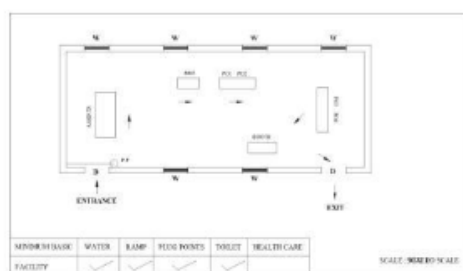

নির্বাচক নিবন্ধন আধিকারিকের স্বাক্ষর

Nazri Naksha

Google Map View

Polling Station Building Front View

Polling Station Front View

Cad View

Key MAP View

1 নাম : আরিফ আলী মায়ের নাম: আনুয়ারা খাতুন বাড়ির নং : n0419 বয়স : 28 লিঙ্গ : পুরুষ	NLW2157964 ফটো উপলব্ধ	2 নাম : তাহেরা খাতুন স্বামীর নাম: জিরফুদ্দিন আলী বাড়ির নং : n0869 বয়স : 33 লিঙ্গ : মহিলা	NLW1164581 ফটো উপলব্ধ	3 নাম : মস্তাবক আলী পিতার নাম: জিরফুদ্দিন আলী বাড়ির নং : n0869 বয়স : 33 লিঙ্গ : পুরুষ	BWL2606473 ফটো উপলব্ধ
4 নাম : আব্দুল করিম পিতার নাম: হামেদ আলী বাড়ির নং : n0366 বয়স : 35 লিঙ্গ : পুরুষ	NLW1222470 ফটো উপলব্ধ	5 নাম : করিমা খাতুন স্বামীর নাম: মসিরুদ্দিন আলী বাড়ির নং : n0195 বয়স : 38 লিঙ্গ : মহিলা	NLW1550508 ফটো উপলব্ধ	6 নাম : শ্যামাদ আলী পিতার নাম: তসির মহম্মাদ বাড়ির নং : n0252 বয়স : 42 লিঙ্গ : পুরুষ	BWL2069748 ফটো উপলব্ধ
7 নাম : রাধিকা রায় (বর্মন) স্বামীর নাম: টনাই চন্দ্র বর্মন বাড়ির নং : n0126 বয়স : 35 লিঙ্গ : মহিলা	NLW1695360 ফটো উপলব্ধ	8 নাম : কিসমুদ্দিন আলি মায়ের নাম: বুধু মহম্মাদ বাড়ির নং : n0195 বয়স : 35 লিঙ্গ : পুরুষ	NLW1011899 ফটো উপলব্ধ	9 নাম : গুলশের আলী স্বামীর নাম: কিসমুদ্দিন আলী বাড়ির নং : n0195 বয়স : 35 লিঙ্গ : মহিলা	NLW1550953 ফটো উপলব্ধ
10 নাম : শামাউল আলী পিতার নাম: বসিরুদ্দিন আহমেদ বাড়ির নং : n0253 বয়স : 50 লিঙ্গ : পুরুষ	NLW2724284 ফটো উপলব্ধ	11 নাম : কদবানু বেগম স্বামীর নাম: সোবেদ বাড়ির নং : n0260 বয়স : 53 লিঙ্গ : মহিলা	WB/06/033/237193 ফটো উপলব্ধ	12 নাম : মাসুদ আলী মায়ের নাম: কদবানু বেগম বাড়ির নং : এন0260 বয়স : 21 লিঙ্গ : পুরুষ	NLW2818557 ফটো উপলব্ধ
13 নাম : বাহেরু দেবশর্মা পিতার নাম: ডমন দেবশর্মা বাড়ির নং : n0346 বয়স : 39 লিঙ্গ : পুরুষ	NLW1011972 ফটো উপলব্ধ	14 নাম : আনজু বেগম স্বামীর নাম: সেইফুর বাড়ির নং : n0249 বয়স : 53 লিঙ্গ : মহিলা	NLW2469989 ফটো উপলব্ধ	15 নাম : মসিরুদ্দিন আলি পিতার নাম: বুধু মহম্মাদ বাড়ির নং : n0195 বয়স : 58 লিঙ্গ : পুরুষ	NLW2291920 ফটো উপলব্ধ
16 নাম : কারেমা খাতুন স্বামীর নাম: আনিসুর রহমান বাড়ির নং : n0371 বয়স : 32 লিঙ্গ : মহিলা	NLW1769272 ফটো উপলব্ধ	17 নাম : মতেজা বেগম স্বামীর নাম: খলিল বাড়ির নং : n0249 বয়স : 73 লিঙ্গ : মহিলা	WB/06/033/237167 ফটো উপলব্ধ	18 নাম : আবুল আলী মায়ের নাম: জোহরা বেওয়া বাড়ির নং : n0253 বয়স : 35 লিঙ্গ : পুরুষ	NLW1403633 ফটো উপলব্ধ
19 নাম : নুরফাজন খাতুন স্বামীর নাম: তমিজুদ্দিন বাড়ির নং : n0254 বয়স : 76 লিঙ্গ : মহিলা	WB/06/033/237373 ফটো উপলব্ধ	20 নাম : সাফের আলী পিতার নাম: হামেদ আলী বাড়ির নং : এন0365 বয়স : 23 লিঙ্গ : পুরুষ	NLW2496610 ফটো উপলব্ধ	21 নাম : ফুলন বিবি স্বামীর নাম: আব্দুল আলী বাড়ির নং : n0253 বয়স : 31 লিঙ্গ : মহিলা	NLW1550458 ফটো উপলব্ধ
22 নাম : তোমেনা খাতুন স্বামীর নাম: সোহায়াফ আলী বাড়ির নং : n0203 বয়স : 41 লিঙ্গ : মহিলা	NLW1550938 ফটো উপলব্ধ	23 নাম : মাইমুনা খাতুন স্বামীর নাম: শ্যামাদ আলী বাড়ির নং : n0252 বয়স : 37 লিঙ্গ : মহিলা	NLW1220557 ফটো উপলব্ধ	24 নাম : জান্নাতুন খাতুন (বেগম) স্বামীর নাম: মহালীল মহম্মাদ বাড়ির নং : n0254 বয়স : 44 লিঙ্গ : মহিলা	BWL2069755 ফটো উপলব্ধ
25 নাম : উজির মহম্মাদ পিতার নাম: লুকমান আলি বাড়ির নং : এন0245 বয়স : 31 লিঙ্গ : পুরুষ	NLW2572246 ফটো উপলব্ধ	26 নাম : সফর আলী স্বামীর নাম: শামাউল আলি বাড়ির নং : n0253 বয়স : 31 লিঙ্গ : মহিলা	NLW0744870 ফটো উপলব্ধ	27 নাম : অমল বাসকে পিতার নাম: সুফল বাসকে বাড়ির নং : n0126 বয়স : 30 লিঙ্গ : পুরুষ	NLW1695352 ফটো উপলব্ধ
28 নাম : গলেনুরু বেগম স্বামীর নাম: আজিজুর রহমান বাড়ির নং : n0243 বয়স : 62 লিঙ্গ : মহিলা	NLW2684876 ফটো উপলব্ধ	29 নাম : সিদ্দিক আলী পিতার নাম: মাতফুর রহমান বাড়ির নং : n0246 বয়স : 37 লিঙ্গ : পুরুষ	NLW1220946 ফটো উপলব্ধ	30 নাম : সফি কুল ইসলাম পিতার নাম: সেমাউল আলি বাড়ির নং : এন0253 বয়স : 24 লিঙ্গ : পুরুষ	NLW2497527 ফটো উপলব্ধ