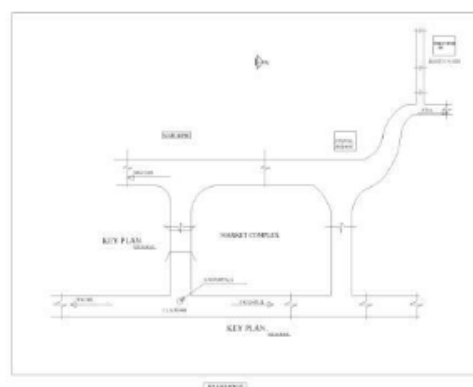

নির্বাচক নিবন্ধন আধিকারিকের স্বাক্ষর

Nazri Naksha

Google Map View

Polling Station Building Front View

Polling Station Front View

Cad View

Key MAP View

1 নাম : আরিফ আলী মায়ের নাম: আনুয়ারা খাতুন বাড়ির নং : n0419 বয়স : 28 লিঙ্গ : পুরুষ	NLW2157964 ফটো উপলব্ধ	2 নাম : তাহেরা খাতুন স্বামীর নাম: জিরফুদ্দিন আলী বাড়ির নং : n0869 বয়স : 33 লিঙ্গ : মহিলা	NLW1164581 ফটো উপলব্ধ	3 নাম : মস্তাবক আলী পিতার নাম: জিরফুদ্দিন আলী বাড়ির নং : n0869 বয়স : 33 লিঙ্গ : পুরুষ	BWL2606473 ফটো উপলব্ধ
4 নাম : আব্দুল করিম পিতার নাম: হামেদ আলী বাড়ির নং : n0366 বয়স : 35 লিঙ্গ : পুরুষ	NLW1222470 ফটো উপলব্ধ	5 নাম : করিমা খাতুন স্বামীর নাম: মসিরুদ্দিন আলী বাড়ির নং : n0195 বয়স : 38 লিঙ্গ : মহিলা	NLW1550508 ফটো উপলব্ধ	6 নাম : শ্যামাদ আলী পিতার নাম: তসির মহম্মাদ বাড়ির নং : n0252 বয়স : 42 লিঙ্গ : পুরুষ	BWL2069748 ফটো উপলব্ধ
7 নাম : রাধিকা রায় (বর্মন) স্বামীর নাম: টনাই চন্দ্র বর্মন বাড়ির নং : n0126 বয়স : 35 লিঙ্গ : মহিলা	NLW1695360 ফটো উপলব্ধ	8 নাম : কিসমুদ্দিন আলি মায়ের নাম: বুধু মহম্মাদ বাড়ির নং : n0195 বয়স : 35 লিঙ্গ : পুরুষ	NLW1011899 ফটো উপলব্ধ	9 নাম : গুলশের আলী স্বামীর নাম: কিসমুদ্দিন আলী বাড়ির নং : n0195 বয়স : 35 লিঙ্গ : মহিলা	NLW1550953 ফটো উপলব্ধ
10 নাম : শামাউল আলী পিতার নাম: বসিরুদ্দিন আহমেদ বাড়ির নং : n0253 বয়স : 50 লিঙ্গ : পুরুষ	NLW2724284 ফটো উপলব্ধ	11 নাম : কদবানু বেগম স্বামীর নাম: সোবেদ বাড়ির নং : n0260 বয়স : 53 লিঙ্গ : মহিলা	WB/06/033/237193 ফটো উপলব্ধ	12 নাম : মাসুদ আলী মায়ের নাম: কদবানু বেগম বাড়ির নং : এন0260 বয়স : 21 লিঙ্গ : পুরুষ	NLW2818557 ফটো উপলব্ধ
13 নাম : বাহেরু দেবশর্মা পিতার নাম: ডমন দেবশর্মা বাড়ির নং : n0346 বয়স : 39 লিঙ্গ : পুরুষ	NLW1011972 ফটো উপলব্ধ	14 নাম : আনজু বেগম স্বামীর নাম: সেইফুর বাড়ির নং : n0249 বয়স : 53 লিঙ্গ : মহিলা	NLW2469989 ফটো উপলব্ধ	15 নাম : মসিরুদ্দিন আলি পিতার নাম: বুধু মহম্মাদ বাড়ির নং : n0195 বয়স : 58 লিঙ্গ : পুরুষ	NLW2291920 ফটো উপলব্ধ
16 নাম : কারেমা খাতুন স্বামীর নাম: আনিসুর রহমান বাড়ির নং : n0371 বয়স : 32 লিঙ্গ : মহিলা	NLW1769272 ফটো উপলব্ধ	17 নাম : মতেজা বেগম স্বামীর নাম: খলিল বাড়ির নং : n0249 বয়স : 73 লিঙ্গ : মহিলা	WB/06/033/237167 ফটো উপলব্ধ	18 নাম : আবুল আলী মায়ের নাম: জোহরা বেওয়া বাড়ির নং : n0253 বয়স : 35 লিঙ্গ : পুরুষ	NLW1403633 ফটো উপলব্ধ
19 নাম : নুরফাজন খাতুন স্বামীর নাম: তমিজুদ্দিন বাড়ির নং : n0254 বয়স : 76 লিঙ্গ : মহিলা	WB/06/033/237373 ফটো উপলব্ধ	20 নাম : সাফের আলী পিতার নাম: হামেদ আলী বাড়ির নং : এন0365 বয়স : 23 লিঙ্গ : পুরুষ	NLW2496610 ফটো উপলব্ধ	21 নাম : ফুলন বিবি স্বামীর নাম: আব্দুল আলী বাড়ির নং : n0253 বয়স : 31 লিঙ্গ : মহিলা	NLW1550458 ফটো উপলব্ধ
22 নাম : তোমেনা খাতুন স্বামীর নাম: সোহায়াফ আলী বাড়ির নং : n0203 বয়স : 41 লিঙ্গ : মহিলা	NLW1550938 ফটো উপলব্ধ	23 নাম : মাইমুনা খাতুন স্বামীর নাম: শ্যামাদ আলী বাড়ির নং : n0252 বয়স : 37 লিঙ্গ : মহিলা	NLW1220557 ফটো উপলব্ধ	24 নাম : জান্নাতুন খাতুন (বেগম) স্বামীর নাম: মহালীল মহম্মাদ বাড়ির নং : n0254 বয়স : 44 লিঙ্গ : মহিলা	BWL2069755 ফটো উপলব্ধ
25 নাম : উজির মহম্মাদ পিতার নাম: লুকমান আলি বাড়ির নং : এন0245 বয়স : 31 লিঙ্গ : পুরুষ	NLW2572246 ফটো উপলব্ধ	26 নাম : সফর আলী স্বামীর নাম: শামাউল আলি বাড়ির নং : n0253 বয়স : 31 লিঙ্গ : মহিলা	NLW0744870 ফটো উপলব্ধ	27 নাম : অমল বাসকে পিতার নাম: সুফল বাসকে বাড়ির নং : n0126 বয়স : 30 লিঙ্গ : পুরুষ	NLW1695352 ফটো উপলব্ধ
28 নাম : গলেনুরু বেগম স্বামীর নাম: আজিজুর রহমান বাড়ির নং : n0243 বয়স : 62 লিঙ্গ : মহিলা	NLW2684876 ফটো উপলব্ধ	29 নাম : সিদ্দিক আলী পিতার নাম: মাতফুর রহমান বাড়ির নং : n0246 বয়স : 37 লিঙ্গ : পুরুষ	NLW1220946 ফটো উপলব্ধ	30 নাম : সফি কুল ইসলাম পিতার নাম: সেমাউল আলি বাড়ির নং : এন0253 বয়স : 24 লিঙ্গ : পুরুষ	NLW2497527 ফটো উপলব্ধ