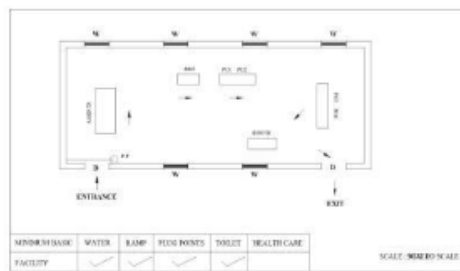

নির্বাচক নিবন্ধন আধিকারিকের স্বাক্ষর

Nazri Naksha

Google Map View

Polling Station Building Front View

Polling Station Front View

Cad View

Key MAP View

1 নাম : জক্বার আলী পিতার নাম: নইমুদ্দীন মহম্মদ বাড়ির নং : n0123 বয়স : 54 লিঙ্গ : পুরুষ	KBM3808201 ফটো উপলব্ধ	2 নাম : মুসকুরি খাতুন স্বামীর নাম: ওমর ফারুক সরকার বাড়ির নং : n0152 বয়স : 32 লিঙ্গ : মহিলা	RPG1067164 ফটো উপলব্ধ	3 নাম : সাহেলা খাতুন স্বামীর নাম: সাজিদ আলী বাড়ির নং : n0097 বয়স : 37 লিঙ্গ : মহিলা	KBM4123824 ফটো উপলব্ধ
4 নাম : জয়নাল মহম্মদ পিতার নাম: দসিরুদ্দীন বাড়ির নং : n0117 বয়স : 77 লিঙ্গ : পুরুষ	KBM3808060 ফটো উপলব্ধ	5 নাম : ফরিদ হোসেন পিতার নাম: ফয়জম আলী বাড়ির নং : n0144 বয়স : 44 লিঙ্গ : পুরুষ	KBM3808110 ফটো উপলব্ধ	6 নাম : বাহাদুর আলী পিতার নাম: ইসুব আলী বাড়ির নং : n0061 বয়স : 53 লিঙ্গ : পুরুষ	KBM1465111 ফটো উপলব্ধ
7 নাম : সাজিদ হোসেন পিতার নাম: সফিউদ্দীন আহম্মদ বাড়ির নং : n0086 বয়স : 43 লিঙ্গ : পুরুষ	KBM3392479 ফটো উপলব্ধ	8 নাম : আবুল হাসান পিতার নাম: লতিফুর রহমান বাড়ির নং : n0100 বয়স : 30 লিঙ্গ : পুরুষ	NLW1853571 ফটো উপলব্ধ	9 নাম : জলেখা খাতুন স্বামীর নাম: চিমান মহাম্মদ বাড়ির নং : n0091 বয়স : 58 লিঙ্গ : মহিলা	KBM1463983 ফটো উপলব্ধ
10 নাম : সফিজুল হক পিতার নাম: নাজিমুল হক বাড়ির নং : n0069 বয়স : 29 লিঙ্গ : পুরুষ	NLW1853357 ফটো উপলব্ধ	11 নাম : সালেহ খাতুন পিতার নাম: ফজলে হক বাড়ির নং : এন0094 বয়স : 27 লিঙ্গ : মহিলা	NLW2216588 ফটো উপলব্ধ	12 নাম : কুলসুম বেগম স্বামীর নাম: রশীদ আলী বাড়ির নং : n0111 বয়স : 44 লিঙ্গ : মহিলা	KBM3615903 ফটো উপলব্ধ
13 নাম : মকবুল হোসেন পিতার নাম: মফিজুদ্দীন বাড়ির নং : n0113 বয়স : 70 লিঙ্গ : পুরুষ	KBM3617693 ফটো উপলব্ধ	14 নাম : মেরিনা খাতুন স্বামীর নাম: সমসের আলী বাড়ির নং : এন0125 বয়স : 29 লিঙ্গ : মহিলা	NLW2521128 ফটো উপলব্ধ	15 নাম : ফজলে হক পিতার নাম: তমিজুদ্দীন বাড়ির নং : n0094 বয়স : 69 লিঙ্গ : পুরুষ	KBM0873828 ফটো উপলব্ধ
16 নাম : জয়নফ নেছা স্বামীর নাম: নুর মহাম্মদ বাড়ির নং : 180 বয়স : 59 লিঙ্গ : মহিলা	KBM0873869 ফটো উপলব্ধ	17 নাম : দিল্লী রানী বর্মন স্বামীর নাম: সঞ্জয় বর্মন বাড়ির নং : n0126 বয়স : 40 লিঙ্গ : মহিলা	KBM3440369 ফটো উপলব্ধ	18 নাম : মোহাম্মদ আরিফ হুসেন পিতার নাম: সজ্জাদ আলি বাড়ির নং : এন0086 বয়স : 21 লিঙ্গ : পুরুষ	NLW2734796 ফটো উপলব্ধ
19 নাম : রুবা পারভীন স্বামীর নাম: বাবুল মহম্মদ বাড়ির নং : n0149 বয়স : 37 লিঙ্গ : মহিলা	NLW1601889 ফটো উপলব্ধ	20 নাম : রিনা খাতুন স্বামীর নাম: জাহাঙ্গীর আলম বাড়ির নং : n0155 বয়স : 29 লিঙ্গ : মহিলা	NLW1753573 ফটো উপলব্ধ	21 নাম : আবদুর রাজ্জাক পিতার নাম: মোস্তাক হুসেন বাড়ির নং : চাঁদবাড়ী মির্জাপুর বয়স : 40 লিঙ্গ : পুরুষ	NLW2641140 ফটো উপলব্ধ
22 নাম : সামিদুর রহমান পিতার নাম: আবু সফিয়ান বাড়ির নং : n0133 বয়স : 23 লিঙ্গ : পুরুষ	NLW1853399 ফটো উপলব্ধ	23 নাম : কামরুল হক মায়ের নাম: মোমিনা খাতুন বাড়ির নং : n0110 বয়স : 46 লিঙ্গ : পুরুষ	KBM3392453 ফটো উপলব্ধ	24 নাম : হাসিনা মমতাজ পিতার নাম: হমেদের রহমান বাড়ির নং : N0117 বয়স : 26 লিঙ্গ : মহিলা	NLW2198075 ফটো উপলব্ধ
25 নাম : আহম্মদ ফজিলুদ্দীন পিতার নাম: সফিউদ্দীন বাড়ির নং : n0086 বয়স : 71 লিঙ্গ : পুরুষ	KBM1462753 ফটো উপলব্ধ	26 নাম : আবু তাহের পিতার নাম: সাহাবুদ্দীন বাড়ির নং : n0099 বয়স : 53 লিঙ্গ : পুরুষ	KBM1463074 ফটো উপলব্ধ	27 নাম : মাহামুদা খাতুন পিতার নাম: মকসেদ আলী বাড়ির নং : n0075 বয়স : 38 লিঙ্গ : মহিলা	KBM3808045 ফটো উপলব্ধ
28 নাম : খতেজা খাতুন স্বামীর নাম: আবু সফিয়ান বাড়ির নং : n0076 বয়স : 41 লিঙ্গ : মহিলা	NLW1853621 ফটো উপলব্ধ	29 নাম : সমিলা খাতুন স্বামীর নাম: ফয়জম আলী বাড়ির নং : n0104 বয়স : 58 লিঙ্গ : মহিলা	KBM3615721 ফটো উপলব্ধ	30 নাম : হামিদুর রহমান পিতার নাম: সমিরুদ্দীন আহমেদ বাড়ির নং : n0067 বয়স : 56 লিঙ্গ : পুরুষ	KBM0873901 ফটো উপলব্ধ