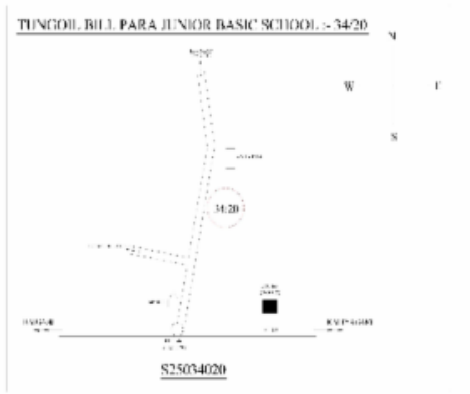

Nazri Naksha