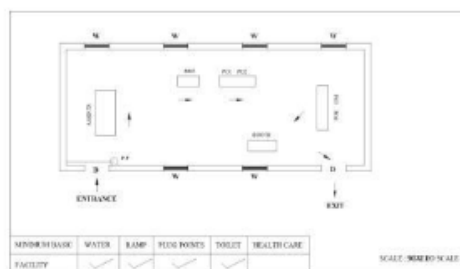

নির্বাচক নিবন্ধন আধিকারিকের স্বাক্ষর

Nazri Naksha

Google Map View

Polling Station Building Front View

Polling Station Front View

Cad View

Key MAP View

1 নাম : রবেন হেমরম পিতার নাম: ঠাকুরা হেমরম বাড়ির নং : n0086 বয়স : 73 লিঙ্গ : পুরুষ	NLW2686434 ফটো উপলব্ধ	2 নাম : শ্যামল হেমরম পিতার নাম: রবেন হেমরম বাড়ির নং : n0086 বয়স : 34 লিঙ্গ : পুরুষ	NLW1150267 ফটো উপলব্ধ	3 নাম : রিমশি মূর্মু (হেমরম) স্বামীর নাম: নিমাই হেমরম বাড়ির নং : n0086 বয়স : 33 লিঙ্গ : মহিলা	NLW1696350 ফটো উপলব্ধ
4 নাম : বাহা মূর্মু স্বামীর নাম: রবেন হেমরম বাড়ির নং : n0086 বয়স : 67 লিঙ্গ : মহিলা	NLW2686442 ফটো উপলব্ধ	5 নাম : সমাই বাস্কে পিতার নাম: বাজল বাস্কে বাড়ির নং : n0114 বয়স : 38 লিঙ্গ : পুরুষ	NLW1404342 ফটো উপলব্ধ	6 নাম : সজেন হেমরম পিতার নাম: রবেন হেমরম বাড়ির নং : n0086 বয়স : 39 লিঙ্গ : পুরুষ	BWL2319788 ফটো উপলব্ধ
7 নাম : মতিলাল হাসদা স্বামীর নাম: মংগল টুডু বাড়ির নং : এন0086 বয়স : 23 লিঙ্গ : মহিলা	NLW2502599 ফটো উপলব্ধ	8 নাম : মুনজুর টুডু পিতার নাম: সুফল টুডু বাড়ির নং : n0243 বয়স : 37 লিঙ্গ : মহিলা	NLW1696095 ফটো উপলব্ধ	9 নাম : প্রধান বাস্কে পিতার নাম: বাজল বাস্কে বাড়ির নং : n0114 বয়স : 39 লিঙ্গ : পুরুষ	NLW1404334 ফটো উপলব্ধ
10 নাম : সুরুজমনি টুডু স্বামীর নাম: জগন মূর্মু বাড়ির নং : n0244 বয়স : 30 লিঙ্গ : মহিলা	NLW1696178 ফটো উপলব্ধ	11 নাম : মস্তনা মূর্মু স্বামীর নাম: সুজিত হেমরম বাড়ির নং : n0237 বয়স : 31 লিঙ্গ : মহিলা	NLW1551746 ফটো উপলব্ধ	12 নাম : লতিকা কিস্কু স্বামীর নাম: সাজেন হেমরম বাড়ির নং : n0086 বয়স : 32 লিঙ্গ : মহিলা	NLW1696467 ফটো উপলব্ধ
13 নাম : লুখু বেসরা পিতার নাম: সাফ ল বেসরা বাড়ির নং : N0015 বয়স : 26 লিঙ্গ : পুরুষ	NLW2368207 ফটো উপলব্ধ	14 নাম : ফুলেন কিস্কু পিতার নাম: বুধ কিস্কু বাড়ির নং : n0015 বয়স : 43 লিঙ্গ : পুরুষ	BWL2319770 ফটো উপলব্ধ	15 নাম : মালতী মূর্মু স্বামীর নাম: ফুলেন কিস্কু বাড়ির নং : n0015 বয়স : 36 লিঙ্গ : মহিলা	NLW0753566 ফটো উপলব্ধ
16 নাম : মালকু কিস্কু পিতার নাম: নিমল হাসদা বাড়ির নং : এন0008 বয়স : 27 লিঙ্গ : মহিলা	NLW2501708 ফটো উপলব্ধ	17 নাম : ফ্রানসীস কিস্কু পিতার নাম: কাঞ্চন কিস্কু বাড়ির নং : n0012 বয়স : 29 লিঙ্গ : পুরুষ	NLW1814599 ফটো উপলব্ধ	18 নাম : ফুলো কিস্কু স্বামীর নাম: নুনা কিস্কু বাড়ির নং : n0013 বয়স : 53 লিঙ্গ : মহিলা	WB/06/033/222212 ফটো উপলব্ধ
19 নাম : মুংলি মূর্মু স্বামীর নাম: সলেন কিস্কু বাড়ির নং : n0014 বয়স : 33 লিঙ্গ : মহিলা	NLW1551670 ফটো উপলব্ধ	20 নাম : মাখন রায় পিতার নাম: দিনেশ রায় বাড়ির নং : এন0012 বয়স : 29 লিঙ্গ : পুরুষ	NLW2501815 ফটো উপলব্ধ	21 নাম : মামোন্তি কিস্কু পিতার নাম: সমাই কিস্কু বাড়ির নং : N0017 বয়স : 24 লিঙ্গ : মহিলা	NLW2368397 ফটো উপলব্ধ
22 নাম : ফুলো কিস্কু পিতার নাম: খেলা কিস্কু বাড়ির নং : n0011 বয়স : 80 লিঙ্গ : মহিলা	WB/06/033/222789 ফটো উপলব্ধ	23 নাম : কিষন কিস্কু পিতার নাম: খেলা কিস্কু বাড়ির নং : n0011 বয়স : 46 লিঙ্গ : পুরুষ	BWL2317808 ফটো উপলব্ধ	24 নাম : আলপনা কিস্কু পিতার নাম: পরিমল কিস্কু বাড়ির নং : n0017 বয়স : 28 লিঙ্গ : মহিলা	NLW1936129 ফটো উপলব্ধ
25 নাম : সলেন কিস্কু পিতার নাম: খেলা কিস্কু বাড়ির নং : n0014 বয়স : 51 লিঙ্গ : পুরুষ	BWL1490416 ফটো উপলব্ধ	26 নাম : সমাই কিস্কু পিতার নাম: মেঘরাই কিস্কু বাড়ির নং : n0017 বয়স : 61 লিঙ্গ : পুরুষ	WB/06/033/222276 ফটো উপলব্ধ	27 নাম : খেলা কিস্কু পিতার নাম: কাঞ্চন কিস্কু বাড়ির নং : n0012 বয়স : 30 লিঙ্গ : পুরুষ	NLW1814573 ফটো উপলব্ধ
28 নাম : সোলামা কিস্কু স্বামীর নাম: প্রাণ নাথ কিস্কু বাড়ির নং : নং288 বয়স : 25 লিঙ্গ : মহিলা	NLW2213171 ফটো উপলব্ধ	29 নাম : সানী কিস্কু স্বামীর নাম: সানাতন হাসদা বাড়ির নং : এন0012 বয়স : 45 লিঙ্গ : মহিলা	NLW2501641 ফটো উপলব্ধ	30 নাম : বাজল কিস্কু পিতার নাম: কাঞ্চন কিস্কু বাড়ির নং : এন0013 বয়স : 28 লিঙ্গ : পুরুষ	NLW1936095 ফটো উপলব্ধ