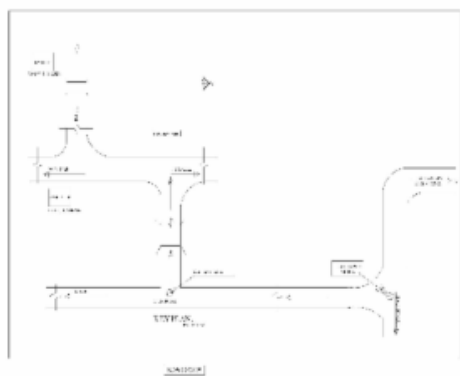

Nazri Naksha