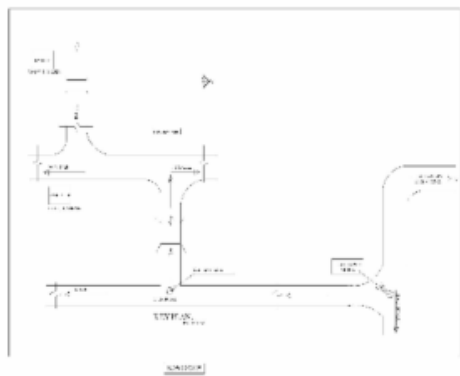

Nazri Naksha