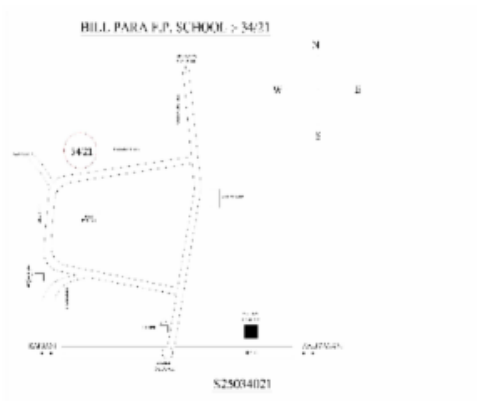

Nazri Naksha