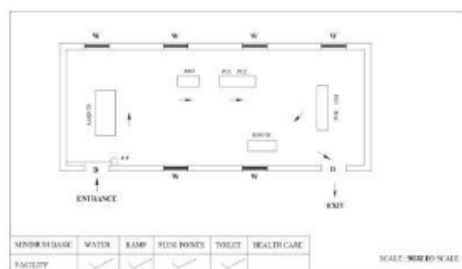

নির্বাচক নিবন্ধন আধিকারিকের স্বাক্ষর

Nazri Naksha

Google Map View

Polling Station Building Front View

Polling Station Front View

Cad View

Key MAP View

1 নাম : রত্না দেবশর্মা স্বামীর নাম: শিশু দেবশর্মা বাড়ির নং : n0031 বয়স : 50 লিঙ্গ : মহিলা	KBM0874941 ফটো উপলব্ধ	2 নাম : মসলিম আলী পিতার নাম: আব্দুল জলিল বাড়ির নং : n0354 বয়স : 36 লিঙ্গ : পুরুষ	NLW0072355 ফটো উপলব্ধ	3 নাম : সেরিনা খাতুন স্বামীর নাম: সামসুদ্দিন আলী বাড়ির নং : n0341 বয়স : 39 লিঙ্গ : মহিলা	KBM3808912 ফটো উপলব্ধ
4 নাম : শোভা দেবশর্মা স্বামীর নাম: কুলদেব দেবশর্মা বাড়ির নং : n0009 বয়স : 69 লিঙ্গ : মহিলা	KBM1463975 ফটো উপলব্ধ	5 নাম : বিপ্লব দেবশর্মা পিতার নাম: কুলদেব দেবশর্মা বাড়ির নং : n0009 বয়স : 32 লিঙ্গ : পুরুষ	NLW1601947 ফটো উপলব্ধ	6 নাম : রনতাজ আলী পিতার নাম: চৈত মহান্যদ বাড়ির নং : n0353 বয়স : 47 লিঙ্গ : পুরুষ	KBM1465178 ফটো উপলব্ধ
7 নাম : আদরী দেবশর্মা স্বামীর নাম: সুজন রায় বাড়ির নং : n0047 বয়স : 34 লিঙ্গ : মহিলা	NLW1346204 ফটো উপলব্ধ	8 নাম : যামিনী দেবশর্মা পিতার নাম: গৌদুরাম দেবশর্মা বাড়ির নং : n0016 বয়স : 83 লিঙ্গ : পুরুষ	KBM1905074 ফটো উপলব্ধ	9 নাম : সুজন দেবশর্মা পিতার নাম: শিশু দেবশর্মা বাড়ির নং : n0031 বয়স : 29 লিঙ্গ : পুরুষ	NLW1753730 ফটো উপলব্ধ
10 নাম : সুজন রায় পিতার নাম: যতীন রায় বাড়ির নং : এন0047 বয়স : 36 লিঙ্গ : পুরুষ	NLW1038090 ফটো উপলব্ধ	11 নাম : মান্য দেবশর্মা স্বামীর নাম: বরু দেবশর্মা বাড়ির নং : n0002 বয়স : 46 লিঙ্গ : মহিলা	KBM1907682 ফটো উপলব্ধ	12 নাম : তাপসী বর্মন স্বামীর নাম: শম্ভু বর্মন বাড়ির নং : n0168 বয়স : 40 লিঙ্গ : মহিলা	KBM3808474 ফটো উপলব্ধ
13 নাম : বিশ্বজিত রায় পিতার নাম: ভবেন্দ্র চন্দ্র রায় রায় বাড়ির নং : n0321 বয়স : 38 লিঙ্গ : পুরুষ	KBM3808011 ফটো উপলব্ধ	14 নাম : সহিদুর ইসলাম চৌধুরী পিতার নাম: ইদ্রিস আলী চৌধুরী বাড়ির নং : n0348 বয়স : 29 লিঙ্গ : পুরুষ	NLW1753995 ফটো উপলব্ধ	15 নাম : ইংলিশ দেবশর্মা পিতার নাম: অমৃত লাল দেবশর্মা বাড়ির নং : n0033 বয়স : 30 লিঙ্গ : পুরুষ	NLW1854280 ফটো উপলব্ধ
16 নাম : কুলদেব দেবশর্মা পিতার নাম: হরেন্দ্র দেবশর্মা বাড়ির নং : n0009 বয়স : 76 লিঙ্গ : পুরুষ	KBM1463819 ফটো উপলব্ধ	17 নাম : দীলিপ সরকার পিতার নাম: ভূপাল সরকার বাড়ির নং : n0317 বয়স : 36 লিঙ্গ : পুরুষ	NLW0997692 ফটো উপলব্ধ	18 নাম : সরকার আব্দুল জব্বার পিতার নাম: সমিরুদ্দিন বাড়ির নং : n0352 বয়স : 69 লিঙ্গ : পুরুষ	WB/06/032/576007 ফটো উপলব্ধ
19 নাম : ইদ্রিশ আলী চৌধুরী পিতার নাম: আহেদ আলী চৌধুরী বাড়ির নং : n0343 বয়স : 62 লিঙ্গ : পুরুষ	KBM3620978 ফটো উপলব্ধ	20 নাম : পম্পা সরকার পিতার নাম: নিখিল সরকার বাড়ির নং : এন0002 বয়স : 25 লিঙ্গ : মহিলা	NLW2429231 ফটো উপলব্ধ	21 নাম : ফিরোজা খাতুন স্বামীর নাম: আব্দুল জব্বার সরকার বাড়ির নং : n0360 বয়স : 64 লিঙ্গ : মহিলা	WB/06/032/576065 ফটো উপলব্ধ
22 নাম : সুদাম দেবশর্মা পিতার নাম: উপেন দেবশর্মা বাড়ির নং : n0264 বয়স : 39 লিঙ্গ : পুরুষ	KBM3807542 ফটো উপলব্ধ	23 নাম : বরু দেবশর্মা পিতার নাম: উমেশ চন্দ্র দেবশর্মা বাড়ির নং : n0002 বয়স : 53 লিঙ্গ : পুরুষ	WB/06/032/573630 ফটো উপলব্ধ	24 নাম : চেলে দেবী পিতার নাম: মোর্শেদ দেবশর্মা বাড়ির নং : n0180 বয়স : 39 লিঙ্গ : মহিলা	NLW1239698 ফটো উপলব্ধ
25 নাম : প্রামিতা দেবশর্মা স্বামীর নাম: গোকুল দেবশর্মা বাড়ির নং : n0294 বয়স : 39 লিঙ্গ : মহিলা	KBM3808821 ফটো উপলব্ধ	26 নাম : শিতোবালা দেবশর্মা স্বামীর নাম: উমেশ চন্দ্র দেবশর্মা বাড়ির নং : n0002 বয়স : 81 লিঙ্গ : মহিলা	KBM1462860 ফটো উপলব্ধ	27 নাম : প্রদীপ দেবশর্মা পিতার নাম: উমেশ দেবশর্মা বাড়ির নং : n0002 বয়স : 39 লিঙ্গ : পুরুষ	KBM3808318 ফটো উপলব্ধ
28 নাম : কমলা কান্ত দেবশর্মা পিতার নাম: কুলদেব দেবশর্মা বাড়ির নং : n0009 বয়স : 35 লিঙ্গ : পুরুষ	NLW0980342 ফটো উপলব্ধ	29 নাম : লাইলুন নিহার স্বামীর নাম: ইব্রাহিম আলী বাড়ির নং : n0336 বয়স : 37 লিঙ্গ : মহিলা	NLW1053206 ফটো উপলব্ধ	30 নাম : গোকুল দেবশর্মা পিতার নাম: গোপেন দেবশর্মা বাড়ির নং : n0293 বয়স : 41 লিঙ্গ : পুরুষ	KBM3809043 ফটো উপলব্ধ