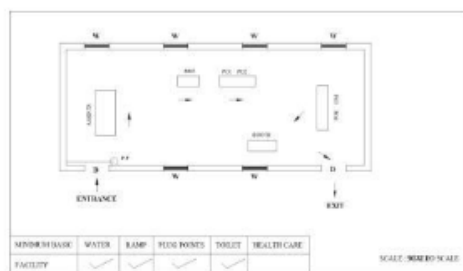

নির্বাচক নিবন্ধন আধিকারিকের স্বাক্ষর

Nazri Naksha

Google Map View

Polling Station Building Front View

Polling Station Front View

Cad View

Key MAP View

1 নাম : আশালতা বালা রায় স্বামীর নাম: দেলদেল বর্মন বাড়ির নং : n0252 বয়স : 44 লিঙ্গ : মহিলা	NLW0980516 ফটো উপলব্ধ	2 নাম : সুরা দেবশর্মা স্বামীর নাম: গোবিন্দ দেবশর্মা বাড়ির নং : নং122 বয়স : 40 লিঙ্গ : মহিলা	NLW0983023 ফটো উপলব্ধ	3 নাম : দাইপদ গোস্বামী পিতার নাম: চৈতন্য গোস্বামী বাড়ির নং : এন0031 বয়স : 37 লিঙ্গ : পুরুষ	NLW2670206 ফটো উপলব্ধ
4 নাম : জীবন গোস্বামী পিতার নাম: শ্যাম গোস্বামী বাড়ির নং : n0078 বয়স : 47 লিঙ্গ : পুরুষ	KBM1412626 ফটো উপলব্ধ	5 নাম : রিকি দেবশর্মা মায়ের নাম: বিপুল গোস্বামী বাড়ির নং : এন0078 বয়স : 24 লিঙ্গ : মহিলা	NLW2590735 ফটো উপলব্ধ	6 নাম : রত্না গোস্বামী স্বামীর নাম: অভুল গোস্বামী বাড়ির নং : n0087 বয়স : 43 লিঙ্গ : মহিলা	KBM3331675 ফটো উপলব্ধ
7 নাম : পশমী বালা দেবশর্মা(গোস্বামী) স্বামীর নাম: গনেশ গোস্বামী বাড়ির নং : n0087 বয়স : 37 লিঙ্গ : মহিলা	KBM4047296 ফটো উপলব্ধ	8 নাম : পরিমল গোস্বামী পিতার নাম: চৈতন্য গোস্বামী বাড়ির নং : এন0088 বয়স : 23 লিঙ্গ : পুরুষ	NLW2487783 ফটো উপলব্ধ	9 নাম : চৈতন্য গোস্বামী পিতার নাম: ভেট্ট গোস্বামী বাড়ির নং : n0088 বয়স : 49 লিঙ্গ : পুরুষ	KBM1907799 ফটো উপলব্ধ
10 নাম : পরেশ গোস্বামী পিতার নাম: ভেট্ট গোস্বামী বাড়ির নং : n0089 বয়স : 50 লিঙ্গ : পুরুষ	KBM3329844 ফটো উপলব্ধ	11 নাম : রতন গোস্বামী পিতার নাম: ভেট্ট গোস্বামী বাড়ির নং : n0089 বয়স : 42 লিঙ্গ : পুরুষ	KBM3329851 ফটো উপলব্ধ	12 নাম : শেখো দেবশর্মা (গোস্বামী) স্বামীর নাম: পরেশ গোস্বামী বাড়ির নং : n0089 বয়স : 39 লিঙ্গ : মহিলা	NLW0078196 ফটো উপলব্ধ
13 নাম : গণেশ গোস্বামী পিতার নাম: বেহালু গোস্বামী বাড়ির নং : n0087 বয়স : 48 লিঙ্গ : পুরুষ	KBM1414259 ফটো উপলব্ধ	14 নাম : পশী গোস্বামী স্বামীর নাম: শ্যাম গোস্বামী বাড়ির নং : n0078 বয়স : 60 লিঙ্গ : মহিলা	KBM3329802 ফটো উপলব্ধ	15 নাম : বিনোদ গোস্বামী পিতার নাম: রবী গোস্বামী বাড়ির নং : n0090 বয়স : 66 লিঙ্গ : পুরুষ	KBM3329810 ফটো উপলব্ধ
16 নাম : মধু গোস্বামী পিতার নাম: পরেশ গোস্বামী বাড়ির নং : ভাণ্ডার বয়স : 25 লিঙ্গ : পুরুষ	NLW2690907 ফটো উপলব্ধ	17 নাম : ভোরো গোস্বামী স্বামীর নাম: জীবন গোস্বামী বাড়ির নং : n0078 বয়স : 44 লিঙ্গ : মহিলা	KBM3621851 ফটো উপলব্ধ	18 নাম : হিরো গোস্বামী স্বামীর নাম: চৈতন্য গোস্বামী বাড়ির নং : এন0088 বয়স : 45 লিঙ্গ : মহিলা	NLW2590669 ফটো উপলব্ধ
19 নাম : অভুল গোস্বামী পিতার নাম: বেহালু গোস্বামী বাড়ির নং : n0087 বয়স : 50 লিঙ্গ : পুরুষ	KBM3329836 ফটো উপলব্ধ	20 নাম : উক্লা গোস্বামী স্বামীর নাম: ভেট্ট গোস্বামী বাড়ির নং : n0089 বয়স : 68 লিঙ্গ : মহিলা	KBM1414705 ফটো উপলব্ধ	21 নাম : খরোবালা সরকার (গোস্বামী) স্বামীর নাম: শিব গোস্বামী বাড়ির নং : n0081 বয়স : 37 লিঙ্গ : মহিলা	NLW1454115 ফটো উপলব্ধ
22 নাম : বিপুল গোস্বামী পিতার নাম: জীবন গোস্বামী বাড়ির নং : n0078 বয়স : 24 লিঙ্গ : পুরুষ	NLW2413367 ফটো উপলব্ধ	23 নাম : শ্যাম গোস্বামী পিতার নাম: গোবিন্দ গোস্বামী বাড়ির নং : n0078 বয়স : 73 লিঙ্গ : পুরুষ	KBM1411891 ফটো উপলব্ধ	24 নাম : রতন দেবশর্মা পিতার নাম: নির্মল দেবশর্মা বাড়ির নং : এন0089 বয়স : 23 লিঙ্গ : পুরুষ	NLW2610715 ফটো উপলব্ধ
25 নাম : চাভো গোস্বামী স্বামীর নাম: ভেদং গোস্বামী বাড়ির নং : এন0086 বয়স : 56 লিঙ্গ : মহিলা	KBM1411487 ফটো উপলব্ধ	26 নাম : স্বরী গোস্বামী স্বামীর নাম: বেহালু গোস্বামী বাড়ির নং : n0087 বয়স : 61 লিঙ্গ : মহিলা	KBM1414820 ফটো উপলব্ধ	27 নাম : বেশিলা গোস্বামী পিতার নাম: অভুল গোস্বামী বাড়ির নং : পশ্চিম ভাণ্ডার বয়স : 21 লিঙ্গ : মহিলা	NLW2816833 ফটো উপলব্ধ
28 নাম : কুসুম গোস্বামী পিতার নাম: গণেশ গোস্বামী বাড়ির নং : পশ্চিম ভাণ্ডার বয়স : 21 লিঙ্গ : মহিলা	NLW2817021 ফটো উপলব্ধ	29 নাম : মাধাই গোস্বামী পিতার নাম: বেহালু গোস্বামী বাড়ির নং : n0240 বয়স : 40 লিঙ্গ : পুরুষ	KBM4046843 ফটো উপলব্ধ	30 নাম : কেদার গোস্বামী পিতার নাম: বিনোদ গোস্বামী বাড়ির নং : n0090 বয়স : 36 লিঙ্গ : পুরুষ	NLW1192137 ফটো উপলব্ধ