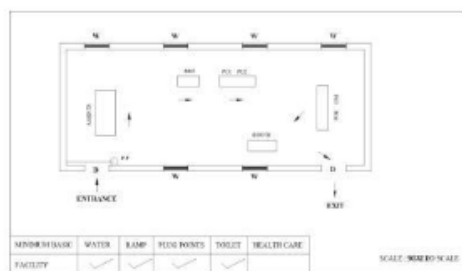

নির্বাচক নিবন্ধন আধিকারিকের স্বাক্ষর

Nazri Naksha

Google Map View

Polling Station Building Front View

Polling Station Front View

Cad View

Key MAP View

1 নাম : মিনি বর্মন স্বামীর নাম: দরবারু বর্মন বাড়ির নং : n0026 বয়স : 37 লিঙ্গ : মহিলা	NLW0980888 ফটো উপলব্ধ	2 নাম : রীনা বারা রায়(বর্মন) স্বামীর নাম: নরেশ বর্মন বাড়ির নং : n0027 বয়স : 37 লিঙ্গ : মহিলা	NLW0980987 ফটো উপলব্ধ	3 নাম : সুভাষ দেবশর্মা পিতার নাম: চেমো দেবশর্মা বাড়ির নং : n0028 বয়স : 36 লিঙ্গ : পুরুষ	NLW1037654 ফটো উপলব্ধ
4 নাম : বিশকা বর্মন পিতার নাম: রবেন বর্মন বাড়ির নং : n0029 বয়স : 30 লিঙ্গ : মহিলা	NLW1604131 ফটো উপলব্ধ	5 নাম : রবেন বর্মন পিতার নাম: তসি বর্মন বাড়ির নং : n0029 বয়স : 61 লিঙ্গ : পুরুষ	KBM1637552 ফটো উপলব্ধ	6 নাম : তরুন বর্মন পিতার নাম: রবেন বর্মন বাড়ির নং : n0029 বয়স : 30 লিঙ্গ : পুরুষ	NLW1856129 ফটো উপলব্ধ
7 নাম : সুমিত্রা সরকার দেবশর্মা স্বামীর নাম: সুভাষ দেবশর্মা বাড়ির নং : n0028 বয়স : 33 লিঙ্গ : মহিলা	NLW1454313 ফটো উপলব্ধ	8 নাম : সপনা কুমারী শর্মা স্বামীর নাম: রাজেশ শর্মা বাড়ির নং : n0124 বয়স : 33 লিঙ্গ : মহিলা	NLW2413854 ফটো উপলব্ধ	9 নাম : শুকরমণি কর্মকার স্বামীর নাম: চৈন কর্মকার বাড়ির নং : n0013 বয়স : 71 লিঙ্গ : মহিলা	NLW2773901 ফটো উপলব্ধ
10 নাম : বুধন কর্মকার পিতার নাম: বালী কর্মকার বাড়ির নং : n0005 বয়স : 35 লিঙ্গ : পুরুষ	NLW1054857 ফটো উপলব্ধ	11 নাম : সপ্তমী কর্মকার পিতার নাম: ক্ষ্যাপা কর্মকার বাড়ির নং : n0004 বয়স : 27 লিঙ্গ : মহিলা	NLW1999424 ফটো উপলব্ধ	12 নাম : লাতেই কর্মকার স্বামীর নাম: ভানু কর্মকার বাড়ির নং : n0207 বয়স : 56 লিঙ্গ : মহিলা	NLW1999523 ফটো উপলব্ধ
13 নাম : পৈরি কর্মকার পিতার নাম: ছোট কর্মকার বাড়ির নং : n0021 বয়স : 54 লিঙ্গ : পুরুষ	KBM3625647 ফটো উপলব্ধ	14 নাম : কান্দরু কর্মকার পিতার নাম: ছোটো কর্মকার বাড়ির নং : n0011 বয়স : 61 লিঙ্গ : পুরুষ	NLW2727089 ফটো উপলব্ধ	15 নাম : মংলা কর্মকার পিতার নাম: বালী কর্মকার বাড়ির নং : n0012 বয়স : 28 লিঙ্গ : পুরুষ	NLW2182012 ফটো উপলব্ধ
16 নাম : খেপা কর্মকার পিতার নাম: ছোটো কর্মকার বাড়ির নং : n0004 বয়স : 56 লিঙ্গ : পুরুষ	NLW2306686 ফটো উপলব্ধ	17 নাম : যষ্টি কর্মকার অন্যান্য: ক্ষ্যাপা কর্মকার বাড়ির নং : n0004 বয়স : 49 লিঙ্গ : পুরুষ	NLW2293702 ফটো উপলব্ধ	18 নাম : রাজীব কর্মকার মায়ের নাম: লাতেই কর্মকার বাড়ির নং : n0207 বয়স : 29 লিঙ্গ : পুরুষ	NLW2182004 ফটো উপলব্ধ
19 নাম : নির্মল কোল পিতার নাম: হাপুসনা কোল বাড়ির নং : n0016 বয়স : 37 লিঙ্গ : পুরুষ	KBM4125407 ফটো উপলব্ধ	20 নাম : ভবেশ কর্মকার পিতার নাম: পৈরী কর্মকার বাড়ির নং : এন0021 বয়স : 24 লিঙ্গ : পুরুষ	NLW2490456 ফটো উপলব্ধ	21 নাম : সত্যেন কর্মকার পিতার নাম: খেপা কর্মকার বাড়ির নং : n0004 বয়স : 23 লিঙ্গ : পুরুষ	NLW2591378 ফটো উপলব্ধ
22 নাম : মিতুন কর্মকার পিতার নাম: নীরেন কর্মকার বাড়ির নং : n0020 বয়স : 30 লিঙ্গ : পুরুষ	NLW1755172 ফটো উপলব্ধ	23 নাম : টিপনী কর্মকার স্বামীর নাম: বালী কর্মকার বাড়ির নং : n0005 বয়স : 61 লিঙ্গ : মহিলা	NLW2669398 ফটো উপলব্ধ	24 নাম : বিজলী কর্মকার (কোল) পিতার নাম: নেন্দলু কোল বাড়ির নং : n0007 বয়স : 35 লিঙ্গ : মহিলা	NLW1999507 ফটো উপলব্ধ
25 নাম : রিনা কর্মকার পিতার নাম: সময় কর্মকার বাড়ির নং : n0003 বয়স : 30 লিঙ্গ : মহিলা	NLW1999416 ফটো উপলব্ধ	26 নাম : শঙ্করী টুডু স্বামীর নাম: শঙ্কু কোল বাড়ির নং : এন0045 বয়স : 22 লিঙ্গ : মহিলা	NLW2591469 ফটো উপলব্ধ	27 নাম : সন্তু কোল পিতার নাম: নেন্দলু কোল বাড়ির নং : 45 বয়স : 31 লিঙ্গ : পুরুষ	NLW1604149 ফটো উপলব্ধ
28 নাম : নেন্দলু কর্মকার পিতার নাম: পবন কর্মকার বাড়ির নং : 45 বয়স : 76 লিঙ্গ : পুরুষ	KBM0893982 ফটো উপলব্ধ	29 নাম : সময় কর্মকার পিতার নাম: পবন কর্মকার বাড়ির নং : n0003 বয়স : 81 লিঙ্গ : পুরুষ	KBM0894006 ফটো উপলব্ধ	30 নাম : গুলাপী কোল স্বামীর নাম: বাংকু কর্মকার বাড়ির নং : n0009 বয়স : 61 লিঙ্গ : মহিলা	KBM1410240 ফটো উপলব্ধ