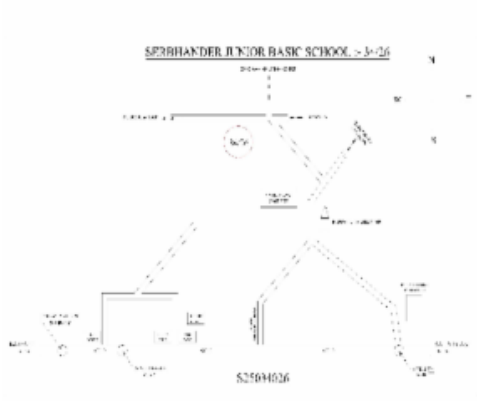

Nazri Naksha