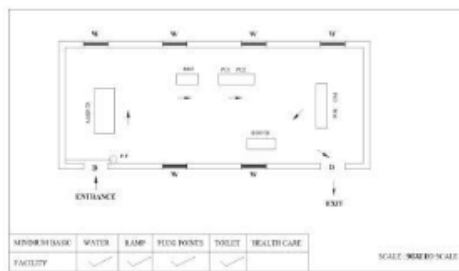

নির্বাচক নিবন্ধন আধিকারিকের স্বাক্ষর

Nazri Naksha

Google Map View

Polling Station Building Front View

Polling Station Front View

Cad View

Key MAP View

1 নাম : অপর্ণা দেবশর্মা স্বামীর নাম: অজয় দেবশর্মা বাড়ির নং : n0047 বয়স : 36 লিঙ্গ : মহিলা	NLW0979377 ফটো উপলব্ধ	2 নাম : প্রতিমা প্রামাণিক (দেবশর্মা) স্বামীর নাম: নিরঞ্জন দেবশর্মা বাড়ির নং : n0153 বয়স : 28 লিঙ্গ : মহিলা	NLW1999754 ফটো উপলব্ধ	3 নাম : কল্যাণ দেবশর্মা পিতার নাম: ভরত দেবশর্মা বাড়ির নং : এন0035 বয়স : 21 লিঙ্গ : পুরুষ	NLW2691210 ফটো উপলব্ধ
4 নাম : জনাকু দেবশর্মা মায়ের নাম: আশো দেবশর্মা বাড়ির নং : n0031 বয়স : 40 লিঙ্গ : পুরুষ	KBM3810967 ফটো উপলব্ধ	5 নাম : তসীল দেবশর্মা পিতার নাম: ঘুটু দেবশর্মা বাড়ির নং : n0032 বয়স : 54 লিঙ্গ : পুরুষ	WB/06/032/588045 ফটো উপলব্ধ	6 নাম : শিখা দেবশর্মা স্বামীর নাম: বাংকু দেবশর্মা বাড়ির নং : n0032 বয়স : 40 লিঙ্গ : মহিলা	KBM3810678 ফটো উপলব্ধ
7 নাম : বাসনা দেবশর্মা স্বামীর নাম: মাহিব দেবশর্মা বাড়ির নং : n0118 বয়স : 40 লিঙ্গ : মহিলা	NLW1999812 ফটো উপলব্ধ	8 নাম : শিও দেবশর্মা পিতার নাম: খরু দেবশর্মা বাড়ির নং : এন002 বয়স : 22 লিঙ্গ : পুরুষ	NLW2591691 ফটো উপলব্ধ	9 নাম : শমিতা দেবশর্মা স্বামীর নাম: প্রেমানন্দ দেবশর্মা বাড়ির নং : n0009 বয়স : 50 লিঙ্গ : মহিলা	KBM3625563 ফটো উপলব্ধ
10 নাম : ঝোকা বালা দেবশর্মা স্বামীর নাম: হীতেশ দেবশর্মা বাড়ির নং : n0020 বয়স : 37 লিঙ্গ : মহিলা	KBM4125498 ফটো উপলব্ধ	11 নাম : ভরত দেবশর্মা পিতার নাম: রামু দেবশর্মা বাড়ির নং : n0035 বয়স : 63 লিঙ্গ : পুরুষ	NLW2771624 ফটো উপলব্ধ	12 নাম : বেজেন দেবশর্মা পিতার নাম: সুকটু দেবশর্মা বাড়ির নং : n0019 বয়স : 58 লিঙ্গ : পুরুষ	NLW2774818 ফটো উপলব্ধ
13 নাম : বেহাগমী দেবশর্মা স্বামীর নাম: সুরেন দেবশর্মা বাড়ির নং : n0018 বয়স : 65 লিঙ্গ : মহিলা	NLW2773448 ফটো উপলব্ধ	14 নাম : আতো দেবশর্মা স্বামীর নাম: নবো দেবশর্মা বাড়ির নং : 156 বয়স : 53 লিঙ্গ : মহিলা	KBM0897520 ফটো উপলব্ধ	15 নাম : শক্ত দেবশর্মা পিতার নাম: ঘামানু দেবশর্মা বাড়ির নং : n0037 বয়স : 47 লিঙ্গ : পুরুষ	KBM3333671 ফটো উপলব্ধ
16 নাম : তুলন দেবশর্মা স্বামীর নাম: ঘামানু দেবশর্মা বাড়ির নং : n0037 বয়স : 75 লিঙ্গ : মহিলা	NLW2773299 ফটো উপলব্ধ	17 নাম : রুহিলা দেবশর্মা স্বামীর নাম: কাচালু দেবশর্মা বাড়ির নং : 141 বয়স : 52 লিঙ্গ : মহিলা	KBM0895177 ফটো উপলব্ধ	18 নাম : অস্তি দেবশর্মা পিতার নাম: তিনতালু দেবশর্মা বাড়ির নং : N0039 বয়স : 26 লিঙ্গ : পুরুষ	NLW2119501 ফটো উপলব্ধ
19 নাম : মনোজ দেবশর্মা পিতার নাম: গজেন দেবশর্মা বাড়ির নং : এন0117 বয়স : 38 লিঙ্গ : পুরুষ	KBM4048047 ফটো উপলব্ধ	20 নাম : ধনেশ দেবশর্মা পিতার নাম: ভূপাল দেবশর্মা বাড়ির নং : n0007 বয়স : 57 লিঙ্গ : পুরুষ	WB/06/032/588081 ফটো উপলব্ধ	21 নাম : তিস্তালু দেবশর্মা পিতার নাম: ঘামানু দেবশর্মা বাড়ির নং : n0039 বয়স : 53 লিঙ্গ : পুরুষ	KBM0896282 ফটো উপলব্ধ
22 নাম : সুনিতী দেবশর্মা স্বামীর নাম: ধুমালু দেবশর্মা বাড়ির নং : n0077 বয়স : 29 লিঙ্গ : মহিলা	NLW1999739 ফটো উপলব্ধ	23 নাম : সৌতম দেবশর্মা পিতার নাম: গীজু দেবশর্মা বাড়ির নং : n0171 বয়স : 45 লিঙ্গ : পুরুষ	RPG1088442 ফটো উপলব্ধ	24 নাম : রেণুকা বালা দেবশর্মা স্বামীর নাম: ভবানন্দ দেবশর্মা বাড়ির নং : N0010 বয়স : 24 লিঙ্গ : মহিলা	NLW2414340 ফটো উপলব্ধ
25 নাম : সুবোধ দেবশর্মা পিতার নাম: মুতু্য দীনেশ দেবশর্মা বাড়ির নং : n0011 বয়স : 52 লিঙ্গ : পুরুষ	NLW2778454 ফটো উপলব্ধ	26 নাম : প্রসেনজীত দেবশর্মা পিতার নাম: বমল দেবশর্মা বাড়ির নং : এন0023 বয়স : 22 লিঙ্গ : পুরুষ	NLW2691418 ফটো উপলব্ধ	27 নাম : বিনা দেবশর্মা স্বামীর নাম: নগম দেবশর্মা বাড়ির নং : n0097 বয়স : 33 লিঙ্গ : মহিলা	NLW1610120 ফটো উপলব্ধ
28 নাম : বাংকু দেবশর্মা পিতার নাম: ঘুটু দেবশর্মা বাড়ির নং : n0032 বয়স : 42 লিঙ্গ : পুরুষ	KBM3393121 ফটো উপলব্ধ	29 নাম : গাবাই দেবশর্মা পিতার নাম: দলুয়া দেবশর্মা বাড়ির নং : এন0028 বয়স : 69 লিঙ্গ : পুরুষ	KBM0896019 ফটো উপলব্ধ	30 নাম : অনিমেষ দেবশর্মা পিতার নাম: চৈতু দেবশর্মা বাড়ির নং : এন0021 বয়স : 22 লিঙ্গ : পুরুষ	NLW2691335 ফটো উপলব্ধ