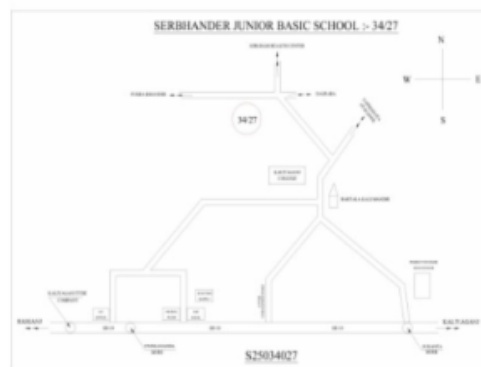

নির্বাচক নিবন্ধন আধিকারিকের স্বাক্ষর

Nazri Naksha

Google Map View

Polling Station Building Front View

Polling Station Front View

Cad View

Key MAP View

1 নাম : যশ্টি কুম্ভ পিতার নাম : রবীন্দ্রনাথ কুম্ভ বাড়ির নং : n0022 বয়স : পুরুষ	NLW1037936 ফটো উপলব্ধ	2 নাম : রাম দেবশর্মা পিতার নাম : ঘামালু দেবশর্মা বাড়ির নং : n0058 বয়স : 35 লিঙ্গ : পুরুষ	NLW0981597 ফটো উপলব্ধ	3 নাম : সীমা সরকার (দাস) স্বামীর নাম : সুনীল দাস বাড়ির নং : n0074 বয়স : 52 লিঙ্গ : মহিলা	WB/05/031/345900 ফটো উপলব্ধ
4 নাম : গোপারানী সরকার (দেবশর্মা) স্বামীর নাম : শান্তি দেবশর্মা বাড়ির নং : n0150 বয়স : 35 লিঙ্গ : মহিলা	NLW0978387 ফটো উপলব্ধ	5 নাম : পুষ্পা বালা সরকার (দেবশর্মা) স্বামীর নাম : ফাকাসু দেবশর্মা বাড়ির নং : n0164 বয়স : 41 লিঙ্গ : মহিলা	BWL2669034 ফটো উপলব্ধ	6 নাম : মায়ী মহন্ত (দেবশর্মা) মায়ের নাম : বাসন্তী মহন্ত বাড়ির নং : n0081 বয়স : 46 লিঙ্গ : মহিলা	WB/06/033/150481 ফটো উপলব্ধ
7 নাম : প্রিয়ান্বিতা বর্মন দেবশর্মা স্বামীর নাম : কার্তিক দেবশর্মা বাড়ির নং : এন0081 বয়স : 21 লিঙ্গ : মহিলা	NLW2734366 ফটো উপলব্ধ	8 নাম : ফরুকী কর্মকার দাস স্বামীর নাম : জীবন কুং দাস বাড়ির নং : n0206 বয়স : 31 লিঙ্গ : মহিলা	NLW2119857 ফটো উপলব্ধ	9 নাম : হেমন্ত চক্রবর্তী পিতার নাম : কৃষ্ণ চক্রবর্তী বাড়ির নং : n0031 বয়স : 34 লিঙ্গ : পুরুষ	NLW1056225 ফটো উপলব্ধ
10 নাম : রাখী চক্রবর্তী স্বামীর নাম : শচিন্দ্র নাথ চক্রবর্তী বাড়ির নং : n0029 বয়স : 63 লিঙ্গ : মহিলা	KBM3943685 ফটো উপলব্ধ	11 নাম : শচিন্দ্র নাথ চক্রবর্তী পিতার নাম : দেবেন্দ্র চক্রবর্তী বাড়ির নং : n0029 বয়স : 71 লিঙ্গ : পুরুষ	KBM0887380 ফটো উপলব্ধ	12 নাম : লক্ষ্মী দাস চক্রবর্তী স্বামীর নাম : কৃষ্ণ চক্রবর্তী বাড়ির নং : n0031 বয়স : 57 লিঙ্গ : মহিলা	KBM0887372 ফটো উপলব্ধ
13 নাম : অম্মা চক্রবর্তী পিতার নাম : কৃষ্ণ চক্রবর্তী বাড়ির নং : n0031 বয়স : 36 লিঙ্গ : মহিলা	NLW0981464 ফটো উপলব্ধ	14 নাম : টুঙ্গী চৌধুরী (দাস) স্বামীর নাম : তেজেন দাস বাড়ির নং : n0029 বয়স : 42 লিঙ্গ : মহিলা	KBM3715273 ফটো উপলব্ধ	15 নাম : কৃষ্ণ চক্রবর্তী পিতার নাম : কালী সঙ্কর চক্রবর্তী বাড়ির নং : n0031 বয়স : 66 লিঙ্গ : পুরুষ	KBM0887364 ফটো উপলব্ধ
16 নাম : সজীব চক্রবর্তী পিতার নাম : শচিন্দ্রনাথ চক্রবর্তী বাড়ির নং : n0029 বয়স : 42 লিঙ্গ : পুরুষ	KBM3333226 ফটো উপলব্ধ	17 নাম : পূর্ণিমা চক্রবর্তী স্বামীর নাম : হেমন্ত চক্রবর্তী বাড়ির নং : এন0031 বয়স : 29 লিঙ্গ : মহিলা	NLW2186344 ফটো উপলব্ধ	18 নাম : হিরেন চন্দ পিতার নাম : রাখাকান্ত চন্দ বাড়ির নং : n0223 বয়স : 75 লিঙ্গ : পুরুষ	KBM3934684 ফটো উপলব্ধ
19 নাম : মীরা চন্দ স্বামীর নাম : হিরেন চন্দ বাড়ির নং : n0224 বয়স : 71 লিঙ্গ : মহিলা	KBM3934692 ফটো উপলব্ধ	20 নাম : মনোজ ঠাকুর পিতার নাম : ব্রজ কিশোর ঠাকুর বাড়ির নং : n0225 বয়স : 47 লিঙ্গ : পুরুষ	NLW1979756 ফটো উপলব্ধ	21 নাম : বলু দাস স্বামীর নাম : ভুদেব দাস বাড়ির নং : n0044 বয়স : 61 লিঙ্গ : মহিলা	KBM0888099 ফটো উপলব্ধ
22 নাম : স্বরূপ দাস পিতার নাম : ভুদেব দাস বাড়ির নং : n0044 বয়স : 43 লিঙ্গ : পুরুষ	KBM3331964 ফটো উপলব্ধ	23 নাম : সতীশ দাস পিতার নাম : অনাথ দাস বাড়ির নং : n0017 বয়স : 49 লিঙ্গ : পুরুষ	WB/06/032/585379 ফটো উপলব্ধ	24 নাম : সম্পা দাস স্বামীর নাম : সতীশ দাস বাড়ির নং : n0017 বয়স : 37 লিঙ্গ : মহিলা	NLW1056472 ফটো উপলব্ধ
25 নাম : বশিষ্ট দাস পিতার নাম : কালীপদ দাস বাড়ির নং : n0045 বয়স : 66 লিঙ্গ : পুরুষ	KBM3943701 ফটো উপলব্ধ	26 নাম : তশায় দাস পিতার নাম : হরিচরণ দাস বাড়ির নং : n0012 বয়স : 24 লিঙ্গ : পুরুষ	NLW2403434 ফটো উপলব্ধ	27 নাম : স্বপ্না ভৌমিক (দাস) স্বামীর নাম : রূপনারায়ন দাস বাড়ির নং : n0002 বয়স : 41 লিঙ্গ : মহিলা	KBM3810306 ফটো উপলব্ধ
28 নাম : তারাপদ দাস পিতার নাম : সমর দাস বাড়ির নং : n0018 বয়স : 35 লিঙ্গ : পুরুষ	NLW1192749 ফটো উপলব্ধ	29 নাম : হীরা দাস স্বামীর নাম : কৃষ্ণ দাস বাড়ির নং : n0028 বয়স : 76 লিঙ্গ : মহিলা	KBM0888024 ফটো উপলব্ধ	30 নাম : কিরণ দাস পিতার নাম : সুজীত দাস বাড়ির নং : n0046 বয়স : 24 লিঙ্গ : পুরুষ	NLW2403061 ফটো উপলব্ধ