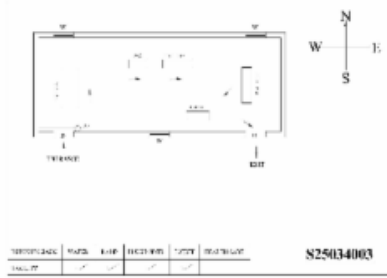

নির্বাচক নিবন্ধন আধিকারিকের স্বাক্ষর

Nazri Naksha

Google Map View

Polling Station Building Front View

Polling Station Front View

Cad View

Key MAP View

1 নাম : সরেন পন্ডে স্বামীর নাম: বিশ্বনাথ মুর্মু বাড়ির নং : n0026 বয়স : 61 লিঙ্গ : মহিলা	NLW2452282 ফটো উপলব্ধ	2 নাম : লক্ষ্মীরাম মুর্মু পিতার নাম: বিশ্বনাথ মুর্মু বাড়ির নং : n0026 বয়স : 29 লিঙ্গ : পুরুষ	NLW1844653 ফটো উপলব্ধ	3 নাম : সমর মুর্মু পিতার নাম: বিশ্বনাথ মুর্মু বাড়ির নং : n0026 বয়স : 31 লিঙ্গ : পুরুষ	NLW1442672 ফটো উপলব্ধ
4 নাম : নেতাজী হেমরাম মায়ের নাম: সুনী টিডু বাড়ির নং : n0023 বয়স : 30 লিঙ্গ : পুরুষ	NLW1844687 ফটো উপলব্ধ	5 নাম : শিবরাম হাঁসদা পিতার নাম: মংগল হাঁসদা বাড়ির নং : n0022 বয়স : 29 লিঙ্গ : পুরুষ	NLW1844786 ফটো উপলব্ধ	6 নাম : সুখি টিডু স্বামীর নাম: তালা হাসদা বাড়ির নং : এন0024 বয়স : 24 লিঙ্গ : মহিলা	NLW2481802 ফটো উপলব্ধ
7 নাম : দীপু বর্মন পিতার নাম: ধলাই বর্মন বাড়ির নং : n0009 বয়স : 32 লিঙ্গ : পুরুষ	NLW1340314 ফটো উপলব্ধ	8 নাম : ফলমনি মুর্মু স্বামীর নাম: রুপলাল হাঁসদা বাড়ির নং : n0010 বয়স : 37 লিঙ্গ : মহিলা	NLW1443084 ফটো উপলব্ধ	9 নাম : তালামাই টিডু স্বামীর নাম: সুফল মার্ভি বাড়ির নং : n0010 বয়স : 34 লিঙ্গ : মহিলা	NLW1443076 ফটো উপলব্ধ
10 নাম : মঞ্জু বর্মন স্বামীর নাম: রবি বর্মন বাড়ির নং : n0063 বয়স : 38 লিঙ্গ : মহিলা	NLW1844760 ফটো উপলব্ধ	11 নাম : সোনালী মুর্মু স্বামীর নাম: গোবিন্দ হাঁসদা বাড়ির নং : n0010 বয়স : 37 লিঙ্গ : মহিলা	NLW1442821 ফটো উপলব্ধ	12 নাম : পবিত্র বর্মন মায়ের নাম: যশোদা বর্মন বাড়ির নং : n0065 বয়স : 36 লিঙ্গ : পুরুষ	NLW0977504 ফটো উপলব্ধ
13 নাম : রুপলাল হাঁসদা পিতার নাম: চেনা হাঁসদা বাড়ির নং : n0010 বয়স : 49 লিঙ্গ : পুরুষ	KBM3385358 ফটো উপলব্ধ	14 নাম : তৈয়্য হাসদা পিতার নাম: জয়গোবিন্দ হাসদা বাড়ির নং : n0024 বয়স : 62 লিঙ্গ : পুরুষ	NLW2679876 ফটো উপলব্ধ	15 নাম : বিকাশ হাসদা পিতার নাম: গোবিন্দ হাসদা বাড়ির নং : 010 বয়স : 26 লিঙ্গ : পুরুষ	NLW2112506 ফটো উপলব্ধ
16 নাম : রাজেশ হাসদা পিতার নাম: গোবিন্দ হাসদা বাড়ির নং : এন0010 বয়স : 21 লিঙ্গ : পুরুষ	NLW2687358 ফটো উপলব্ধ	17 নাম : প্রতিমা বর্মন পিতার নাম: সুকুমার বর্মন বাড়ির নং : এন0009 বয়স : 26 লিঙ্গ : মহিলা	NLW2118792 ফটো উপলব্ধ	18 নাম : আলবিন মার্ভি স্বামীর নাম: শিবরাম হাসদা বাড়ির নং : এন0022 বয়স : 25 লিঙ্গ : মহিলা	NLW2579480 ফটো উপলব্ধ
19 নাম : সুনীরাম হাঁসদা পিতার নাম: মঙ্গল হাঁসদা বাড়ির নং : n0022 বয়স : 35 লিঙ্গ : পুরুষ	NLW1844802 ফটো উপলব্ধ	20 নাম : ষ্টেফিন মার্ভি পিতার নাম: সুপল মার্ভি বাড়ির নং : n0010 বয়স : 71 লিঙ্গ : পুরুষ	WB/06/032/402347 ফটো উপলব্ধ	21 নাম : পার্বতী শীল স্বামীর নাম: প্রসেনজিৎ শীল বাড়ির নং : এন0063 বয়স : 24 লিঙ্গ : মহিলা	NLW2675353 ফটো উপলব্ধ
22 নাম : সীতা সরেন স্বামীর নাম: বড়কা হাঁসদা বাড়ির নং : n0027 বয়স : 48 লিঙ্গ : মহিলা	KBM1401371 ফটো উপলব্ধ	23 নাম : কৈলু বর্মন পিতার নাম: সুধেন বর্মন বাড়ির নং : এন0063 বয়স : 46 লিঙ্গ : পুরুষ	KBM3239332 ফটো উপলব্ধ	24 নাম : ধলাই বর্মন পিতার নাম: সাধিলাল বর্মন বাড়ির নং : n0009 বয়স : 81 লিঙ্গ : পুরুষ	NLW2726701 ফটো উপলব্ধ
25 নাম : সুমি কিস্কু স্বামীর নাম: মঙ্গল হাসদা বাড়ির নং : n0022 বয়স : 55 লিঙ্গ : মহিলা	KBM1401496 ফটো উপলব্ধ	26 নাম : কনিকা বর্মন স্বামীর নাম: ধলাই বর্মন বাড়ির নং : n0009 বয়স : 76 লিঙ্গ : মহিলা	NLW2864452 ফটো উপলব্ধ	27 নাম : রবি বর্মন পিতার নাম: ধনিরাম বর্মন বাড়ির নং : n0063 বয়স : 43 লিঙ্গ : পুরুষ	KBM3239340 ফটো উপলব্ধ
28 নাম : গণেশ দেবশর্মা পিতার নাম: রবীন দেবশর্মা বাড়ির নং : n0063 বয়স : 43 লিঙ্গ : পুরুষ	KBM3590528 ফটো উপলব্ধ	29 নাম : যাদব শীল পিতার নাম: চিহ্নারু শীল বাড়ির নং : n0063 বয়স : 56 লিঙ্গ : পুরুষ	KBM3239324 ফটো উপলব্ধ	30 নাম : চিরঞ্জীত শীল পিতার নাম: চিহ্নারু শীল বাড়ির নং : n0063 বয়স : 31 লিঙ্গ : পুরুষ	NLW1442664 ফটো উপলব্ধ