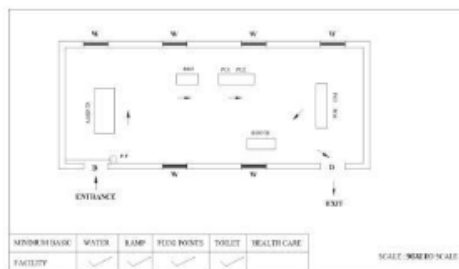

নির্বাচক নিবন্ধন আধিকারিকের স্বাক্ষর

Nazri Naksha

Google Map View

Polling Station Building Front View

Polling Station Front View

Cad View

Key MAP View

1 নাম : সরেন পন্ডে স্বামীর নাম: বিশ্বনাথ মুর্মু বাড়ির নং : n0026 বয়স : 61 লিঙ্গ : মহিলা	NLW2452282 ফটো উপলব্ধ	2 নাম : লক্ষ্মীরাম মুর্মু পিতার নাম: বিশ্বনাথ মুর্মু বাড়ির নং : n0026 বয়স : 29 লিঙ্গ : পুরুষ	NLW1844653 ফটো উপলব্ধ	3 নাম : সমর মুর্মু পিতার নাম: বিশ্বনাথ মুর্মু বাড়ির নং : n0026 বয়স : 31 লিঙ্গ : পুরুষ	NLW1442672 ফটো উপলব্ধ
4 নাম : নেতাজী হেমরাম মায়ের নাম: সুনী টিডু বাড়ির নং : n0023 বয়স : 30 লিঙ্গ : পুরুষ	NLW1844687 ফটো উপলব্ধ	5 নাম : শিবরাম হাঁসদা পিতার নাম: মংগল হাঁসদা বাড়ির নং : n0022 বয়স : 29 লিঙ্গ : পুরুষ	NLW1844786 ফটো উপলব্ধ	6 নাম : সুখি টিডু স্বামীর নাম: তালা হাসদা বাড়ির নং : এন0024 বয়স : 24 লিঙ্গ : মহিলা	NLW2481802 ফটো উপলব্ধ
7 নাম : দীপু বর্মন পিতার নাম: ধলাই বর্মন বাড়ির নং : n0009 বয়স : 32 লিঙ্গ : পুরুষ	NLW1340314 ফটো উপলব্ধ	8 নাম : ফলমনি মুর্মু স্বামীর নাম: রুপলাল হাঁসদা বাড়ির নং : n0010 বয়স : 37 লিঙ্গ : মহিলা	NLW1443084 ফটো উপলব্ধ	9 নাম : তালামাই টিডু স্বামীর নাম: সুফল মার্ভি বাড়ির নং : n0010 বয়স : 34 লিঙ্গ : মহিলা	NLW1443076 ফটো উপলব্ধ
10 নাম : মঞ্জু বর্মন স্বামীর নাম: রবি বর্মন বাড়ির নং : n0063 বয়স : 38 লিঙ্গ : মহিলা	NLW1844760 ফটো উপলব্ধ	11 নাম : সোনালী মুর্মু স্বামীর নাম: গোবিন্দ হাঁসদা বাড়ির নং : n0010 বয়স : 37 লিঙ্গ : মহিলা	NLW1442821 ফটো উপলব্ধ	12 নাম : পবিত্র বর্মন মায়ের নাম: যশোদা বর্মন বাড়ির নং : n0065 বয়স : 36 লিঙ্গ : পুরুষ	NLW0977504 ফটো উপলব্ধ
13 নাম : রুপলাল হাঁসদা পিতার নাম: চেনা হাঁসদা বাড়ির নং : n0010 বয়স : 49 লিঙ্গ : পুরুষ	KBM3385358 ফটো উপলব্ধ	14 নাম : তৈয়্য হাসদা পিতার নাম: জয়গোবিন্দ হাসদা বাড়ির নং : n0024 বয়স : 62 লিঙ্গ : পুরুষ	NLW2679876 ফটো উপলব্ধ	15 নাম : বিকাশ হাসদা পিতার নাম: গোবিন্দ হাসদা বাড়ির নং : 010 বয়স : 26 লিঙ্গ : পুরুষ	NLW2112506 ফটো উপলব্ধ
16 নাম : রাজেশ হাসদা পিতার নাম: গোবিন্দ হাসদা বাড়ির নং : এন0010 বয়স : 21 লিঙ্গ : পুরুষ	NLW2687358 ফটো উপলব্ধ	17 নাম : প্রতিমা বর্মন পিতার নাম: সুকুমার বর্মন বাড়ির নং : এন0009 বয়স : 26 লিঙ্গ : মহিলা	NLW2118792 ফটো উপলব্ধ	18 নাম : আলবিন মার্ভি স্বামীর নাম: শিবরাম হাসদা বাড়ির নং : এন0022 বয়স : 25 লিঙ্গ : মহিলা	NLW2579480 ফটো উপলব্ধ
19 নাম : সুনীরাম হাঁসদা পিতার নাম: মঙ্গল হাঁসদা বাড়ির নং : n0022 বয়স : 35 লিঙ্গ : পুরুষ	NLW1844802 ফটো উপলব্ধ	20 নাম : ষ্টেফিন মার্ভি পিতার নাম: সুপল মার্ভি বাড়ির নং : n0010 বয়স : 71 লিঙ্গ : পুরুষ	WB/06/032/402347 ফটো উপলব্ধ	21 নাম : পার্বতী শীল স্বামীর নাম: প্রসেনজিৎ শীল বাড়ির নং : এন0063 বয়স : 24 লিঙ্গ : মহিলা	NLW2675353 ফটো উপলব্ধ
22 নাম : সীতা সরেন স্বামীর নাম: বড়কা হাঁসদা বাড়ির নং : n0027 বয়স : 48 লিঙ্গ : মহিলা	KBM1401371 ফটো উপলব্ধ	23 নাম : কৈলু বর্মন পিতার নাম: সুধেন বর্মন বাড়ির নং : এন0063 বয়স : 46 লিঙ্গ : পুরুষ	KBM3239332 ফটো উপলব্ধ	24 নাম : ধলাই বর্মন পিতার নাম: সাধিলাল বর্মন বাড়ির নং : n0009 বয়স : 81 লিঙ্গ : পুরুষ	NLW2726701 ফটো উপলব্ধ
25 নাম : সুমি কিস্কু স্বামীর নাম: মঙ্গল হাসদা বাড়ির নং : n0022 বয়স : 55 লিঙ্গ : মহিলা	KBM1401496 ফটো উপলব্ধ	26 নাম : কনিকা বর্মন স্বামীর নাম: ধলাই বর্মন বাড়ির নং : n0009 বয়স : 76 লিঙ্গ : মহিলা	NLW2864452 ফটো উপলব্ধ	27 নাম : রবি বর্মন পিতার নাম: ধনিরাম বর্মন বাড়ির নং : n0063 বয়স : 43 লিঙ্গ : পুরুষ	KBM3239340 ফটো উপলব্ধ
28 নাম : গণেশ দেবশর্মা পিতার নাম: রবীন দেবশর্মা বাড়ির নং : n0063 বয়স : 43 লিঙ্গ : পুরুষ	KBM3590528 ফটো উপলব্ধ	29 নাম : যাদব শীল পিতার নাম: চিহ্নারু শীল বাড়ির নং : n0063 বয়স : 56 লিঙ্গ : পুরুষ	KBM3239324 ফটো উপলব্ধ	30 নাম : চিরঞ্জীত শীল পিতার নাম: চিহ্নারু শীল বাড়ির নং : n0063 বয়স : 31 লিঙ্গ : পুরুষ	NLW1442664 ফটো উপলব্ধ