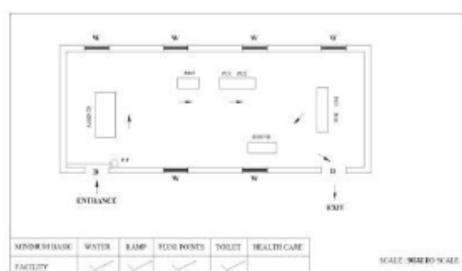

নির্বাচক নিবন্ধন আধিকারিকের স্বাক্ষর

Nazri Naksha

Google Map View

Polling Station Building Front View

Polling Station Front View

Cad View

Key MAP View

1 নাম : পলি পাল স্বামীর নাম: বলাই চন্দ্র পাল বাড়ির নং : n0020 বয়স : 40 লিঙ্গ : মহিলা	KBM3806601 ফটো উপলব্ধ	2 নাম : জয় সাহা পিতার নাম: জীবন চন্দ্র সাহা বাড়ির নং : n0350 বয়স : 38 লিঙ্গ : পুরুষ	NLW0981852 ফটো উপলব্ধ	3 নাম : উজ্জল সাহা পিতার নাম: জীবন চন্দ্র সাহা বাড়ির নং : n0344 বয়স : 48 লিঙ্গ : পুরুষ	NLW0981845 ফটো উপলব্ধ
4 নাম : রাধিকা মন্ডল পিতার নাম: গণেশ মন্ডল বাড়ির নং : n0491 বয়স : 36 লিঙ্গ : মহিলা	UXO0636407 ফটো উপলব্ধ	5 নাম : মাপুরী বর্মন (রায়) স্বামীর নাম: দিগেন রায় বাড়ির নং : n0094 বয়স : 33 লিঙ্গ : মহিলা	NLW1241801 ফটো উপলব্ধ	6 নাম : ভগবতী রাজভর পিতার নাম: রমন রাজভর বাড়ির নং : n0003 বয়স : 45 লিঙ্গ : মহিলা	KBM3806619 ফটো উপলব্ধ
7 নাম : অরুণ সরকার পিতার নাম: গৌতম সরকার বাড়ির নং : এন0370 বয়স : 22 লিঙ্গ : পুরুষ	NLW2592327 ফটো উপলব্ধ	8 নাম : পিঙ্কি সাহা স্বামীর নাম: উজ্জল সাহা বাড়ির নং : n0344 বয়স : 38 লিঙ্গ : মহিলা	NLW1605971 ফটো উপলব্ধ	9 নাম : প্রবাল কর্মকার পিতার নাম: মানিক কর্মকার বাড়ির নং : নং 0387 বয়স : 24 লিঙ্গ : পুরুষ	NLW2505154 ফটো উপলব্ধ
10 নাম : বিক্রম কৈরী পিতার নাম: যুগোল কিশোর প্রসাদ কৈরী বাড়ির নং : n0065 বয়স : 38 লিঙ্গ : পুরুষ	KBM4045068 ফটো উপলব্ধ	11 নাম : ইতি মাহাতো কৈরী স্বামীর নাম: বিক্রম কৈরী বাড়ির নং : n0065 বয়স : 30 লিঙ্গ : মহিলা	NLW1605989 ফটো উপলব্ধ	Q 12 নাম : শক্ত ঠাকুর পিতার নাম: গজেন্দ্র ঠাকুর বাড়ির নং : বয়স : 54 লিঙ্গ : পুরুষ	NLW2001196 ফটো উপলব্ধ
13 নাম : জ্যোতি ঠাকুর পিতার নাম: শক্ত ঠাকুর বাড়ির নং : n0112 বয়স : 24 লিঙ্গ : মহিলা	NLW2406221 ফটো উপলব্ধ	14 নাম : পিজুশ দাস পিতার নাম: নেপাল দাস বাড়ির নং : এন0170 বয়স : 25 লিঙ্গ : পুরুষ	NLW2266930 ফটো উপলব্ধ	15 নাম : রুদ্রাশীষ দাস পিতার নাম: দীনদয়াল দাস বাড়ির নং : n0373 বয়স : 43 লিঙ্গ : পুরুষ	KBM3610169 ফটো উপলব্ধ
16 নাম : প্রীতি দাস পিতার নাম: নিরেন দাস বাড়ির নং : এন0022 বয়স : 26 লিঙ্গ : মহিলা	NLW2675940 ফটো উপলব্ধ	17 নাম : নিমু দাস পিতার নাম: নিরেন দাস বাড়ির নং : বাঘন বয়স : 30 লিঙ্গ : পুরুষ	NLW2239127 ফটো উপলব্ধ	18 নাম : শুভজিৎ দাস পিতার নাম: অজিত দাস বাড়ির নং : n0111 বয়স : 24 লিঙ্গ : পুরুষ	NLW2405926 ফটো উপলব্ধ
19 নাম : নিরঞ্জন কুমার দাস পিতার নাম: নগেন্দ্রনাথ দাস বাড়ির নং : n0334 বয়স : 53 লিঙ্গ : পুরুষ	WB/06/032/567720 ফটো উপলব্ধ	20 নাম : নীলিমা দাস পিতার নাম: নিরঞ্জন কুমার দাস বাড়ির নং : n0180 বয়স : 25 লিঙ্গ : মহিলা	NLW2405660 ফটো উপলব্ধ	21 নাম : বাসু দাস পিতার নাম: রমেন দাস বাড়ির নং : n0326 বয়স : 33 লিঙ্গ : পুরুষ	NLW1456888 ফটো উপলব্ধ
22 নাম : মুন্নি পাসমান (দাস) স্বামীর নাম: বাসু দাস বাড়ির নং : n0326 বয়স : 32 লিঙ্গ : মহিলা	NLW1606078 ফটো উপলব্ধ	23 নাম : অভিজিত দাস পিতার নাম: নিরঞ্জন দাস বাড়ির নং : এন0334 বয়স : 22 লিঙ্গ : পুরুষ	NLW2670552 ফটো উপলব্ধ	24 নাম : রবিন দাস পিতার নাম: নিরেন দাস বাড়ির নং : এন0386 বয়স : 24 লিঙ্গ : পুরুষ	NLW2675957 ফটো উপলব্ধ
25 নাম : রাহুল দাস পিতার নাম: সুজয় দাস বাড়ির নং : এন0205 বয়স : 23 লিঙ্গ : পুরুষ	NLW2505394 ফটো উপলব্ধ	26 নাম : সয়ানি দে পিতার নাম: অভিজিৎ দে বাড়ির নং : n0104 বয়স : 25 লিঙ্গ : মহিলা	NLW2406601 ফটো উপলব্ধ	27 নাম : বিশ্বনাথ দেবশর্মা পিতার নাম: নরেন্দ্র নাথ দেবশর্মা বাড়ির নং : n0016 বয়স : 54 লিঙ্গ : পুরুষ	NLW2911691 ফটো উপলব্ধ
28 নাম : আরতী দেবশর্মা স্বামীর নাম: বিশ্বনাথ দেবশর্মা বাড়ির নং : n0016 বয়স : 46 লিঙ্গ : মহিলা	KBM1469220 ফটো উপলব্ধ	29 নাম : বীরেন দেবশর্মা পিতার নাম: সুধারাম দেবশর্মা বাড়ির নং : n0025 বয়স : 64 লিঙ্গ : পুরুষ	KBM0859652 ফটো উপলব্ধ	30 নাম : গোপাল দেবশর্মা পিতার নাম: লক্ষ্মী দেবশর্মা বাড়ির নং : n0024 বয়স : 40 লিঙ্গ : পুরুষ	KBM3613411 ফটো উপলব্ধ