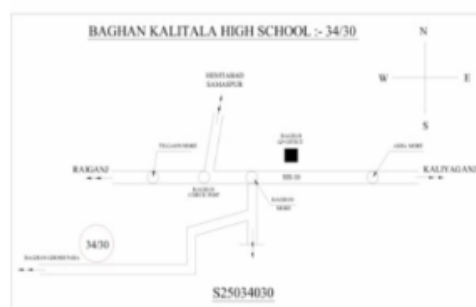

Cad View

Key MAP View