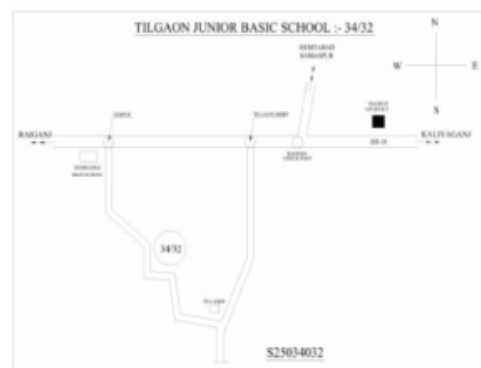

নির্বাচক নিবন্ধন আধিকারিকের স্বাক্ষর

Nazri Naksha

Google Map View

Polling Station Building Front View

Polling Station Front View

Cad View

Key MAP View

1 নাম : ফুলমনি টুডু স্বামীর নাম : রবীন মূর্শু বাড়ির নং : n0348 বয়স : 33 লিঙ্গ : মহিলা	NLW1457795 ফটো উপলব্ধ	2 নাম : বৈজন্তী সরকার দেবশর্মা স্বামীর নাম : বিজয় দেবশর্মা বাড়ির নং : এন0156 বয়স : 33 লিঙ্গ : মহিলা	NLW2001949 ফটো উপলব্ধ	3 নাম : জ্যোৎস্না প্রামানিক স্বামীর নাম : সুরেন্দ্রনাথ দেবশর্মা বাড়ির নং : n0094 বয়স : 56 লিঙ্গ : মহিলা	WB/06/032/564286 ফটো উপলব্ধ
4 নাম : নাজেমা বেগম পিতার নাম : নাসির মহাম্মদ বাড়ির নং : এন0385 বয়স : 35 লিঙ্গ : মহিলা	RPG1815307 ফটো উপলব্ধ	5 নাম : রহমত আলী পিতার নাম : আয়েনল হক সরকার বাড়ির নং : n0345 বয়স : 31 লিঙ্গ : পুরুষ	NLW1458140 ফটো উপলব্ধ	6 নাম : বিথীকা রায় স্বামীর নাম : দুলাল চন্দ্র রায় বাড়ির নং : এন0181 বয়স : 51 লিঙ্গ : মহিলা	NLW1757087 ফটো উপলব্ধ
7 নাম : দুলাল চন্দ্র রায় পিতার নাম : আবেদন চন্দ্র রায় বাড়ির নং : এন0357 বয়স : 35 লিঙ্গ : পুরুষ	WB/04/026/108568 ফটো উপলব্ধ	8 নাম : বাজুল সরেন পিতার নাম : হাওয়াই সরেন বাড়ির নং : n0351 বয়স : 41 লিঙ্গ : পুরুষ	NLW1457860 ফটো উপলব্ধ	9 নাম : সাহিম সরকার পিতার নাম : লতিফুর রহমান বাড়ির নং : n0467 বয়স : 37 লিঙ্গ : পুরুষ	NLW1018654 ফটো উপলব্ধ
10 নাম : বাবুল মুন্সেরা পিতার নাম : করিম আলি বাড়ির নং : n0507 বয়স : 38 লিঙ্গ : পুরুষ	NLW2129906 ফটো উপলব্ধ	11 নাম : আকাশ রায় পিতার নাম : দুলাল রায় বাড়ির নং : n0181 বয়স : 27 লিঙ্গ : পুরুষ	NLW2001733 ফটো উপলব্ধ	12 নাম : হিমাংশু দেবশর্মা মায়ের নাম : জ্যোৎস্না দেবশর্মা বাড়ির নং : n0094 বয়স : 36 লিঙ্গ : পুরুষ	NLW0099655 ফটো উপলব্ধ
13 নাম : আসমা খাতুন পিতার নাম : আসরাফ আলী বাড়ির নং : n0522 বয়স : 29 লিঙ্গ : মহিলা	RPG1708379 ফটো উপলব্ধ	14 নাম : জয় সরেন পিতার নাম : বাজুল সরেন বাড়ির নং : 07 বাঘেন গপ বয়স : 23 লিঙ্গ : পুরুষ	NLW2691889 ফটো উপলব্ধ	15 নাম : লিপিকা রায় পিতার নাম : নগেন চন্দ্র রায় বাড়ির নং : এন0094 বয়স : 33 লিঙ্গ : মহিলা	UHI1889203 ফটো উপলব্ধ
16 নাম : কল্যানী দাস পিতার নাম : রতন দাস বাড়ির নং : নং 132 বয়স : 27 লিঙ্গ : মহিলা	RDT1756139 ফটো উপলব্ধ	17 নাম : কম্পনা শীল পিতার নাম : তুলারাম শীল বাড়ির নং : n0067 বয়স : 39 লিঙ্গ : মহিলা	KBM3806098 ফটো উপলব্ধ	18 নাম : সেনি খাতুন স্বামীর নাম : জালিল মহঃ বাড়ির নং : n0358 বয়স : 70 লিঙ্গ : মহিলা	NLW1457944 ফটো উপলব্ধ
19 নাম : রসনা খাতুন পিতার নাম : কলিফত আলী বাড়ির নং : n0521 বয়স : 27 লিঙ্গ : মহিলা	NLW2161479 ফটো উপলব্ধ	20 নাম : কুতকী দেবী স্বামীর নাম : শংকর প্রসাদ চৌহান বাড়ির নং : n0359 বয়স : 37 লিঙ্গ : মহিলা	NLW1457951 ফটো উপলব্ধ	21 নাম : তনুশ্রী দেবশর্মা (বর্মন) স্বামীর নাম : ভূপাল (বর্মন) বাড়ির নং : n0508 বয়স : 29 লিঙ্গ : মহিলা	NLW2129914 ফটো উপলব্ধ
22 নাম : মোহম্মদ রুবেল আলি সরকার পিতার নাম : আয়ুব আলি সরকার বাড়ির নং : n0274 বয়স : 24 লিঙ্গ : পুরুষ	NLW2320604 ফটো উপলব্ধ	23 নাম : ফুলমনি কিছু স্বামীর নাম : ছবিলা হেমরম বাড়ির নং : n0470 বয়স : 28 লিঙ্গ : মহিলা	NLW2002129 ফটো উপলব্ধ	24 নাম : গোলাপি খাতুন স্বামীর নাম : বাবর আলী বাড়ির নং : n0245 বয়স : 28 লিঙ্গ : মহিলা	NLW2077808 ফটো উপলব্ধ
25 নাম : মানেজা খাতুন স্বামীর নাম : সহিদুর রহমান বাড়ির নং : n0506 বয়স : 31 লিঙ্গ : মহিলা	NLW2129898 ফটো উপলব্ধ	26 নাম : রুলিয়া খাতুন স্বামীর নাম : মনসুর আলি বাড়ির নং : এন0254 বয়স : 28 লিঙ্গ : মহিলা	NLW2224442 ফটো উপলব্ধ	27 নাম : সামেনা খাতুন পিতার নাম : সামেন্দ আলি বাড়ির নং : n0256 বয়স : 26 লিঙ্গ : মহিলা	NLW2138717 ফটো উপলব্ধ
28 নাম : মঞ্জুরা খাতুন স্বামীর নাম : ইসলাম আলী বাড়ির নং : N0268 বয়স : 28 লিঙ্গ : মহিলা	NLW2138766 ফটো উপলব্ধ	29 নাম : সন্মিতা খাতুন স্বামীর নাম : আসাদ আলি বাড়ির নং : এন0255 বয়স : 33 লিঙ্গ : মহিলা	NLW2226090 ফটো উপলব্ধ	30 নাম : দীপা গোস্বামী পিতার নাম : তারক নাথ গোস্বামী বাড়ির নং : নং0021 বয়স : 23 লিঙ্গ : মহিলা	NLW2507838 ফটো উপলব্ধ