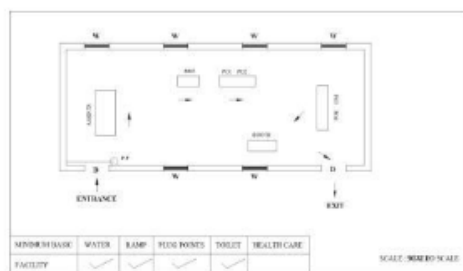

নির্বাচক নিবন্ধন আধিকারিকের স্বাক্ষর

Nazri Naksha

Google Map View

Polling Station Building Front View

Polling Station Front View

Cad View

Key MAP View

1 নাম : ফুলমনি টুডু স্বামীর নাম : রবীন মূর্শু বাড়ির নং : n0348 বয়স : 33 লিঙ্গ : মহিলা	NLW1457795 ফটো উপলব্ধ	2 নাম : বৈজন্তী সরকার দেবশর্মা স্বামীর নাম : বিজয় দেবশর্মা বাড়ির নং : এন0156 বয়স : 33 লিঙ্গ : মহিলা	NLW2001949 ফটো উপলব্ধ	3 নাম : জ্যোৎস্না প্রামানিক স্বামীর নাম : সুরেন্দ্রনাথ দেবশর্মা বাড়ির নং : n0094 বয়স : 56 লিঙ্গ : মহিলা	WB/06/032/564286 ফটো উপলব্ধ
4 নাম : নাজেমা বেগম পিতার নাম : নাসির মহাম্মদ বাড়ির নং : এন0385 বয়স : 35 লিঙ্গ : মহিলা	RPG1815307 ফটো উপলব্ধ	5 নাম : রহমত আলী পিতার নাম : আয়েনল হক সরকার বাড়ির নং : n0345 বয়স : 31 লিঙ্গ : পুরুষ	NLW1458140 ফটো উপলব্ধ	6 নাম : বিথীকা রায় স্বামীর নাম : দুলাল চন্দ্র রায় বাড়ির নং : এন0181 বয়স : 51 লিঙ্গ : মহিলা	NLW1757087 ফটো উপলব্ধ
7 নাম : দুলাল চন্দ্র রায় পিতার নাম : আবেদন চন্দ্র রায় বাড়ির নং : এন0357 বয়স : 35 লিঙ্গ : পুরুষ	WB/04/026/108568 ফটো উপলব্ধ	8 নাম : বাজুল সরেন পিতার নাম : হাওয়াই সরেন বাড়ির নং : n0351 বয়স : 41 লিঙ্গ : পুরুষ	NLW1457860 ফটো উপলব্ধ	9 নাম : সাহিম সরকার পিতার নাম : লতিফুর রহমান বাড়ির নং : n0467 বয়স : 37 লিঙ্গ : পুরুষ	NLW1018654 ফটো উপলব্ধ
10 নাম : বাবুল মুন্সেরা পিতার নাম : করিম আলি বাড়ির নং : n0507 বয়স : 38 লিঙ্গ : পুরুষ	NLW2129906 ফটো উপলব্ধ	11 নাম : আকাশ রায় পিতার নাম : দুলাল রায় বাড়ির নং : n0181 বয়স : 27 লিঙ্গ : পুরুষ	NLW2001733 ফটো উপলব্ধ	12 নাম : হিমাংশু দেবশর্মা মায়ের নাম : জ্যোৎস্না দেবশর্মা বাড়ির নং : n0094 বয়স : 36 লিঙ্গ : পুরুষ	NLW0099655 ফটো উপলব্ধ
13 নাম : আসমা খাতুন পিতার নাম : আসরাফ আলী বাড়ির নং : n0522 বয়স : 29 লিঙ্গ : মহিলা	RPG1708379 ফটো উপলব্ধ	14 নাম : জয় সরেন পিতার নাম : বাজুল সরেন বাড়ির নং : 07 বাঘেন গপ বয়স : 23 লিঙ্গ : পুরুষ	NLW2691889 ফটো উপলব্ধ	15 নাম : লিপিকা রায় পিতার নাম : নগেন চন্দ্র রায় বাড়ির নং : এন0094 বয়স : 33 লিঙ্গ : মহিলা	UHI1889203 ফটো উপলব্ধ
16 নাম : কল্যানী দাস পিতার নাম : রতন দাস বাড়ির নং : নং 132 বয়স : 27 লিঙ্গ : মহিলা	RDT1756139 ফটো উপলব্ধ	17 নাম : কম্পনা শীল পিতার নাম : তুলারাম শীল বাড়ির নং : n0067 বয়স : 39 লিঙ্গ : মহিলা	KBM3806098 ফটো উপলব্ধ	18 নাম : সেনি খাতুন স্বামীর নাম : জালিল মহঃ বাড়ির নং : n0358 বয়স : 70 লিঙ্গ : মহিলা	NLW1457944 ফটো উপলব্ধ
19 নাম : রসনা খাতুন পিতার নাম : কলিফত আলী বাড়ির নং : n0521 বয়স : 27 লিঙ্গ : মহিলা	NLW2161479 ফটো উপলব্ধ	20 নাম : কুতকী দেবী স্বামীর নাম : শংকর প্রসাদ চৌহান বাড়ির নং : n0359 বয়স : 37 লিঙ্গ : মহিলা	NLW1457951 ফটো উপলব্ধ	21 নাম : তনুশ্রী দেবশর্মা (বর্মন) স্বামীর নাম : ভূপাল (বর্মন) বাড়ির নং : n0508 বয়স : 29 লিঙ্গ : মহিলা	NLW2129914 ফটো উপলব্ধ
22 নাম : মোহম্মদ রুবেল আলি সরকার পিতার নাম : আয়ুব আলি সরকার বাড়ির নং : n0274 বয়স : 24 লিঙ্গ : পুরুষ	NLW2320604 ফটো উপলব্ধ	23 নাম : ফুলমনি কিছু স্বামীর নাম : ছবিলা হেমরম বাড়ির নং : n0470 বয়স : 28 লিঙ্গ : মহিলা	NLW2002129 ফটো উপলব্ধ	24 নাম : গোলাপি খাতুন স্বামীর নাম : বাবর আলী বাড়ির নং : n0245 বয়স : 28 লিঙ্গ : মহিলা	NLW2077808 ফটো উপলব্ধ
25 নাম : মানেজা খাতুন স্বামীর নাম : সহিদুর রহমান বাড়ির নং : n0506 বয়স : 31 লিঙ্গ : মহিলা	NLW2129898 ফটো উপলব্ধ	26 নাম : রুলিয়া খাতুন স্বামীর নাম : মনসুর আলি বাড়ির নং : এন0254 বয়স : 28 লিঙ্গ : মহিলা	NLW2224442 ফটো উপলব্ধ	27 নাম : সামেনা খাতুন পিতার নাম : সামেন্দ আলি বাড়ির নং : n0256 বয়স : 26 লিঙ্গ : মহিলা	NLW2138717 ফটো উপলব্ধ
28 নাম : মঞ্জুরা খাতুন স্বামীর নাম : ইসলাম আলী বাড়ির নং : N0268 বয়স : 28 লিঙ্গ : মহিলা	NLW2138766 ফটো উপলব্ধ	29 নাম : সন্মিতা খাতুন স্বামীর নাম : আসাদ আলি বাড়ির নং : এন0255 বয়স : 33 লিঙ্গ : মহিলা	NLW2226090 ফটো উপলব্ধ	30 নাম : দীপা গোস্বামী পিতার নাম : তারক নাথ গোস্বামী বাড়ির নং : নং0021 বয়স : 23 লিঙ্গ : মহিলা	NLW2507838 ফটো উপলব্ধ