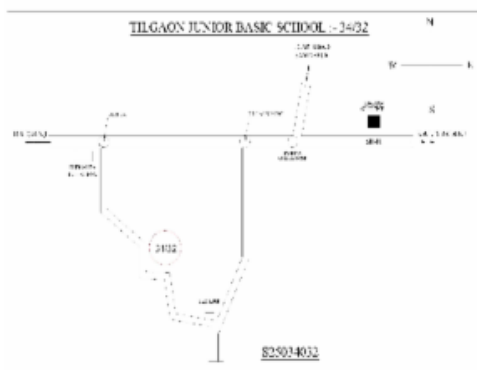

Nazri Naksha