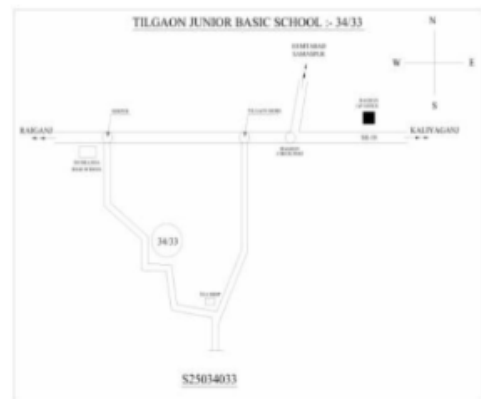

Key MAP View