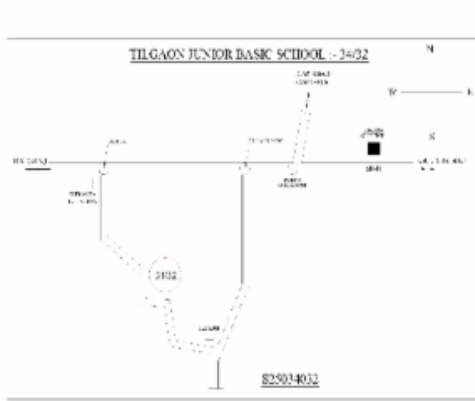

Nazri Naksha