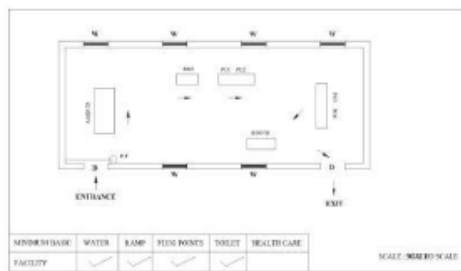

নির্বাচক নিবন্ধন আধিকারিকের স্বাক্ষর

Nazri Naksha

Google Map View

Polling Station Building Front View

Polling Station Front View

Cad View

Key MAP View

1 নাম : মৌসুমী খাতুন স্বামীর নাম: মুজাম্মেল হক বাড়ির নং : 0096 বয়স : 22 লিঙ্গ : মহিলা	NLW2692150	ফটো উপলব্ধ	2 নাম : সাবিনা বেগম স্বামীর নাম: মাসুদ আলম বাড়ির নং : n0254 বয়স : 37 লিঙ্গ : মহিলা	NLW1460195	ফটো উপলব্ধ	3 নাম : মুজাহার আলম পিতার নাম: আব্দুল খালেক বাড়ির নং : n0220 বয়স : 33 লিঙ্গ : পুরুষ	NLW1459890	ফটো উপলব্ধ
4 নাম : মহঃ ফেরদৌশ আলম পিতার নাম: সাহিরুল ইসলাম বাড়ির নং : এন0022 বয়স : 23 লিঙ্গ : পুরুষ	NLW2509701	ফটো উপলব্ধ	5 নাম : রাজেশ কিস্কু পিতার নাম: মফু কিস্কু বাড়ির নং : n0023 বয়স : 24 লিঙ্গ : পুরুষ	NLW2367605	ফটো উপলব্ধ	6 নাম : আজিরুল ইসলাম মায়ের নাম: নাজেমা খাতুন বাড়ির নং : n0242 বয়স : 36 লিঙ্গ : পুরুষ	NLW1460070	ফটো উপলব্ধ
7 নাম : সাহেরা খাতুন (বেওয়া) স্বামীর নাম: নাসিরুদ্দিন আহাম্মাদ বাড়ির নং : n0023 বয়স : 66 লিঙ্গ : মহিলা	NLW1243559	ফটো উপলব্ধ	8 নাম : সাহিরুল ইসলাম পিতার নাম: নাসিরুদ্দিন বাড়ির নং : n0022 বয়স : 47 লিঙ্গ : পুরুষ	NLW1193713	ফটো উপলব্ধ	9 নাম : ইনুয়ারা বেগম স্বামীর নাম: ফজলু বাড়ির নং : n0263 বয়স : 51 লিঙ্গ : মহিলা	WB/06/032/561573	ফটো উপলব্ধ
10 নাম : নজিফুর রহমান পিতার নাম: ফজলু মহাঃ বাড়ির নং : n0255 বয়স : 32 লিঙ্গ : পুরুষ	NLW1460203	ফটো উপলব্ধ	11 নাম : আসমাউল হোসেন পিতার নাম: তফিজুল হোসেন বাড়ির নং : n0251 বয়স : 31 লিঙ্গ : পুরুষ	NLW1460161	ফটো উপলব্ধ	12 নাম : মুজাম্মেল হক পিতার নাম: হাফিজুদ্দিন আহাম্মাদ বাড়ির নং : n0222 বয়স : 31 লিঙ্গ : পুরুষ	NLW1459916	ফটো উপলব্ধ
13 নাম : ছাভিয়া সুলতান স্বামীর নাম: নিজামুদ্দিন আহাঃ বাড়ির নং : n0253 বয়স : 37 লিঙ্গ : মহিলা	NLW1460187	ফটো উপলব্ধ	14 নাম : গোলাম রব্বানী পিতার নাম: নজরুল ইসলাম বাড়ির নং : n0244 বয়স : 31 লিঙ্গ : পুরুষ	NLW1460096	ফটো উপলব্ধ	15 নাম : এগনা সিয়াবেসরা মায়ের নাম: ধনী হেমরম বাড়ির নং : n0008 বয়স : 52 লিঙ্গ : মহিলা	NLW1194208	ফটো উপলব্ধ
16 নাম : মহাম্মাদ আলী পিতার নাম: জলিলুদ্দিন আহাঃ বাড়ির নং : n0215 বয়স : 31 লিঙ্গ : পুরুষ	NLW1459841	ফটো উপলব্ধ	17 নাম : বন্ধনী মন্ডল (রাজবংশী) স্বামীর নাম: মজেন রাজবংশী বাড়ির নং : n0247 বয়স : 32 লিঙ্গ : মহিলা	NLW1460120	ফটো উপলব্ধ	18 নাম : রোজিনা খাতুন স্বামীর নাম: জয়নাল আবেদীন বাড়ির নং : n0250 বয়স : 31 লিঙ্গ : মহিলা	NLW1460153	ফটো উপলব্ধ
19 নাম : মিনতি রায় (রাজবংশী) স্বামীর নাম: রাজিৎ রাজবংশী বাড়ির নং : n0279 বয়স : 31 লিঙ্গ : মহিলা	NLW1976646	ফটো উপলব্ধ	20 নাম : ইফতেফার ইয়াসমিন পিতার নাম: ইব্রাহিম আলি বাড়ির নং : n0132 বয়স : 27 লিঙ্গ : মহিলা	NLW2367969	ফটো উপলব্ধ	21 নাম : মফু কিস্কু পিতার নাম: কোবো কিস্কু বাড়ির নং : n0013 বয়স : 52 লিঙ্গ : পুরুষ	KBM0832238	ফটো উপলব্ধ
22 নাম : চেনা কিস্কু পিতার নাম: কোবো কিস্কু বাড়ির নং : n0013 বয়স : 44 লিঙ্গ : পুরুষ	KBM1905041	ফটো উপলব্ধ	23 নাম : চানমনি মুর্মু স্বামীর নাম: মফু কিস্কু বাড়ির নং : n0013 বয়স : 48 লিঙ্গ : মহিলা	KBM1907153	ফটো উপলব্ধ	24 নাম : কান্দন কিস্কু পিতার নাম: কোবো কিস্কু বাড়ির নং : n0013 বয়স : 47 লিঙ্গ : পুরুষ	KBM1908888	ফটো উপলব্ধ
25 নাম : রুপসেনা খাতুন পিতার নাম: মহাবুল আলি বাড়ির নং : n0168 বয়স : 24 লিঙ্গ : মহিলা	NLW2367928	ফটো উপলব্ধ	26 নাম : মুসুই টুডু পিতার নাম: রাম টুডু বাড়ির নং : n0012 বয়স : 33 লিঙ্গ : পুরুষ	NLW1350628	ফটো উপলব্ধ	27 নাম : প্রোবিন টুডু পিতার নাম: রাম টুডু বাড়ির নং : n0012 বয়স : 28 লিঙ্গ : পুরুষ	NLW1976679	ফটো উপলব্ধ
28 নাম : মাহী হেমরম স্বামীর নাম: রাম টুডু বাড়ির নং : n0012 বয়স : 58 লিঙ্গ : মহিলা	KBM0832907	ফটো উপলব্ধ	29 নাম : রাজিব প্রধান পিতার নাম: ইউনুস আলী বাড়ির নং : n0144 বয়স : 24 লিঙ্গ : পুরুষ	NLW2368157	ফটো উপলব্ধ	30 নাম : জবা বর্মন স্বামীর নাম: শ্রীমন্ত রাজবংশী বাড়ির নং : এন0086 বয়স : 24 লিঙ্গ : মহিলা	NLW2509727	ফটো উপলব্ধ