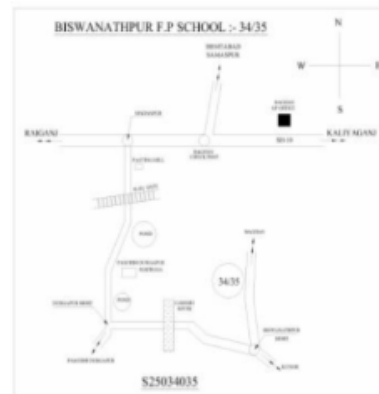

নির্বাচক নিবন্ধন আধিকারিকের স্বাক্ষর

Nazri Naksha

Google Map View

Polling Station Building Front View

Polling Station Front View

Cad View

Key MAP View

1 নাম : মৌসুমী খাতুন স্বামীর নাম: মুজাম্মেল হক বাড়ির নং : 0096 বয়স : 22 লিঙ্গ : মহিলা	NLW2692150	ফটো উপলব্ধ	2 নাম : সাবিনা বেগম স্বামীর নাম: মাসুদ আলম বাড়ির নং : n0254 বয়স : 37 লিঙ্গ : মহিলা	NLW1460195	ফটো উপলব্ধ	3 নাম : মুজাহার আলম পিতার নাম: আব্দুল খালেক বাড়ির নং : n0220 বয়স : 33 লিঙ্গ : পুরুষ	NLW1459890	ফটো উপলব্ধ
4 নাম : মহঃ ফেরদৌশ আলম পিতার নাম: সাহিরুল ইসলাম বাড়ির নং : এন0022 বয়স : 23 লিঙ্গ : পুরুষ	NLW2509701	ফটো উপলব্ধ	5 নাম : রাজেশ কিস্কু পিতার নাম: মফু কিস্কু বাড়ির নং : n0023 বয়স : 24 লিঙ্গ : পুরুষ	NLW2367605	ফটো উপলব্ধ	6 নাম : আজিরুল ইসলাম মায়ের নাম: নাজেমা খাতুন বাড়ির নং : n0242 বয়স : 36 লিঙ্গ : পুরুষ	NLW1460070	ফটো উপলব্ধ
7 নাম : সাহেরা খাতুন (বেওয়া) স্বামীর নাম: নাসিরুদ্দিন আহাম্মাদ বাড়ির নং : n0023 বয়স : 66 লিঙ্গ : মহিলা	NLW1243559	ফটো উপলব্ধ	8 নাম : সাহিরুল ইসলাম পিতার নাম: নাসিরুদ্দিন বাড়ির নং : n0022 বয়স : 47 লিঙ্গ : পুরুষ	NLW1193713	ফটো উপলব্ধ	9 নাম : ইনুয়ারা বেগম স্বামীর নাম: ফজলু বাড়ির নং : n0263 বয়স : 51 লিঙ্গ : মহিলা	WB/06/032/561573	ফটো উপলব্ধ
10 নাম : নজিফুর রহমান পিতার নাম: ফজলু মহাঃ বাড়ির নং : n0255 বয়স : 32 লিঙ্গ : পুরুষ	NLW1460203	ফটো উপলব্ধ	11 নাম : আসমাউল হোসেন পিতার নাম: তফিজুল হোসেন বাড়ির নং : n0251 বয়স : 31 লিঙ্গ : পুরুষ	NLW1460161	ফটো উপলব্ধ	12 নাম : মুজাম্মেল হক পিতার নাম: হাফিজুদ্দিন আহাম্মাদ বাড়ির নং : n0222 বয়স : 31 লিঙ্গ : পুরুষ	NLW1459916	ফটো উপলব্ধ
13 নাম : ছাভিয়া সুলতান স্বামীর নাম: নিজামুদ্দিন আহাঃ বাড়ির নং : n0253 বয়স : 37 লিঙ্গ : মহিলা	NLW1460187	ফটো উপলব্ধ	14 নাম : গোলাম রব্বানী পিতার নাম: নজরুল ইসলাম বাড়ির নং : n0244 বয়স : 31 লিঙ্গ : পুরুষ	NLW1460096	ফটো উপলব্ধ	15 নাম : এগনা সিয়াবেসরা মায়ের নাম: ধনী হেমরম বাড়ির নং : n0008 বয়স : 52 লিঙ্গ : মহিলা	NLW1194208	ফটো উপলব্ধ
16 নাম : মহাম্মাদ আলী পিতার নাম: জলিলুদ্দিন আহাঃ বাড়ির নং : n0215 বয়স : 31 লিঙ্গ : পুরুষ	NLW1459841	ফটো উপলব্ধ	17 নাম : বন্ধনী মন্ডল (রাজবংশী) স্বামীর নাম: মজেন রাজবংশী বাড়ির নং : n0247 বয়স : 32 লিঙ্গ : মহিলা	NLW1460120	ফটো উপলব্ধ	18 নাম : রোজিনা খাতুন স্বামীর নাম: জয়নাল আবেদীন বাড়ির নং : n0250 বয়স : 31 লিঙ্গ : মহিলা	NLW1460153	ফটো উপলব্ধ
19 নাম : মিনতি রায় (রাজবংশী) স্বামীর নাম: রাজিৎ রাজবংশী বাড়ির নং : n0279 বয়স : 31 লিঙ্গ : মহিলা	NLW1976646	ফটো উপলব্ধ	20 নাম : ইফতেফার ইয়াসমিন পিতার নাম: ইব্রাহিম আলি বাড়ির নং : n0132 বয়স : 27 লিঙ্গ : মহিলা	NLW2367969	ফটো উপলব্ধ	21 নাম : মফু কিস্কু পিতার নাম: কোবো কিস্কু বাড়ির নং : n0013 বয়স : 52 লিঙ্গ : পুরুষ	KBM0832238	ফটো উপলব্ধ
22 নাম : চেনা কিস্কু পিতার নাম: কোবো কিস্কু বাড়ির নং : n0013 বয়স : 44 লিঙ্গ : পুরুষ	KBM1905041	ফটো উপলব্ধ	23 নাম : চানমনি মুর্মু স্বামীর নাম: মফু কিস্কু বাড়ির নং : n0013 বয়স : 48 লিঙ্গ : মহিলা	KBM1907153	ফটো উপলব্ধ	24 নাম : কান্দন কিস্কু পিতার নাম: কোবো কিস্কু বাড়ির নং : n0013 বয়স : 47 লিঙ্গ : পুরুষ	KBM1908888	ফটো উপলব্ধ
25 নাম : রুপসেনা খাতুন পিতার নাম: মহাবুল আলি বাড়ির নং : n0168 বয়স : 24 লিঙ্গ : মহিলা	NLW2367928	ফটো উপলব্ধ	26 নাম : মুসুই টুডু পিতার নাম: রাম টুডু বাড়ির নং : n0012 বয়স : 33 লিঙ্গ : পুরুষ	NLW1350628	ফটো উপলব্ধ	27 নাম : প্রোবিন টুডু পিতার নাম: রাম টুডু বাড়ির নং : n0012 বয়স : 28 লিঙ্গ : পুরুষ	NLW1976679	ফটো উপলব্ধ
28 নাম : মাহী হেমরম স্বামীর নাম: রাম টুডু বাড়ির নং : n0012 বয়স : 58 লিঙ্গ : মহিলা	KBM0832907	ফটো উপলব্ধ	29 নাম : রাজিব প্রধান পিতার নাম: ইউনুস আলী বাড়ির নং : n0144 বয়স : 24 লিঙ্গ : পুরুষ	NLW2368157	ফটো উপলব্ধ	30 নাম : জবা বর্মন স্বামীর নাম: শ্রীমন্ত রাজবংশী বাড়ির নং : এন0086 বয়স : 24 লিঙ্গ : মহিলা	NLW2509727	ফটো উপলব্ধ