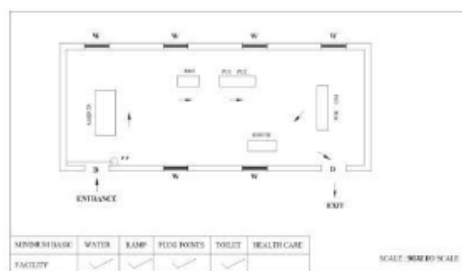

নির্বাচক নিবন্ধন আধিকারিকের স্বাক্ষর

Nazri Naksha

Google Map View

Polling Station Building Front View

Polling Station Front View

Cad View

Key MAP View

1 নাম : মাশরুফা খাতুন স্বামীর নাম : সাজ্জাত আলী বাড়ির নং : n0009 বয়স : 38 লিঙ্গ : মহিলা	NLW1460591 ফটো উপলব্ধ	2 নাম : ইয়াসিন আলী পিতার নাম : মশিরউদ্দিন বাড়ির নং : n0090 বয়স : 49 লিঙ্গ : পুরুষ	NLW2510741 ফটো উপলব্ধ	3 নাম : আব্দুল মতিন পিতার নাম : মাল্লান আলি বাড়ির নং : এন0033 বয়স : 32 লিঙ্গ : পুরুষ	NLW1460732 ফটো উপলব্ধ
4 নাম : লতফা বেগম স্বামীর নাম : হারুনাল রুসিদ বাড়ির নং : n0125 বয়স : 45 লিঙ্গ : মহিলা	KBM3804663 ফটো উপলব্ধ	5 নাম : সাহাজান চৌধুরী পিতার নাম : ফজলুর রহমান চৌধুরী বাড়ির নং : n0125 বয়স : 45 লিঙ্গ : পুরুষ	KBM3609690 ফটো উপলব্ধ	6 নাম : মহোবা বেগম স্বামীর নাম : ইদ্রিশ আলী বাড়ির নং : n0043 বয়স : 74 লিঙ্গ : মহিলা	WB/06/032/555021 ফটো উপলব্ধ
7 নাম : আজিজুল রহমান মায়ের নাম : আমেনা খাতুন বাড়ির নং : এন0158 বয়স : 25 লিঙ্গ : পুরুষ	NLW2670875 ফটো উপলব্ধ	8 নাম : মোকলেসুর রহমান পিতার নাম : কলিমুদ্দিন আহম্মাদ বাড়ির নং : n0074 বয়স : 41 লিঙ্গ : পুরুষ	KBM3608700 ফটো উপলব্ধ	9 নাম : মোহাম্মদ আজ হার পিতার নাম : অনআর হুসেন বাড়ির নং : n0125 বয়স : 24 লিঙ্গ : পুরুষ	NLW2368850 ফটো উপলব্ধ
10 নাম : মহ জাকির হোসেন পিতার নাম : অশিমউদ্দিন আহাম্মেদ হোসেন বাড়ির নং : n0081 বয়স : 50 লিঙ্গ : পুরুষ	WB/06/032/555360 ফটো উপলব্ধ	11 নাম : আকের আলী পিতার নাম : অসীম উদ্দিন বাড়ির নং : n0081 বয়স : 49 লিঙ্গ : পুরুষ	KBM3315025 ফটো উপলব্ধ	12 নাম : তানমিনা সুইটি পিতার নাম : মহিবুর রহমান বাড়ির নং : n0125 বয়স : 27 লিঙ্গ : মহিলা	NLW2368694 ফটো উপলব্ধ
13 নাম : আকেদ আলী পিতার নাম : সামসুল হক বাড়ির নং : n0333 বয়স : 37 লিঙ্গ : পুরুষ	NLW0110890 ফটো উপলব্ধ	14 নাম : তমিজা খাতুন স্বামীর নাম : কলিম উদ্দিন বাড়ির নং : n0009 বয়স : 42 লিঙ্গ : মহিলা	KBM3608668 ফটো উপলব্ধ	15 নাম : রহিমা খাতুন স্বামীর নাম : সজিরুদ্দিন বাড়ির নং : n0129 বয়স : 53 লিঙ্গ : মহিলা	KBM0839316 ফটো উপলব্ধ
16 নাম : খলিলুর রহমান পিতার নাম : মমিরুদ্দীন প্রধান বাড়ির নং : n0052 বয়স : 66 লিঙ্গ : পুরুষ	NLW2371342 ফটো উপলব্ধ	17 নাম : মোহাম্মদ মালেক পিতার নাম : আমিরুদ্দিন বাড়ির নং : n0125 বয়স : 24 লিঙ্গ : পুরুষ	NLW2368702 ফটো উপলব্ধ	18 নাম : মোঃ সামিম ইকবাল মন্ডল পিতার নাম : জামিম উদ্দিন আহম্মেদ বাড়ির নং : n0006 বয়স : 44 লিঙ্গ : পুরুষ	KBM3314903 ফটো উপলব্ধ
19 নাম : মমেনা বেগম পিতার নাম : মফিজউদ্দিন আহাম্মাদ বাড়ির নং : n0058 বয়স : 76 লিঙ্গ : মহিলা	WB/06/032/555288 ফটো উপলব্ধ	20 নাম : নূর আলম পিতার নাম : মহাঃ ইদ্রিশ আলী বাড়ির নং : n0043 বয়স : 53 লিঙ্গ : পুরুষ	NLW2299907 ফটো উপলব্ধ	21 নাম : আজাদ আলী পিতার নাম : সফিরউদ্দিন বাড়ির নং : n0009 বয়স : 53 লিঙ্গ : পুরুষ	NLW2370815 ফটো উপলব্ধ
22 নাম : দিলওয়ার হোসেন মায়ের নাম : সহানুর আলম বাড়ির নং : n0125 বয়স : 24 লিঙ্গ : পুরুষ	NLW2368587 ফটো উপলব্ধ	23 নাম : তানিয়া ফারহান পারভিন পিতার নাম : মোহিবুর রহমান বাড়ির নং : n0125 বয়স : 24 লিঙ্গ : মহিলা	NLW2368645 ফটো উপলব্ধ	24 নাম : মালেকা খাতুন স্বামীর নাম : হাসেন আলী বাড়ির নং : n0137 বয়স : 68 লিঙ্গ : মহিলা	WB/06/032/555547 ফটো উপলব্ধ
25 নাম : মনোয়ারা খাতুন স্বামীর নাম : লতিফুর রহমান বাড়ির নং : n0068 বয়স : 38 লিঙ্গ : মহিলা	KBM3804804 ফটো উপলব্ধ	26 নাম : মহশিন আলী পিতার নাম : মশিরউদ্দিন বাড়ির নং : n0090 বয়স : 52 লিঙ্গ : পুরুষ	WB/06/032/555446 ফটো উপলব্ধ	27 নাম : সরিফুল ইসলাম পিতার নাম : আব্দুল হোসেন বাড়ির নং : এন0139 বয়স : 26 লিঙ্গ : পুরুষ	NLW2182517 ফটো উপলব্ধ
28 নাম : হুম্মেযরা পর্বিন স্বামীর নাম : আসদা আলি বাড়ির নং : n0125 বয়স : 27 লিঙ্গ : মহিলা	NLW2370070 ফটো উপলব্ধ	29 নাম : নিয়াজ করিম পিতার নাম : মাহাতাব আলী বাড়ির নং : পশ্চিম দুর্গাপুর বয়স : 23 লিঙ্গ : পুরুষ	NLW2760452 ফটো উপলব্ধ	30 নাম : মমতাজ পারভিন স্বামীর নাম : আব্দুল রাজ্জাক বাড়ির নং : n0125 বয়স : 33 লিঙ্গ : মহিলা	NLW1244268 ফটো উপলব্ধ