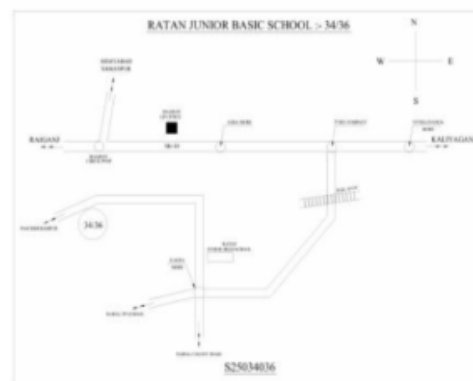

নির্বাচক নিবন্ধন আধিকারিকের স্বাক্ষর

Nazri Naksha

Google Map View

Polling Station Building Front View

Polling Station Front View

Cad View

Key MAP View

1 নাম : মাশরুফা খাতুন স্বামীর নাম : সাজ্জাত আলী বাড়ির নং : n0009 বয়স : 38 লিঙ্গ : মহিলা	NLW1460591 ফটো উপলব্ধ	2 নাম : ইয়াসিন আলী পিতার নাম : মশিরউদ্দিন বাড়ির নং : n0090 বয়স : 49 লিঙ্গ : পুরুষ	NLW2510741 ফটো উপলব্ধ	3 নাম : আব্দুল মতিন পিতার নাম : মাল্লান আলি বাড়ির নং : এন0033 বয়স : 32 লিঙ্গ : পুরুষ	NLW1460732 ফটো উপলব্ধ
4 নাম : লতফা বেগম স্বামীর নাম : হারুনাল রুসিদ বাড়ির নং : n0125 বয়স : 45 লিঙ্গ : মহিলা	KBM3804663 ফটো উপলব্ধ	5 নাম : সাহাজান চৌধুরী পিতার নাম : ফজলুর রহমান চৌধুরী বাড়ির নং : n0125 বয়স : 45 লিঙ্গ : পুরুষ	KBM3609690 ফটো উপলব্ধ	6 নাম : মহোবা বেগম স্বামীর নাম : ইদ্রিশ আলী বাড়ির নং : n0043 বয়স : 74 লিঙ্গ : মহিলা	WB/06/032/555021 ফটো উপলব্ধ
7 নাম : আজিজুল রহমান মায়ের নাম : আমেনা খাতুন বাড়ির নং : এন0158 বয়স : 25 লিঙ্গ : পুরুষ	NLW2670875 ফটো উপলব্ধ	8 নাম : মোকলেসুর রহমান পিতার নাম : কলিমুদ্দিন আহম্মাদ বাড়ির নং : n0074 বয়স : 41 লিঙ্গ : পুরুষ	KBM3608700 ফটো উপলব্ধ	9 নাম : মোহাম্মদ আজ হার পিতার নাম : অনআর হুসেন বাড়ির নং : n0125 বয়স : 24 লিঙ্গ : পুরুষ	NLW2368850 ফটো উপলব্ধ
10 নাম : মহ জাকির হোসেন পিতার নাম : অশিমউদ্দিন আহাম্মেদ হোসেন বাড়ির নং : n0081 বয়স : 50 লিঙ্গ : পুরুষ	WB/06/032/555360 ফটো উপলব্ধ	11 নাম : আকের আলী পিতার নাম : অসীম উদ্দিন বাড়ির নং : n0081 বয়স : 49 লিঙ্গ : পুরুষ	KBM3315025 ফটো উপলব্ধ	12 নাম : তানমিনা সুইটি পিতার নাম : মহিবুর রহমান বাড়ির নং : n0125 বয়স : 27 লিঙ্গ : মহিলা	NLW2368694 ফটো উপলব্ধ
13 নাম : আকেদ আলী পিতার নাম : সামসুল হক বাড়ির নং : n0333 বয়স : 37 লিঙ্গ : পুরুষ	NLW0110890 ফটো উপলব্ধ	14 নাম : তমিজা খাতুন স্বামীর নাম : কলিম উদ্দিন বাড়ির নং : n0009 বয়স : 42 লিঙ্গ : মহিলা	KBM3608668 ফটো উপলব্ধ	15 নাম : রহিমা খাতুন স্বামীর নাম : সজিরুদ্দিন বাড়ির নং : n0129 বয়স : 53 লিঙ্গ : মহিলা	KBM0839316 ফটো উপলব্ধ
16 নাম : খলিলুর রহমান পিতার নাম : মমিরুদ্দীন প্রধান বাড়ির নং : n0052 বয়স : 66 লিঙ্গ : পুরুষ	NLW2371342 ফটো উপলব্ধ	17 নাম : মোহাম্মদ মালেক পিতার নাম : আমিরুদ্দিন বাড়ির নং : n0125 বয়স : 24 লিঙ্গ : পুরুষ	NLW2368702 ফটো উপলব্ধ	18 নাম : মোঃ সামিম ইকবাল মন্ডল পিতার নাম : জামিম উদ্দিন আহম্মেদ বাড়ির নং : n0006 বয়স : 44 লিঙ্গ : পুরুষ	KBM3314903 ফটো উপলব্ধ
19 নাম : মমেনা বেগম পিতার নাম : মফিজউদ্দিন আহাম্মাদ বাড়ির নং : n0058 বয়স : 76 লিঙ্গ : মহিলা	WB/06/032/555288 ফটো উপলব্ধ	20 নাম : নূর আলম পিতার নাম : মহাঃ ইদ্রিশ আলী বাড়ির নং : n0043 বয়স : 53 লিঙ্গ : পুরুষ	NLW2299907 ফটো উপলব্ধ	21 নাম : আজাদ আলী পিতার নাম : সফিরউদ্দিন বাড়ির নং : n0009 বয়স : 53 লিঙ্গ : পুরুষ	NLW2370815 ফটো উপলব্ধ
22 নাম : দিলওয়ার হোসেন মায়ের নাম : সহানুর আলম বাড়ির নং : n0125 বয়স : 24 লিঙ্গ : পুরুষ	NLW2368587 ফটো উপলব্ধ	23 নাম : তানিয়া ফারহান পারভিন পিতার নাম : মোহিবুর রহমান বাড়ির নং : n0125 বয়স : 24 লিঙ্গ : মহিলা	NLW2368645 ফটো উপলব্ধ	24 নাম : মালেকা খাতুন স্বামীর নাম : হাসেন আলী বাড়ির নং : n0137 বয়স : 68 লিঙ্গ : মহিলা	WB/06/032/555547 ফটো উপলব্ধ
25 নাম : মনোয়ারা খাতুন স্বামীর নাম : লতিফুর রহমান বাড়ির নং : n0068 বয়স : 38 লিঙ্গ : মহিলা	KBM3804804 ফটো উপলব্ধ	26 নাম : মহশিন আলী পিতার নাম : মশিরউদ্দিন বাড়ির নং : n0090 বয়স : 52 লিঙ্গ : পুরুষ	WB/06/032/555446 ফটো উপলব্ধ	27 নাম : সরিফুল ইসলাম পিতার নাম : আব্দুল হোসেন বাড়ির নং : এন0139 বয়স : 26 লিঙ্গ : পুরুষ	NLW2182517 ফটো উপলব্ধ
28 নাম : হুম্মেযরা পর্বিন স্বামীর নাম : আসদা আলি বাড়ির নং : n0125 বয়স : 27 লিঙ্গ : মহিলা	NLW2370070 ফটো উপলব্ধ	29 নাম : নিয়াজ করিম পিতার নাম : মাহাতাব আলী বাড়ির নং : পশ্চিম দুর্গাপুর বয়স : 23 লিঙ্গ : পুরুষ	NLW2760452 ফটো উপলব্ধ	30 নাম : মমতাজ পারভিন স্বামীর নাম : আব্দুল রাজ্জাক বাড়ির নং : n0125 বয়স : 33 লিঙ্গ : মহিলা	NLW1244268 ফটো উপলব্ধ