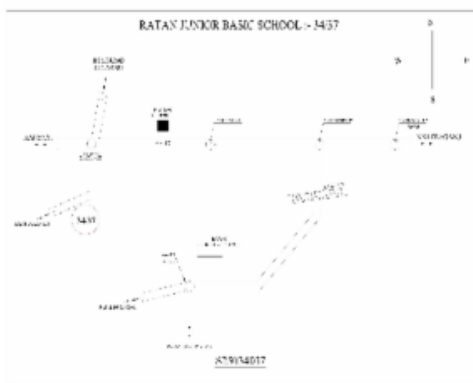

Nazri Naksha