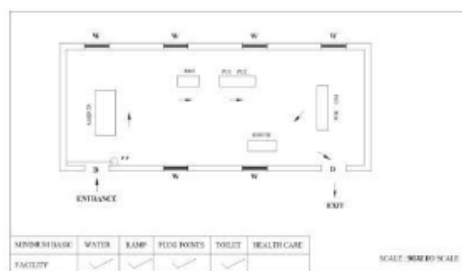

নির্বাচক নিবন্ধন আধিকারিকের স্বাক্ষর

Nazri Naksha

Google Map View

Polling Station Building Front View

Polling Station Front View

Cad View

Key MAP View

1 নাম : শ্যামলী বর্দল (রায়) স্বামীর নাম : নিরায়ন রায় বাড়ির নং : n0827 বয়স : 38 লিঙ্গ : মহিলা	NLW1861749 ফটো উপলব্ধ	2 নাম : আরাধনা সরকার (দেবশর্মা) স্বামীর নাম : বিশ্বনাথ দেবশর্মা বাড়ির নং : n0326 বয়স : 34 লিঙ্গ : মহিলা	NLW1244680 ফটো উপলব্ধ	3 নাম : সুরভ চ্যাটার্জী পিতার নাম : কাঞ্চন চ্যাটার্জী বাড়ির নং : n0296 বয়স : 36 লিঙ্গ : পুরুষ	NLW1037795 ফটো উপলব্ধ
4 নাম : সাজ্জলী মূর্শ স্বামীর নাম : লক্ষীরাম টুডু বাড়ির নং : n0327 বয়স : 51 লিঙ্গ : মহিলা	NLW1061506 ফটো উপলব্ধ	5 নাম : রতিকা রাজবংশী দেবশর্মা স্বামীর নাম : সঞ্জু দেবশর্মা বাড়ির নং : nং0032 বয়স : 25 লিঙ্গ : মহিলা	NLW2516920 ফটো উপলব্ধ	6 নাম : নেহা কুমারী স্বামীর নাম : কানাইয়া সাকুর বাড়ির নং : nং0032 বয়স : 38 লিঙ্গ : মহিলা	NLW2516771 ফটো উপলব্ধ
7 নাম : চাঁদনী পাশমান পিতার নাম : বিষ্ণু পাশমান বাড়ির নং : nং0032 বয়স : 24 লিঙ্গ : মহিলা	NLW2516730 ফটো উপলব্ধ	8 নাম : চতুর গোস্বামী পিতার নাম : চন্দ্রমোহন গোস্বামী বাড়ির নং : n0015 বয়স : 71 লিঙ্গ : পুরুষ	KBM0867655 ফটো উপলব্ধ	9 নাম : চমকী গোস্বামী স্বামীর নাম : অতুল গোস্বামী বাড়ির নং : n0010 বয়স : 66 লিঙ্গ : মহিলা	KBM0867648 ফটো উপলব্ধ
10 নাম : অভুল গোস্বামী পিতার নাম : চন্দ্রমোহন গোস্বামী বাড়ির নং : n0010 বয়স : 76 লিঙ্গ : পুরুষ	KBM0867630 ফটো উপলব্ধ	11 নাম : তুফান গোস্বামী মায়ের নাম : রবিত গোস্বামী বাড়ির নং : n0018 বয়স : 29 লিঙ্গ : পুরুষ	NLW1759059 ফটো উপলব্ধ	12 নাম : শঙ্কর গোস্বামী পিতার নাম : অভুল গোস্বামী বাড়ির নং : n0010 বয়স : 36 লিঙ্গ : পুরুষ	NLW1351915 ফটো উপলব্ধ
13 নাম : শান্তিরানী গোস্বামী স্বামীর নাম : শিরু গোস্বামী বাড়ির নং : n0016 বয়স : 59 লিঙ্গ : মহিলা	KBM0867739 ফটো উপলব্ধ	14 নাম : পুনী গোস্বামী স্বামীর নাম : চতুর গোস্বামী বাড়ির নং : n0015 বয়স : 59 লিঙ্গ : মহিলা	KBM0867663 ফটো উপলব্ধ	15 নাম : সুকান্ত গোস্বামী মায়ের নাম : ফুলেশ্বরী গোস্বামী বাড়ির নং : n0018 বয়স : 31 লিঙ্গ : পুরুষ	NLW1461946 ফটো উপলব্ধ
16 নাম : ভট্ট গোস্বামী পিতার নাম : নীরেশ গোস্বামী বাড়ির নং : n0016 বয়স : 49 লিঙ্গ : পুরুষ	KBM3321635 ফটো উপলব্ধ	17 নাম : প্রশান্ত গোস্বামী পিতার নাম : শিরু গোস্বামী বাড়ির নং : n0016 বয়স : 34 লিঙ্গ : পুরুষ	NLW1062413 ফটো উপলব্ধ	18 নাম : কমলা চৌহান স্বামীর নাম : কিশোরী চৌহান বাড়ির নং : n0016 বয়স : 50 লিঙ্গ : মহিলা	NLW2382042 ফটো উপলব্ধ
19 নাম : ফুলতা গোস্বামী স্বামীর নাম : পঙ্কজ গোস্বামী বাড়ির নং : এন0015 বয়স : 24 লিঙ্গ : মহিলা	NLW2593218 ফটো উপলব্ধ	20 নাম : রীতা বালু সরকার (গোস্বামী) স্বামীর নাম : ভট্ট গোস্বামী বাড়ির নং : n0016 বয়স : 33 লিঙ্গ : মহিলা	NLW1352269 ফটো উপলব্ধ	21 নাম : আশানন্দ দেবশর্মা পিতার নাম : উপেন দেবশর্মা বাড়ির নং : n0014 বয়স : 40 লিঙ্গ : পুরুষ	KBM3807914 ফটো উপলব্ধ
22 নাম : মিনু গোস্বামী পিতার নাম : মহেন্দ্র গোস্বামী বাড়ির নং : n0018 বয়স : 66 লিঙ্গ : পুরুষ	KBM0994707 ফটো উপলব্ধ	23 নাম : রাজ গোস্বামী পিতার নাম : মিনু গোস্বামী বাড়ির নং : n0018 বয়স : 35 লিঙ্গ : পুরুষ	NLW1062496 ফটো উপলব্ধ	24 নাম : সময় গোস্বামী মায়ের নাম : ফুলেশ্বরী গোস্বামী বাড়ির নং : n0018 বয়স : 38 লিঙ্গ : পুরুষ	KBM4046058 ফটো উপলব্ধ
25 নাম : ভানু গোস্বামী পিতার নাম : অভয় গোস্বামী বাড়ির নং : n0016 বয়স : 35 লিঙ্গ : মহিলা	NLW1062405 ফটো উপলব্ধ	26 নাম : মাজু গোস্বামী স্বামীর নাম : অভয় গোস্বামী বাড়ির নং : n0016 বয়স : 51 লিঙ্গ : মহিলা	KBM0867754 ফটো উপলব্ধ	27 নাম : শিরু ক্ষোস্বামী পিতার নাম : নীরেশ ক্ষোস্বামী বাড়ির নং : n0016 বয়স : 61 লিঙ্গ : পুরুষ	KBM0867721 ফটো উপলব্ধ
28 নাম : উপেন গোস্বামী পিতার নাম : প্রতাপ গোস্বামী বাড়ির নং : n0014 বয়স : 73 লিঙ্গ : পুরুষ	KBM0868406 ফটো উপলব্ধ	29 নাম : সোমা দেবশর্মা স্বামীর নাম : আশানন্দ দেবশর্মা বাড়ির নং : এন0014 বয়স : 20 লিঙ্গ : মহিলা	NLW2789220 ফটো উপলব্ধ	30 নাম : কৃষ্ণ গোস্বামী পিতার নাম : মিনু গোস্বামী বাড়ির নং : n0018 বয়স : 29 লিঙ্গ : পুরুষ	NLW1759067 ফটো উপলব্ধ