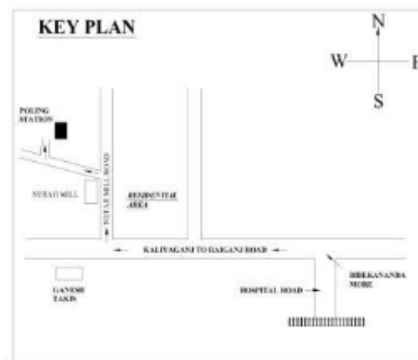

নির্বাচক তালিকা 2026 S25 পশ্চিমবঙ্গ

বিধানসভা নির্বাচনক্ষেত্রের নং, নাম ও সংরক্ষণের স্থিতি : 34 - কালীয়াগঞ্জ (তপশীলি জাতি)		অংশ নং : 42							
বিধানসভা নির্বাচনক্ষেত্রটি যে লোকসভা নির্বাচনক্ষেত্রের / ক্ষেত্রসমূহের অন্তর্ভুক্ত তার নং, নাম ও সংরক্ষণ স্থিতি : 5 - রায়গঞ্জ (সাধারণ)									
1. সংশোধনের পূর্ণ বিবরণ									
সংশোধনের বৎসর :	2026	নির্বাচক তালিকার পরিচিতি : বিশেষ নিবিড় সংশোধন ২০২৬ এর চূড়ান্ত ভোটার তালিকার সহিত 06-04-2026 তারিখ অবধি সংশোধিত নির্বাচক তালিকা							
ভিত্তি তারিখ :	01-01-2026								
সংশোধনের প্রকৃতি :	ধারাবাহিক সংশোধন 2026								
প্রকাশনার তারিখ :	06-04-2026								
2. অংশ ও নির্বাচনী এলাকার পূর্ণ বিবরণ :									
অংশের ভাগ নং ও নাম :									
1-চিড়াইল মারোয়াড়ী পাড়া		প্রধান শহর/গ্রাম : কালিয়াগঞ্জ ওয়ার্ড : 016 থানা : কালিয়াগঞ্জ গ্রাম পঞ্চগয়েত : ব্লক : মহকুমা : রায়গঞ্জ জেলা : উত্তর দিনাজপুর পিন : 733129							
2-চিড়াইল পাড়া (তারা বাজারের নিকট)									
3. ভোট গ্রহন কেন্দ্রের পূর্ণ বিবরণ :									
ভোট গ্রহন কেন্দ্রের নং, নাম :						ভোট গ্রহন কেন্দ্রের শ্রেণী :		শহরাঞ্চল	
42 - গিম্মি দেবী হিন্দী হাই স্কুল						এই অংশে সহায়ক ভোটগ্রহন কেন্দ্রের সংখ্যা :		0	
ভোট গ্রহন কেন্দ্রের ঠিকানা :									
গিম্মি দেবী হিন্দী হাই স্কুল, 1, মারওয়ারী পট্টা									
4. নির্বাচকের সংখ্যা :									
প্রথম ক্রমিক নং	শেষ ক্রমিক নং	মোট সংখ্যা							
		পুরুষ	মহিলা	তৃতীয় লিঙ্গ	মোট				
1	838	417	421	0	838				

নির্বাচক নিবন্ধন আধিকারিকের স্বাক্ষর

Nazri Naksha

Google Map View

S25034041

Polling Station Building Front View

Polling Station Front View

Cad View

Key MAP View