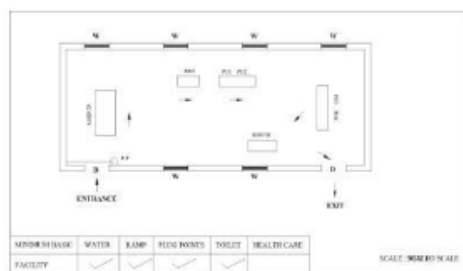

নির্বাচক নিবন্ধন আধিকারিকের স্বাক্ষর

Nazri Naksha

Google Map View

Polling Station Building Front View

Polling Station Front View

Cad View

Key MAP View

1 নাম : রাজু কুমার পিতার নাম : রামদেব সিং বাড়ির নং : n0361 বয়স : 44 লিঙ্গ : পুরুষ	NLW1977073 ফটো উপলব্ধ	2 নাম : নেহা কুমারী মহতো পিতার নাম : জগদীশ চন্দ্র মহতো বাড়ির নং : n0428 বয়স : 26 লিঙ্গ : মহিলা	NLW2166270 ফটো উপলব্ধ	3 নাম : বার্না দাস (চক্রবর্তী) স্বামীর নাম : পরিতোষ চক্রবর্তী বাড়ির নং : n0424 বয়স : 47 লিঙ্গ : মহিলা	NLW1613967 ফটো উপলব্ধ
4 নাম : রাখী বালা সরকার (বর্মন) স্বামীর নাম : দেবশীষ বর্মন বাড়ির নং : উত্তর চিরাইল বয়স : 34 লিঙ্গ : মহিলা	NLW1111871 ফটো উপলব্ধ	5 নাম : অনিতা নুনিয়া (বিন্দু) স্বামীর নাম : অমিত প্রসাদ বিন্দু বাড়ির নং : এন008 বয়স : 37 লিঙ্গ : মহিলা	NLW1865344 ফটো উপলব্ধ	6 নাম : লক্ষি সরকার (মহন্ত) স্বামীর নাম : নির্মল সরকার বাড়ির নং : n0314 বয়স : 37 লিঙ্গ : মহিলা	NLW1612308 ফটো উপলব্ধ
7 নাম : সাথী মহন্ত (সরকার) স্বামীর নাম : উৎপল (সরকার) বাড়ির নং : n0071 বয়স : 43 লিঙ্গ : মহিলা	NLW0115295 ফটো উপলব্ধ	8 নাম : সীমা দাস (সাহা) স্বামীর নাম : সঞ্জয় সাহা বাড়ির নং : n0295 বয়স : 33 লিঙ্গ : মহিলা	NLW1462936 ফটো উপলব্ধ	9 নাম : মমতা কুমারি (সিং) স্বামীর নাম : চন্দন সিং বাড়ির নং : এন0109 বয়স : 36 লিঙ্গ : মহিলা	NLW1862614 ফটো উপলব্ধ
10 নাম : তুষার অধিকারী পিতার নাম : খোকন অধিকারী বাড়ির নং : n0072 বয়স : 34 লিঙ্গ : পুরুষ	NLW1245612 ফটো উপলব্ধ	11 নাম : খোকন অধিকারী পিতার নাম : হরিপদ অধিকারী বাড়ির নং : n0072 বয়স : 61 লিঙ্গ : পুরুষ	KBM3714284 ফটো উপলব্ধ	12 নাম : করুণা অধিকারী স্বামীর নাম : খোকন অধিকারী বাড়ির নং : n0070 বয়স : 55 লিঙ্গ : মহিলা	KBM3714219 ফটো উপলব্ধ
13 নাম : শংকরী কংশবনিক পিতার নাম : প্রদীপ কংশবনিক বাড়ির নং : n0007 বয়স : 37 লিঙ্গ : মহিলা	NLW1062967 ফটো উপলব্ধ	14 নাম : সন্দীপ কংশবনিক পিতার নাম : প্রদীপ কংশবনিক বাড়ির নং : n0007 বয়স : 32 লিঙ্গ : পুরুষ	NLW1463124 ফটো উপলব্ধ	15 নাম : প্রদীপ কংশ বনিক পিতার নাম : নীলকণ্ঠ কংশ বনিক বাড়ির নং : n0007 বয়স : 66 লিঙ্গ : পুরুষ	WB/06/032/444064 ফটো উপলব্ধ
16 নাম : মঞ্জু রানী দত্ত (কংশ বনিক) স্বামীর নাম : জীবন কৃষ্ণ কংশ বনিক বাড়ির নং : n0036 বয়স : 47 লিঙ্গ : মহিলা	JVR2513786 ফটো উপলব্ধ	17 নাম : অঞ্জলী কংশবনিক স্বামীর নাম : প্রদীপ কংশবনিক বাড়ির নং : n0036 বয়স : 61 লিঙ্গ : মহিলা	WB/06/032/447403 ফটো উপলব্ধ	18 নাম : সুলগা কংশ বনিক স্বামীর নাম : মঞ্জু রানী দত্ত কংশবনিক বাড়ির নং : এন055 বয়স : 20 লিঙ্গ : মহিলা	NLW2792919 ফটো উপলব্ধ
19 নাম : অভিজিত কুণ্ডু পিতার নাম : বিকাশ কুণ্ডু বাড়ির নং : নং01 বয়স : 30 লিঙ্গ : পুরুষ	NLW2271732 ফটো উপলব্ধ	20 নাম : চন্দনা কুণ্ডু স্বামীর নাম : বিকাশ কুণ্ডু বাড়ির নং : এন0035 বয়স : 59 লিঙ্গ : মহিলা	NLW2234706 ফটো উপলব্ধ	21 নাম : প্রিয়া মন্ডল গুহ স্বামীর নাম : শুভজীৎ গুহ বাড়ির নং : এন0035 বয়স : 25 লিঙ্গ : মহিলা	NLW2234722 ফটো উপলব্ধ
22 নাম : বাপ্পা চ্যাটার্জী মায়ের নাম : শেফালি চ্যাটার্জী বাড়ির নং : n0035 বয়স : 40 লিঙ্গ : পুরুষ	KBM3829926 ফটো উপলব্ধ	23 নাম : বাপ্পা চ্যাটার্জী মায়ের নাম : শেফালী চ্যাটার্জী বাড়ির নং : n0035 বয়স : 45 লিঙ্গ : পুরুষ	KBM3711918 ফটো উপলব্ধ	24 নাম : পম্পা চক্রবর্তী (চ্যাটার্জী) স্বামীর নাম : বাপ্পা চক্রবর্তী (চ্যাটার্জী) বাড়ির নং : 108 বয়স : 43 লিঙ্গ : মহিলা	KBM4064440 ফটো উপলব্ধ
25 নাম : সীমা দাস (চ্যাটার্জী) স্বামীর নাম : বাপ্পা চ্যাটার্জী বাড়ির নং : 180 বয়স : 43 লিঙ্গ : মহিলা	KBM4064689 ফটো উপলব্ধ	26 নাম : মুন্না গুপ্তা পিতার নাম : শিবনাথ গুপ্তা বাড়ির নং : এন0035 বয়স : 26 লিঙ্গ : পুরুষ	NLW2234672 ফটো উপলব্ধ	27 নাম : শুধাংগু কুণ্ডু পিতার নাম : কালীপদ কুণ্ডু বাড়ির নং : n0037 বয়স : 39 লিঙ্গ : পুরুষ	KBM3829959 ফটো উপলব্ধ
28 নাম : দীপঙ্কর কুন্ডু পিতার নাম : সনাতন কুন্ডু বাড়ির নং : n0055 বয়স : 27 লিঙ্গ : পুরুষ	NLW2004356 ফটো উপলব্ধ	29 নাম : সাগর কুমার কুন্ডু পিতার নাম : অলক কুন্ডু বাড়ির নং : n0375 বয়স : 29 লিঙ্গ : পুরুষ	NLW2004398 ফটো উপলব্ধ	30 নাম : রুপন কুন্ডু পিতার নাম : রবীন্দ্রনাথ কুন্ডু বাড়ির নং : n0055 বয়স : 56 লিঙ্গ : পুরুষ	WB/06/032/444153 ফটো উপলব্ধ