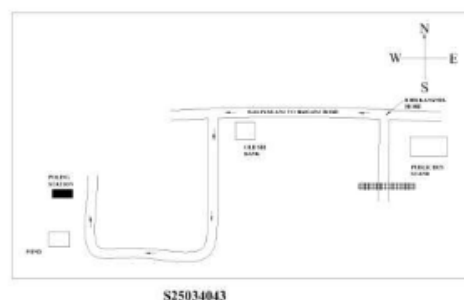

নির্বাচক নিবন্ধন আধিকারিকের স্বাক্ষর

Nazri Naksha

Google Map View

Polling Station Building Front View

Polling Station Front View

Cad View

Key MAP View

1 নাম : সফিক আলী পিতার নাম : দিয়ার আলী বাড়ির নং : n0827 বয়স : পুরুষ	NLW2109718 ফটো উপলব্ধ	2 নাম : রেশমী আকতার পিতার নাম : মহঃ বদিরুদ্দিন বাড়ির নং : N0058 বয়স : 27 লিঙ্গ : মহিলা	NLW2109726 ফটো উপলব্ধ	3 নাম : আবদুল জব্বার পিতার নাম : আব্দুল কাদের বাড়ির নং : n0267 বয়স : 29 লিঙ্গ : পুরুষ	NLW1760107 ফটো উপলব্ধ
4 নাম : সাইরুল হক পিতার নাম : সমসের আলী বাড়ির নং : n0323 বয়স : 32 লিঙ্গ : পুরুষ	NLW2109676 ফটো উপলব্ধ	5 নাম : হাসনারা পরভীন স্বামীর নাম : সাইরুল হক বাড়ির নং : এন0054 বয়স : 25 লিঙ্গ : মহিলা	NLW2803161 ফটো উপলব্ধ	6 নাম : মারুফা খাতুন স্বামীর নাম : অসিমুদ্দিন আলী বাড়ির নং : n0256 বয়স : 35 লিঙ্গ : মহিলা	NLW1463488 ফটো উপলব্ধ
7 নাম : নাজির হোসেন মায়ের নাম : নূর জাহান খাতুন বাড়ির নং : n0869 বয়স : পুরুষ	NLW1463512 ফটো উপলব্ধ	8 নাম : আব্দুল কাদের পিতার নাম : দুখিয়া শেখ বাড়ির নং : n0267 বয়স : 78 লিঙ্গ : পুরুষ	NLW2388759 ফটো উপলব্ধ	9 নাম : সরিফা খাতুন স্বামীর নাম : মানিকুল ইসলাম বাড়ির নং : n0350 বয়স : 29 লিঙ্গ : মহিলা	NLW1855394 ফটো উপলব্ধ
10 নাম : আনুয়ারা খাতুন পিতার নাম : আলিমুদ্দিন মোহাঃ বাড়ির নং : 487 বয়স : 29 লিঙ্গ : মহিলা	NLW2109684 ফটো উপলব্ধ	11 নাম : রুনা খাতুন স্বামীর নাম : এমদাদুল ইসলাম বাড়ির নং : ভাণ্ডার বয়স : 32 লিঙ্গ : মহিলা	NLW1603315 ফটো উপলব্ধ	12 নাম : ইশাক আলী পিতার নাম : সাইদুল আলি বাড়ির নং : n0177 বয়স : পুরুষ	NLW1352814 ফটো উপলব্ধ
13 নাম : পৌতম সরকার পিতার নাম : রফিনী সরকার বাড়ির নং : n0267 বয়স : 36 লিঙ্গ : পুরুষ	NLW1760123 ফটো উপলব্ধ	14 নাম : পারবিনা খাতুন স্বামীর নাম : নূর ইসলাম আলী বাড়ির নং : n0257 বয়স : 34 লিঙ্গ : মহিলা	NLW1760131 ফটো উপলব্ধ	15 নাম : মনোয়ারা বেগম পিতার নাম : আব্দুল লতিফ বাড়ির নং : n0254 বয়স : 32 লিঙ্গ : মহিলা	NLW1463462 ফটো উপলব্ধ
16 নাম : আর্জেনা বেগম স্বামীর নাম : সাবির আলম বাড়ির নং : n0253 বয়স : 33 লিঙ্গ : মহিলা	NLW1463454 ফটো উপলব্ধ	17 নাম : বিউটি খাতুন স্বামীর নাম : আবদুল মুনসেফ আলি বাড়ির নং : এন0011 বয়স : 22 লিঙ্গ : মহিলা	NLW2693364 ফটো উপলব্ধ	18 নাম : তাজনুর বেগম স্বামীর নাম : জাহিরুল হক বাড়ির নং : উওর চৌরেল নেতাজি মিল রোড বয়স : 31 লিঙ্গ : মহিলা	NLW1517697 ফটো উপলব্ধ
19 নাম : বেগম সাহেবা স্বামীর নাম : সাদ্দাম হুসেন বাড়ির নং : n0008 বয়স : 28 লিঙ্গ : মহিলা	NLW2004711 ফটো উপলব্ধ	20 নাম : আয়েসা খাতুন স্বামীর নাম : মোমেনুল হক বাড়ির নং : n0258 বয়স : 32 লিঙ্গ : মহিলা	NLW1463504 ফটো উপলব্ধ	21 নাম : মকলেসুর রহমান পিতার নাম : সাদেক আলী বাড়ির নং : n0250 বয়স : 32 লিঙ্গ : পুরুষ	NLW1463413 ফটো উপলব্ধ
22 নাম : লাকি খাতুন স্বামীর নাম : জমিরুদ্দিন আহাঃ বাড়ির নং : n0321 বয়স : 29 লিঙ্গ : মহিলা	NLW2109650 ফটো উপলব্ধ	23 নাম : আব্দুল মুনসেফ আলী মায়ের নাম : রসেদা খাতুন বাড়ির নং : n0011 বয়স : 34 লিঙ্গ : পুরুষ	NLW1352756 ফটো উপলব্ধ	24 নাম : হাসেনা খাতুন স্বামীর নাম : মজিবুর রহমান বাড়ির নং : n0015 বয়স : 36 লিঙ্গ : মহিলা	NLW1352798 ফটো উপলব্ধ
25 নাম : সাদ্দাম হুসেন মায়ের নাম : আরেজা বিবি বাড়ির নং : n0008 বয়স : 38 লিঙ্গ : পুরুষ	NLW1352723 ফটো উপলব্ধ	26 নাম : মানিকুল ইসলাম পিতার নাম : আব্দুল কাদের বাড়ির নং : n0867 বয়স : পুরুষ	NLW1760115 ফটো উপলব্ধ	27 নাম : মসলেমা খাতুন স্বামীর নাম : আব্দুল কাদের বাড়ির নং : n0266 বয়স : 61 লিঙ্গ : মহিলা	BWL2274447 ফটো উপলব্ধ
28 নাম : তাজেনা খাতুন স্বামীর নাম : মানিকুদ্দিন আহাঃ বাড়ির নং : n0260 বয়স : 41 লিঙ্গ : মহিলা	NLW1463520 ফটো উপলব্ধ	29 নাম : নূর ইসলাম আলী পিতার নাম : দিল মোহাঃ বাড়ির নং : n0867 বয়স : পুরুষ	NLW1463496 ফটো উপলব্ধ	30 নাম : সামনুর খাতুন স্বামীর নাম : আবু তালেব বাড়ির নং : n0016 বয়স : 33 লিঙ্গ : মহিলা	NLW1352806 ফটো উপলব্ধ