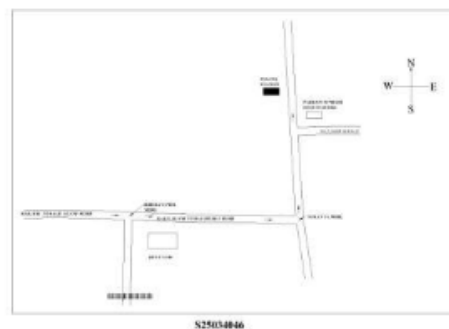

নির্বাচক নিবন্ধন আধিকারিকের স্বাক্ষর

Nazri Naksha

Google Map View

Polling Station Building Front View

Polling Station Front View

Cad View

Key MAP View

1 নাম : মনদীপ আগরওয়াল পিতার নাম: পবন আগরওয়াল বাড়ির নং : নং0056 বয়স : 24 লিঙ্গ : পুরুষ	NLW2508034 ফটো উপলব্ধ	2 নাম : তপন চৌহান মায়ের নাম: দুখিনী চৌহান বাড়ির নং : n0056 বয়স : 41 লিঙ্গ : পুরুষ	NLW0985416 ফটো উপলব্ধ	3 নাম : গৌরাজ বর্ধন পিতার নাম: দুলাল বর্ধন বাড়ির নং : n0438 বয়স : 36 লিঙ্গ : পুরুষ	NLW1021617 ফটো উপলব্ধ
4 নাম : বেগম হাসিনা স্বামীর নাম: নজরে বাড়ির নং : n0042 বয়স : 56 লিঙ্গ : মহিলা	KBM0722108 ফটো উপলব্ধ	5 নাম : মুন্না আলম পিতার নাম: মৃত নাজির আলম বাড়ির নং : n0042 বয়স : 29 লিঙ্গ : পুরুষ	NLW2078178 ফটো উপলব্ধ	6 নাম : বুলা দেবগুপ্তা (সাহা) স্বামীর নাম: শ্যামল কুমার সাহা বাড়ির নং : n0349 বয়স : 53 লিঙ্গ : মহিলা	KBM3704830 ফটো উপলব্ধ
7 নাম : সুরভী আগরওয়াল (রাঠি) স্বামীর নাম: শ্যামলাল রাঠি বাড়ির নং : n0320 বয়স : 41 লিঙ্গ : মহিলা	DSR1866839 ফটো উপলব্ধ	8 নাম : লালু আলম মায়ের নাম: বেগম হাসিনা বাড়ির নং : n0042 বয়স : 30 লিঙ্গ : পুরুষ	NLW1614205 ফটো উপলব্ধ	9 নাম : মনি রানী দে স্বামীর নাম: তপন কুমার দে বাড়ির নং : n0419 বয়স : 52 লিঙ্গ : মহিলা	JGC0931154 ফটো উপলব্ধ
10 নাম : তপন কুমার দে পিতার নাম: জ্যোতিষ চন্দ্র দে বাড়ির নং : n0418 বয়স : 55 লিঙ্গ : পুরুষ	JGC0931741 ফটো উপলব্ধ	11 নাম : রুপা পাল (কুন্ডু) স্বামীর নাম: ফনীভূষণ কুন্ডু বাড়ির নং : n0390 বয়স : 53 লিঙ্গ : মহিলা	NLW0153353 ফটো উপলব্ধ	12 নাম : আয়ুষ আগরওয়াল পিতার নাম: সঞ্জীব কুমার আগরওয়াল বাড়ির নং : এন0012 বয়স : 23 লিঙ্গ : পুরুষ	NLW2641488 ফটো উপলব্ধ
13 নাম : মিঠু দেবী (ঝা) পিতার নাম: অরুণ চৌধুরী বাড়ির নং : n0350 বয়স : 39 লিঙ্গ : মহিলা	NLW1355163 ফটো উপলব্ধ	14 নাম : আজমেরী খাতুন মায়ের নাম: হাসিনা বেগম বাড়ির নং : n0042 বয়স : 32 লিঙ্গ : মহিলা	NLW1464841 ফটো উপলব্ধ	15 নাম : সাতো বর্মন (শর্মা) স্বামীর নাম: বিশুনাথ শর্মা বাড়ির নং : n0300 বয়স : 32 লিঙ্গ : মহিলা	NLW1614288 ফটো উপলব্ধ
16 নাম : ঝর্না মিত্র (সাহা) স্বামীর নাম: গোপাল সাহা বাড়ির নং : n0222 বয়স : 38 লিঙ্গ : মহিলা	NLW0166421 ফটো উপলব্ধ	17 নাম : টুঙ্গা রায় (সাহা) স্বামীর নাম: পাপাই সাহা বাড়ির নং : n0440 বয়স : 37 লিঙ্গ : মহিলা	NLW0130955 ফটো উপলব্ধ	18 নাম : পাপিয়া পাল (সিংহ) স্বামীর নাম: শঙ্কর পাল বাড়ির নং : n0411 বয়স : 44 লিঙ্গ : মহিলা	CHQ1556166 ফটো উপলব্ধ
19 নাম : সায়ন সিংহ মায়ের নাম: পাপিয়া পাল সিংহ বাড়ির নং : এন0411 বয়স : 21 লিঙ্গ : পুরুষ	NLW2735165 ফটো উপলব্ধ	20 নাম : প্রীতি আগরওয়াল স্বামীর নাম: অক্ষর আগরওয়াল বাড়ির নং : n0291 বয়স : 38 লিঙ্গ : মহিলা	NLW1761378 ফটো উপলব্ধ	21 নাম : সঞ্জয় কুমার আগরওয়াল পিতার নাম: নন্দকিশোর আগরওয়াল বাড়ির নং : n0199 বয়স : 48 লিঙ্গ : পুরুষ	NLW1614437 ফটো উপলব্ধ
22 নাম : কাশিরাম আগরওয়াল পিতার নাম: রামঅবতার আগরওয়াল বাড়ির নং : n0124 বয়স : 67 লিঙ্গ : পুরুষ	WB/06/032/465451 ফটো উপলব্ধ	23 নাম : ইশিকা আগরওয়াল পিতার নাম: শচীন কুমার আগরওয়াল বাড়ির নং : এন0014 বয়স : 23 লিঙ্গ : মহিলা	NLW2575827 ফটো উপলব্ধ	24 নাম : প্রকাশ আগরওয়াল পিতার নাম: কাশীরাম আগরওয়াল বাড়ির নং : n0124 বয়স : 37 লিঙ্গ : পুরুষ	KBM4065447 ফটো উপলব্ধ
25 নাম : নিধি আগরওয়াল স্বামীর নাম: সঞ্জয় কুমার আগরওয়াল বাড়ির নং : n0199 বয়স : 46 লিঙ্গ : মহিলা	NLW1977602 ফটো উপলব্ধ	26 নাম : ঐশ্বরী দেবী পিতার নাম: ওমপ্রকাশ আগরওয়াল বাড়ির নং : n0179 বয়স : 50 লিঙ্গ : পুরুষ	NLW2469179 ফটো উপলব্ধ	27 নাম : নিরোজ কুমার আগরওয়াল পিতার নাম: সুরেশ কুমার আগরওয়াল বাড়ির নং : নং01 বয়স : 25 লিঙ্গ : পুরুষ	NLW2272284 ফটো উপলব্ধ
28 নাম : শচীন কুমার আগরওয়াল পিতার নাম: কিরন কুমার আগরওয়াল বাড়ির নং : n0293 বয়স : 49 লিঙ্গ : পুরুষ	KBM3831955 ফটো উপলব্ধ	29 নাম : সোনম আগরওয়াল স্বামীর নাম: শচীন কুমার আগরওয়াল বাড়ির নং : n0290 বয়স : 46 লিঙ্গ : মহিলা	KBM3258068 ফটো উপলব্ধ	30 নাম : ফনিভূষণ কুণ্ডু পিতার নাম: রাধামাধব কুণ্ডু বাড়ির নং : n0391 বয়স : 55 লিঙ্গ : পুরুষ	NLW2507689 ফটো উপলব্ধ