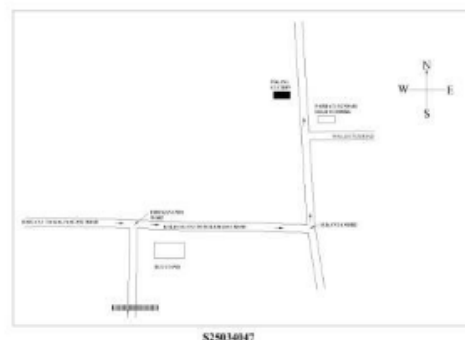

Key MAP View