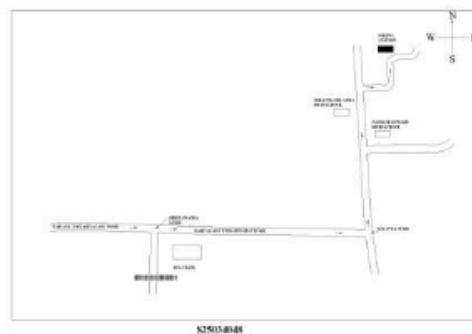

নির্বাচক নিবন্ধন আধিকারিকের স্বাক্ষর

Nazri Naksha

Google Map View

Polling Station Building Front View

Polling Station Front View

Cad View

Key MAP View

| | | | | | |
|---|--------------------------------|--|--------------------------|---|--------------------------|
| 1 নাম : ওবাইদুর রহমান পিতার নাম: আলি হুসেন বাড়ির নং : n0124 বয়স : 52 লিঙ্গ : পুরুষ | NLW2711794 ফটো উপলব্ধ | 2 নাম : দিল্লী সাহা স্বামীর নাম: অভিজীত সাহা বাড়ির নং : n0122 বয়স : 40 লিঙ্গ : মহিলা | NLW0983940 ফটো উপলব্ধ | 3 নাম : সাহেবা খাতুন স্বামীর নাম: মঞ্জুর আলী বাড়ির নং : n0123 বয়স : 35 লিঙ্গ : মহিলা | NLW1353242 ফটো উপলব্ধ |
| 4 নাম : আনোয়ার হোসেন পিতার নাম: ওবাইদুর রহমান বাড়ির নং : এন0124 বয়স : 27 লিঙ্গ : পুরুষ | NLW2005882 ফটো উপলব্ধ | 5 নাম : অনুরূত লালা পিতার নাম: অমিতাভ লালা বাড়ির নং : n0112 বয়স : 30 লিঙ্গ : পুরুষ | NLW1614817 ফটো উপলব্ধ | 6 নাম : নাসরিমা খাতুন স্বামীর নাম: আনোয়ার হুসেন বাড়ির নং : এন0124 বয়স : 22 লিঙ্গ : মহিলা | NLW2647717 ফটো উপলব্ধ |
| 7 নাম : মঞ্জুর আলী পিতার নাম: আব্দুল বাসেদ বাড়ির নং : n0123 বয়স : 40 লিঙ্গ : পুরুষ | KBM4064754 ফটো উপলব্ধ | 8 নাম : সাহেব আলী পিতার নাম: মঞ্জুর আলী বাড়ির নং : উজ্জ্বল চৌধুরী বয়স : 40 লিঙ্গ : পুরুষ | NLW2809713 ফটো উপলব্ধ | 9 নাম : রুপসেনা খাতুন স্বামীর নাম: সোলেমান আলী বাড়ির নং : n0105 বয়স : 40 লিঙ্গ : মহিলা | KBM3956216 ফটো উপলব্ধ |
| 10 নাম : সুপর্ণা সিংহ স্বামীর নাম: দিলীপ কুমার সিংহ বাড়ির নং : n0110 বয়স : 56 লিঙ্গ : মহিলা | NLW1353267 ফটো উপলব্ধ | 11 নাম : অমিতাভ লালা পিতার নাম: অখিল চন্দ্র লালা বাড়ির নং : n0112 বয়স : 60 লিঙ্গ : পুরুষ | KBM3818606 ফটো উপলব্ধ | 12 নাম : সুমিতা রায় (ঘোষ) স্বামীর নাম: জীবন কুমার ঘোষ বাড়ির নং : নং01 বয়স : 42 লিঙ্গ : মহিলা | BPM1814854 ফটো উপলব্ধ |
| 13 নাম : খুকুমনি ঘোষ স্বামীর নাম: রাম প্রসাদ ঘোষ বাড়ির নং : n0305 বয়স : 56 লিঙ্গ : মহিলা | NLW0983429 ফটো উপলব্ধ | 14 নাম : সীমা লালা স্বামীর নাম: অমিতাভ লালা বাড়ির নং : n0113 বয়স : 56 লিঙ্গ : মহিলা | KBM3818614 ফটো উপলব্ধ | 15 নাম : সলেমান আলী পিতার নাম: শামেদ আলী বাড়ির নং : n0105 বয়স : 40 লিঙ্গ : পুরুষ | KBM3653383 ফটো উপলব্ধ |
| 16 নাম : দিলীপ কুমার সিংহ পিতার নাম: দীনবন্ধু সিংহ বাড়ির নং : n0110 বয়স : 65 লিঙ্গ : পুরুষ | WB/06/032/504427 ফটো উপলব্ধ | 17 নাম : সূতি দাস (চৌধুরী) স্বামীর নাম: তপন কুমার চৌধুরী বাড়ির নং : n0312 বয়স : 54 লিঙ্গ : মহিলা | KBM2756435 ফটো উপলব্ধ | 18 নাম : অশিমেষ রাহা পিতার নাম: শঙ্কর প্রসাদ রাহা বাড়ির নং : n0312 বয়স : 32 লিঙ্গ : পুরুষ | NLW1465715 ফটো উপলব্ধ |
| 19 নাম : মানা বর্মন (বর্মা) স্বামীর নাম: বিক্রম বর্মা বাড়ির নং : n0312 বয়স : 41 লিঙ্গ : মহিলা | BZB2483758 ফটো উপলব্ধ | 20 নাম : অর্পিতা মালাকার (দাস) স্বামীর নাম: অমিত কুঃ (দাস) বাড়ির নং : n0297 বয়স : 35 লিঙ্গ : মহিলা | NLW1614775 ফটো উপলব্ধ | 21 নাম : লোচমী সাহা (প্রসাদ) স্বামীর নাম: জয় প্রকাশ প্রসাদ বাড়ির নং : n0329 বয়স : 36 লিঙ্গ : মহিলা | NLW1865310 ফটো উপলব্ধ |
| 22 নাম : অঞ্জলী কুন্ডু স্বামীর নাম: অনিলকুমার কুন্ডু বাড়ির নং : n0017 বয়স : 65 লিঙ্গ : মহিলা | KBM1421312 ফটো উপলব্ধ | 23 নাম : শিবম কর্মকার পিতার নাম: শ্রীবাস কর্মকার বাড়ির নং : n0062 বয়স : 30 লিঙ্গ : পুরুষ | NLW1614742 ফটো উপলব্ধ | 24 নাম : শ্রীবাস কর্মকার পিতার নাম: হরেন্দ্রনাথ কর্মকার বাড়ির নং : n0062 বয়স : 52 লিঙ্গ : পুরুষ | KBM0703223 ফটো উপলব্ধ |
| 25 নাম : রত্না কর্মকার স্বামীর নাম: শ্রীবাস কর্মকার বাড়ির নং : n0062 বয়স : 53 লিঙ্গ : মহিলা | KBM1887363 ফটো উপলব্ধ | 26 নাম : সঞ্চিত্তা কর্মকার ঘোষ স্বামীর নাম: মাখন ঘোষ বাড়ির নং : নং01 বয়স : 39 লিঙ্গ : মহিলা | NLW2272813 ফটো উপলব্ধ | 27 নাম : গুণ্ডা গুন স্বামীর নাম: আন্তোষ গুন বাড়ির নং : n0025 বয়স : 71 লিঙ্গ : মহিলা | KBM1451434 ফটো উপলব্ধ |
| 28 নাম : অমিত কুমার গুন পিতার নাম: আন্তোষ গুন বাড়ির নং : n0025 বয়স : 46 লিঙ্গ : পুরুষ | KBM1450048 ফটো উপলব্ধ | 29 নাম : উতাসী হালদার স্বামীর নাম: কৌশিক দেবনাথ বাড়ির নং : n0025 বয়স : 28 লিঙ্গ : মহিলা | NLW2399129 ফটো উপলব্ধ | 30 নাম : কৃষ্ণা গুহ স্বামীর নাম: শ্যামাপ্রসাদ গুহ বাড়ির নং : n0025 বয়স : 57 লিঙ্গ : মহিলা | KBM1419035 ফটো উপলব্ধ |