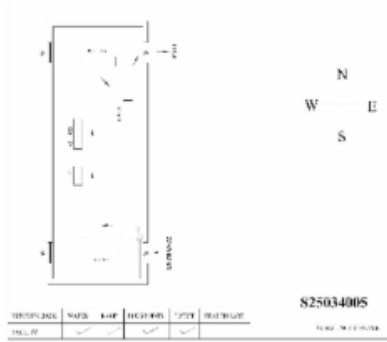

নির্বাচক নিবন্ধন আধিকারিকের স্বাক্ষর

Nazri Naksha

Google Map View

Polling Station Building Front View

Polling Station Front View

Cad View

Key MAP View

1 নাম : মাসুদা খাতুন স্বামীর নাম: হাকিম আলী বাড়ির নং : n0221 বয়স : 48 লিঙ্গ : মহিলা	KBM3247202 ফটো উপলব্ধ	2 নাম : জাসমিনা খাতুন স্বামীর নাম: নজরুল ইসলাম বাড়ির নং : n0222 বয়স : 37 লিঙ্গ : মহিলা	NLW1044627 ফটো উপলব্ধ	3 নাম : সুরত টুডু মায়ের নাম: টুলি বেসরা বাড়ির নং : এন0082 বয়স : 22 লিঙ্গ : পুরুষ	NLW2580074 ফটো উপলব্ধ
4 নাম : আজিজুর রহমান পিতার নাম: খরসেদ আলী বাড়ির নং : n0217 বয়স : 59 লিঙ্গ : পুরুষ	KBM3594843 ফটো উপলব্ধ	5 নাম : নূরুল ইসলাম পিতার নাম: খরসেদ আলী বাড়ির নং : n0220 বয়স : 52 লিঙ্গ : পুরুষ	KBM3594934 ফটো উপলব্ধ	6 নাম : মজলেসা খাতুন স্বামীর নাম: মমতাজ আলী বাড়ির নং : n0223 বয়স : 61 লিঙ্গ : মহিলা	NLW2913317 ফটো উপলব্ধ
7 নাম : খাদিজা বেগম স্বামীর নাম: সামসুল হক বাড়ির নং : n0224 বয়স : 45 লিঙ্গ : মহিলা	KBM3596558 ফটো উপলব্ধ	8 নাম : মাসুদা খাতুন স্বামীর নাম: নিজারুল হক বাড়ির নং : এন0221 বয়স : 22 লিঙ্গ : মহিলা	NLW2675619 ফটো উপলব্ধ	9 নাম : মুক্তি রানী সরকার স্বামীর নাম: অস্ত সরকার বাড়ির নং : 356 বয়স : 37 লিঙ্গ : মহিলা	KBM4039640 ফটো উপলব্ধ
10 নাম : আবদুল সামাদ পিতার নাম: জবরদিন আলী বাড়ির নং : n0215 বয়স : 76 লিঙ্গ : পুরুষ	WB/06/032/417289 ফটো উপলব্ধ	11 নাম : আলী আসমত পিতার নাম: টেকন বাড়ির নং : n0216 বয়স : 69 লিঙ্গ : পুরুষ	KBM3594892 ফটো উপলব্ধ	12 নাম : আজিমা খাতুন স্বামীর নাম: আসমত আলী বাড়ির নং : n0216 বয়স : 61 লিঙ্গ : মহিলা	WB/06/032/417203 ফটো উপলব্ধ
13 নাম : আর্জিনা খাতুন স্বামীর নাম: আজিজুর রহমান বাড়ির নং : n0217 বয়স : 48 লিঙ্গ : মহিলা	KBM3594850 ফটো উপলব্ধ	14 নাম : রুবেদা খাতুন স্বামীর নাম: নূরুল ইসলাম বাড়ির নং : n0220 বয়স : 46 লিঙ্গ : মহিলা	KBM3594942 ফটো উপলব্ধ	15 নাম : সুনী সরেন মায়ের নাম: মারাই মাই বেসরা বাড়ির নং : n0075 বয়স : 41 লিঙ্গ : পুরুষ	KBM4119004 ফটো উপলব্ধ
16 নাম : আজিমুদ্দিন আলী পিতার নাম: আজিজুর রহমান বাড়ির নং : n0217 বয়স : 29 লিঙ্গ : পুরুষ	NLW1749431 ফটো উপলব্ধ	17 নাম : আবদুল ওহাব পিতার নাম: জবরদিন মহাম্মদ বাড়ির নং : এন0258 বয়স : 81 লিঙ্গ : পুরুষ	NLW2858728 ফটো উপলব্ধ	18 নাম : নাজিমুল ইসলাম পিতার নাম: মকসেদ আলী বাড়ির নং : n0205 বয়স : 28 লিঙ্গ : পুরুষ	NLW1995471 ফটো উপলব্ধ
19 নাম : আলী কবাদ পিতার নাম: আব্দুল সুভান বাড়ির নং : n0212 বয়স : 66 লিঙ্গ : পুরুষ	WB/06/032/417129 ফটো উপলব্ধ	20 নাম : রবি টুডু মায়ের নাম: সোনামনি সরেন বাড়ির নং : n0114 বয়স : 43 লিঙ্গ : পুরুষ	KBM3800125 ফটো উপলব্ধ	21 নাম : মিরি পারভীন স্বামীর নাম: অশ্মোল হুসেন বাড়ির নং : n0383 বয়স : 31 লিঙ্গ : মহিলা	RPG1446582 ফটো উপলব্ধ
22 নাম : সাগিরা খাতুন পিতার নাম: ইয়াকুব আলী বাড়ির নং : n0207 বয়স : 28 লিঙ্গ : মহিলা	NLW1995448 ফটো উপলব্ধ	23 নাম : মেরিনা খাতুন স্বামীর নাম: নিজাম আলী বাড়ির নং : n0215 বয়স : 43 লিঙ্গ : মহিলা	NLW1271956 ফটো উপলব্ধ	24 নাম : নাদিম বানু স্বামীর নাম: রফিকুল মহম্মদ বাড়ির নং : n0230 বয়স : 33 লিঙ্গ : মহিলা	NLW1845932 ফটো উপলব্ধ
25 নাম : আজাদ আলী পিতার নাম: কবাদ আলী বাড়ির নং : n0212 বয়স : 36 লিঙ্গ : পুরুষ	NLW1444256 ফটো উপলব্ধ	26 নাম : আজমল হুসেন পিতার নাম: কবেদ আলী বাড়ির নং : 213 বয়স : 38 লিঙ্গ : পুরুষ	KBM4039558 ফটো উপলব্ধ	27 নাম : নূরনিহার খাতুন স্বামীর নাম: সাহেদ আলি বাড়ির নং : n0214 বয়স : 28 লিঙ্গ : মহিলা	NLW2326163 ফটো উপলব্ধ
28 নাম : দশির মহাম্মদ পিতার নাম: ছলি মহাম্মদ বাড়ির নং : n0230 বয়স : 63 লিঙ্গ : পুরুষ	KBM3594959 ফটো উপলব্ধ	29 নাম : সাবের খাতুন স্বামীর নাম: দসির মহাম্মদ বাড়ির নং : n0230 বয়স : 58 লিঙ্গ : মহিলা	KBM3247343 ফটো উপলব্ধ	30 নাম : অখিল টুডু পিতার নাম: রামদয়াল টুডু বাড়ির নং : n0116 বয়স : 41 লিঙ্গ : পুরুষ	KBM3386562 ফটো উপলব্ধ