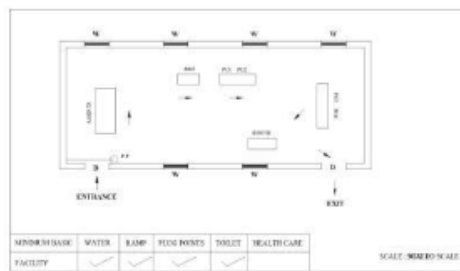

নির্বাচক নিবন্ধন আধিকারিকের স্বাক্ষর

Nazri Naksha

Google Map View

Polling Station Building Front View

Polling Station Front View

Cad View

Key MAP View

1 নাম : মাসুদা খাতুন স্বামীর নাম: হাকিম আলী বাড়ির নং : n0221 বয়স : 48 লিঙ্গ : মহিলা	KBM3247202 ফটো উপলব্ধ	2 নাম : জাসমিনা খাতুন স্বামীর নাম: নজরুল ইসলাম বাড়ির নং : n0222 বয়স : 37 লিঙ্গ : মহিলা	NLW1044627 ফটো উপলব্ধ	3 নাম : সুরত টুডু মায়ের নাম: টুলি বেসরা বাড়ির নং : এন0082 বয়স : 22 লিঙ্গ : পুরুষ	NLW2580074 ফটো উপলব্ধ
4 নাম : আজিজুর রহমান পিতার নাম: খরসেদ আলী বাড়ির নং : n0217 বয়স : 59 লিঙ্গ : পুরুষ	KBM3594843 ফটো উপলব্ধ	5 নাম : নূরুল ইসলাম পিতার নাম: খরসেদ আলী বাড়ির নং : n0220 বয়স : 52 লিঙ্গ : পুরুষ	KBM3594934 ফটো উপলব্ধ	6 নাম : মজলেসা খাতুন স্বামীর নাম: মমতাজ আলী বাড়ির নং : n0223 বয়স : 61 লিঙ্গ : মহিলা	NLW2913317 ফটো উপলব্ধ
7 নাম : খাদিজা বেগম স্বামীর নাম: সামসুল হক বাড়ির নং : n0224 বয়স : 45 লিঙ্গ : মহিলা	KBM3596558 ফটো উপলব্ধ	8 নাম : মাসুদা খাতুন স্বামীর নাম: নিজারুল হক বাড়ির নং : এন0221 বয়স : 22 লিঙ্গ : মহিলা	NLW2675619 ফটো উপলব্ধ	9 নাম : মুক্তি রানী সরকার স্বামীর নাম: অস্ত সরকার বাড়ির নং : 356 বয়স : 37 লিঙ্গ : মহিলা	KBM4039640 ফটো উপলব্ধ
10 নাম : আবদুল সামাদ পিতার নাম: জবরদিন আলী বাড়ির নং : n0215 বয়স : 76 লিঙ্গ : পুরুষ	WB/06/032/417289 ফটো উপলব্ধ	11 নাম : আলী আসমত পিতার নাম: টেকন বাড়ির নং : n0216 বয়স : 69 লিঙ্গ : পুরুষ	KBM3594892 ফটো উপলব্ধ	12 নাম : আজিমা খাতুন স্বামীর নাম: আসমত আলী বাড়ির নং : n0216 বয়স : 61 লিঙ্গ : মহিলা	WB/06/032/417203 ফটো উপলব্ধ
13 নাম : আর্জিনা খাতুন স্বামীর নাম: আজিজুর রহমান বাড়ির নং : n0217 বয়স : 48 লিঙ্গ : মহিলা	KBM3594850 ফটো উপলব্ধ	14 নাম : রুবেদা খাতুন স্বামীর নাম: নূরুল ইসলাম বাড়ির নং : n0220 বয়স : 46 লিঙ্গ : মহিলা	KBM3594942 ফটো উপলব্ধ	15 নাম : সুনী সরেন মায়ের নাম: মারাই মাই বেসরা বাড়ির নং : n0075 বয়স : 41 লিঙ্গ : পুরুষ	KBM4119004 ফটো উপলব্ধ
16 নাম : আজিমুদ্দিন আলী পিতার নাম: আজিজুর রহমান বাড়ির নং : n0217 বয়স : 29 লিঙ্গ : পুরুষ	NLW1749431 ফটো উপলব্ধ	17 নাম : আবদুল ওহাব পিতার নাম: জবরদিন মহাম্মদ বাড়ির নং : এন0258 বয়স : 81 লিঙ্গ : পুরুষ	NLW2858728 ফটো উপলব্ধ	18 নাম : নাজিমুল ইসলাম পিতার নাম: মকসেদ আলী বাড়ির নং : n0205 বয়স : 28 লিঙ্গ : পুরুষ	NLW1995471 ফটো উপলব্ধ
19 নাম : আলী কবাদ পিতার নাম: আব্দুল সুভান বাড়ির নং : n0212 বয়স : 66 লিঙ্গ : পুরুষ	WB/06/032/417129 ফটো উপলব্ধ	20 নাম : রবি টুডু মায়ের নাম: সোনামনি সরেন বাড়ির নং : n0114 বয়স : 43 লিঙ্গ : পুরুষ	KBM3800125 ফটো উপলব্ধ	21 নাম : মিরি পারভীন স্বামীর নাম: অশ্মোল হুসেন বাড়ির নং : n0383 বয়স : 31 লিঙ্গ : মহিলা	RPG1446582 ফটো উপলব্ধ
22 নাম : সাগিরা খাতুন পিতার নাম: ইয়াকুব আলী বাড়ির নং : n0207 বয়স : 28 লিঙ্গ : মহিলা	NLW1995448 ফটো উপলব্ধ	23 নাম : মেরিনা খাতুন স্বামীর নাম: নিজাম আলী বাড়ির নং : n0215 বয়স : 43 লিঙ্গ : মহিলা	NLW1271956 ফটো উপলব্ধ	24 নাম : নাদিম বানু স্বামীর নাম: রফিকুল মহম্মদ বাড়ির নং : n0230 বয়স : 33 লিঙ্গ : মহিলা	NLW1845932 ফটো উপলব্ধ
25 নাম : আজাদ আলী পিতার নাম: কবাদ আলী বাড়ির নং : n0212 বয়স : 36 লিঙ্গ : পুরুষ	NLW1444256 ফটো উপলব্ধ	26 নাম : আজমল হুসেন পিতার নাম: কবেদ আলী বাড়ির নং : 213 বয়স : 38 লিঙ্গ : পুরুষ	KBM4039558 ফটো উপলব্ধ	27 নাম : নূরনিহার খাতুন স্বামীর নাম: সাহেদ আলি বাড়ির নং : n0214 বয়স : 28 লিঙ্গ : মহিলা	NLW2326163 ফটো উপলব্ধ
28 নাম : দশির মহাম্মদ পিতার নাম: ছলি মহাম্মদ বাড়ির নং : n0230 বয়স : 63 লিঙ্গ : পুরুষ	KBM3594959 ফটো উপলব্ধ	29 নাম : সাবের খাতুন স্বামীর নাম: দসির মহাম্মদ বাড়ির নং : n0230 বয়স : 58 লিঙ্গ : মহিলা	KBM3247343 ফটো উপলব্ধ	30 নাম : অখিল টুডু পিতার নাম: রামদয়াল টুডু বাড়ির নং : n0116 বয়স : 41 লিঙ্গ : পুরুষ	KBM3386562 ফটো উপলব্ধ