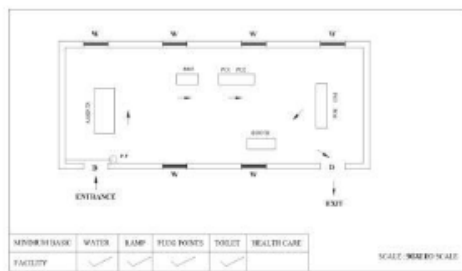

নির্বাচক নিবন্ধন আধিকারিকের স্বাক্ষর

Nazri Naksha

Google Map View

Polling Station Building Front View

Polling Station Front View

Cad View

Key MAP View

1 নাম : পার্থচন্দ্র চক্রবর্তী পিতার নাম: নারায়নচন্দ্র চক্রবর্তী বাড়ির নং : n0120 বয়স : 48 লিঙ্গ : পুরুষ	KBM1443878 ফটো উপলব্ধ	2 নাম : অনিতা রায় (দাস) স্বামীর নাম: স্বপন দাস বাড়ির নং : n0204 বয়স : 48 লিঙ্গ : মহিলা	KBM3286101 ফটো উপলব্ধ	3 নাম : অঙ্কিতা কুণ্ডু স্বামীর নাম: শৈলজা রঞ্জন কুন্ডু বাড়ির নং : n0179 বয়স : 45 লিঙ্গ : মহিলা	KBM3819711 ফটো উপলব্ধ
4 নাম : সম্পা দে স্বামীর নাম: অমল কুমার দে বাড়ির নং : n0175 বয়স : 54 লিঙ্গ : মহিলা	KBM3819596 ফটো উপলব্ধ	5 নাম : শুভজ্যোতি কুণ্ডু পিতার নাম: শৈলজা রঞ্জন কুণ্ডু বাড়ির নং : nং0178 বয়স : 23 লিঙ্গ : পুরুষ	NLW2512804 ফটো উপলব্ধ	6 নাম : কুন্তল সরকার পিতার নাম: জগদীশ সরকার বাড়ির নং : n0084 বয়স : 51 লিঙ্গ : পুরুষ	WB/06/032/510270 ফটো উপলব্ধ
7 নাম : বিভা চৌধুরী(দাস) স্বামীর নাম: তপন কুমার দাস বাড়ির নং : n0196 বয়স : 38 লিঙ্গ : মহিলা	KBM3800166 ফটো উপলব্ধ	8 নাম : জবা দত্ত (ঘোষ) স্বামীর নাম: রানা দত্ত বাড়ির নং : এন0135 বয়স : 43 লিঙ্গ : মহিলা	KBM3611639 ফটো উপলব্ধ	9 নাম : গোপাল গোস্বামী পিতার নাম: গৌরচন্দ্র গোস্বামী বাড়ির নং : n0120 বয়স : 46 লিঙ্গ : পুরুষ	KBM3956638 ফটো উপলব্ধ
10 নাম : টিনা বিশ্বাস স্বামীর নাম: আনন্দম ভৌমিক বাড়ির নং : n0209 বয়স : 40 লিঙ্গ : মহিলা	NLW1353408 ফটো উপলব্ধ	11 নাম : পুষ্পিতা ঘোষ(চৌধুরী) স্বামীর নাম: প্রসেনজিৎ ঘোষ বাড়ির নং : n0120 বয়স : 47 লিঙ্গ : মহিলা	NLW1066042 ফটো উপলব্ধ	12 নাম : সুখিতা রায় পিতার নাম: তপন রায় বাড়ির নং : n0160 বয়স : 42 লিঙ্গ : মহিলা	KBM3658846 ফটো উপলব্ধ
13 নাম : মুনমুন সুর (দাস) স্বামীর নাম: অরুণাংশু দাস বাড়ির নং : n0181 বয়স : 48 লিঙ্গ : মহিলা	KBM3819737 ফটো উপলব্ধ	14 নাম : রীনা সরকার(দাস) স্বামীর নাম: লোকেশ চন্দ্র দাস বাড়ির নং : n0084 বয়স : 59 লিঙ্গ : মহিলা	NLW0984096 ফটো উপলব্ধ	15 নাম : শ্যামলী চক্রবর্তী স্বামীর নাম: চন্দন চক্রবর্তী বাড়ির নং : n0120 বয়স : 43 লিঙ্গ : মহিলা	NLW1865542 ফটো উপলব্ধ
16 নাম : অলোক ধর পিতার নাম: রবীন্দ্রনাথ ধর বাড়ির নং : n0251 বয়স : 54 লিঙ্গ : পুরুষ	WB/06/032/498294 ফটো উপলব্ধ	17 নাম : ঝর্ণা রায় স্বামীর নাম: তপন রায় বাড়ির নং : n0160 বয়স : 58 লিঙ্গ : মহিলা	NLW0984153 ফটো উপলব্ধ	18 নাম : কৌশিক কুমার রায় মায়ের নাম: ঝর্ণা রায় বাড়ির নং : n0160 বয়স : 33 লিঙ্গ : পুরুষ	NLW1248210 ফটো উপলব্ধ
19 নাম : অভিজিত দে পিতার নাম: অমল দে বাড়ির নং : n0175 বয়স : 37 লিঙ্গ : পুরুষ	KBM4133005 ফটো উপলব্ধ	20 নাম : সখিতা সরকার (দাস) স্বামীর নাম: নিরঞ্জন দাস বাড়ির নং : n0187 বয়স : 44 লিঙ্গ : মহিলা	KBM3277910 ফটো উপলব্ধ	21 নাম : প্রমিলা সরকার (সিংহ) স্বামীর নাম: ভবানী চরন সিংহ বাড়ির নং : n00298 বয়স : 46 লিঙ্গ : মহিলা	LPZ2660207 ফটো উপলব্ধ
22 নাম : সোমা কর্মকার স্বামীর নাম: শ্যামল কর্মকার বাড়ির নং : n0177 বয়স : 49 লিঙ্গ : মহিলা	KBM3819703 ফটো উপলব্ধ	23 নাম : শৈলজা রঞ্জন কুন্ডু পিতার নাম: রাধা বল্লভ কুন্ডু বাড়ির নং : n0178 বয়স : 55 লিঙ্গ : পুরুষ	WB/06/032/516035 ফটো উপলব্ধ	24 নাম : চন্দন চক্রবর্তী পিতার নাম: নারায়ণ চন্দ্র চক্রবর্তী বাড়ির নং : n0120 বয়স : 54 লিঙ্গ : পুরুষ	NLW0984302 ফটো উপলব্ধ
25 নাম : অর্পিতা ভট্টাচার্য (দাস) স্বামীর নাম: কুনাল ভট্টাচার্য বাড়ির নং : n0275 বয়স : 35 লিঙ্গ : মহিলা	NLW1193028 ফটো উপলব্ধ	26 নাম : জয়শ্রী নন্দাস (ভৌমিক) স্বামীর নাম: সুনন্দ ভৌমিক বাড়ির নং : n0210 বয়স : 40 লিঙ্গ : মহিলা	KBM3670106 ফটো উপলব্ধ	27 নাম : সন্তোষ কুমার আচার পিতার নাম: অভয় চরন আচার বাড়ির নং : n0119 বয়স : 77 লিঙ্গ : পুরুষ	KBM1475763 ফটো উপলব্ধ
28 নাম : মান্না কুন্ডু স্বামীর নাম: মুকোমল কুন্ডু বাড়ির নং : n0021 বয়স : 66 লিঙ্গ : মহিলা	KBM1445204 ফটো উপলব্ধ	29 নাম : অঙ্কিতা কুন্ডু পিতার নাম: বিমলেশ চন্দ্র কুন্ডু বাড়ির নং : n0018 বয়স : 29 লিঙ্গ : মহিলা	NLW1762277 ফটো উপলব্ধ	30 নাম : বিমলেশ চন্দ্র কুণ্ডু পিতার নাম: অপরেশ কুণ্ডু বাড়ির নং : n0018 বয়স : 66 লিঙ্গ : পুরুষ	KBM0757666 ফটো উপলব্ধ