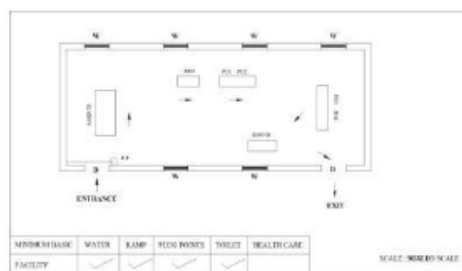

নির্বাচক নিবন্ধন আধিকারিকের স্বাক্ষর

Nazri Naksha

Google Map View

Polling Station Building Front View

Polling Station Front View

Cad View

Key MAP View

1 নাম : দেবারুন্ দাস পিতার নাম: জ্যোতিময় দাস বাড়ির নং : এন0078 বয়স : 30 লিঙ্গ : পুরুষ	NLW1885268 ফটো উপলব্ধ	2 নাম : মহম্মদ নিরোজ পিতার নাম: মহম্মদ ইয়াসিন বাড়ির নং : n0012 বয়স : 30 লিঙ্গ : পুরুষ	NLW2007078 ফটো উপলব্ধ	3 নাম : জ্যোৎস্না চৌধুরী মাতার নাম: রাম কুমারী চৌধুরী বাড়ির নং : n0012 বয়স : 25 লিঙ্গ : মহিলা	NLW2412914 ফটো উপলব্ধ
4 নাম : মৃত্যঞ্জয় সাহা পিতার নাম: সুভাষ সাহা বাড়ির নং : n0077 বয়স : 41 লিঙ্গ : পুরুষ	KBM3821477 ফটো উপলব্ধ	5 নাম : জরীনা বেগম পিতার নাম: মমসাদ আলী বাড়ির নং : n0012 বয়স : 33 লিঙ্গ : মহিলা	NLW1468222 ফটো উপলব্ধ	6 নাম : আমিরুন বেগম স্বামীর নাম: সৌকত আলী বাড়ির নং : n0012 বয়স : 40 লিঙ্গ : মহিলা	NLW2007169 ফটো উপলব্ধ
7 নাম : রুমা দাস স্বামীর নাম: ধীরাজ দে বাড়ির নং : এন0056 বয়স : 40 লিঙ্গ : মহিলা	NLW2523512 ফটো উপলব্ধ	8 নাম : সুলতানা জিয়া স্বামীর নাম: আসরাফ আলী বাড়ির নং : n0012 বয়স : 33 লিঙ্গ : মহিলা	NLW1194588 ফটো উপলব্ধ	9 নাম : আজিজুর রহমান পিতার নাম: পুরখিয়া মিঞা বাড়ির নং : n0012 বয়স : 43 লিঙ্গ : পুরুষ	NLW1763820 ফটো উপলব্ধ
10 নাম : চন্দনা ভদ্র (মানী) স্বামীর নাম: নবেদু ভদ্র বাড়ির নং : n0145 বয়স : 50 লিঙ্গ : মহিলা	NLW0153288 ফটো উপলব্ধ	11 নাম : সওকত আলী পিতার নাম: আবদুল জব্বার বাড়ির নং : n0012 বয়স : 47 লিঙ্গ : পুরুষ	KBM3268521 ফটো উপলব্ধ	12 নাম : অরিন্দম দাস পিতার নাম: জ্যোতিময় দাস বাড়ির নং : এন0145 বয়স : 35 লিঙ্গ : পুরুষ	NLW1490259 ফটো উপলব্ধ
13 নাম : নবেদু ভদ্র পিতার নাম: বিশ্বনাথ ভদ্র বাড়ির নং : n0145 বয়স : 49 লিঙ্গ : পুরুষ	KBM3962040 ফটো উপলব্ধ	14 নাম : মমতাজ আলী পিতার নাম: জব্বার আলী বাড়ির নং : n0012 বয়স : 52 লিঙ্গ : পুরুষ	KBM1000074 ফটো উপলব্ধ	15 নাম : সেলিনা বেগম স্বামীর নাম: মুক্তার হুসেন বাড়ির নং : n0014 বয়স : 52 লিঙ্গ : মহিলা	KBM0726562 ফটো উপলব্ধ
16 নাম : তরু দাস স্বামীর নাম: বেনু দাস বাড়ির নং : n0148 বয়স : 43 লিঙ্গ : মহিলা	NLW1590116 ফটো উপলব্ধ	17 নাম : নৌসাদ আলি পিতার নাম: মমতাজ আলি বাড়ির নং : এন0012 বয়স : 25 লিঙ্গ : পুরুষ	NLW2523462 ফটো উপলব্ধ	18 নাম : মমসাদ আলী পিতার নাম: আবদুল জব্বার বাড়ির নং : n0012 বয়স : 46 লিঙ্গ : পুরুষ	KBM3268539 ফটো উপলব্ধ
19 নাম : আফসানা খাতুন (বেগম) স্বামীর নাম: মমতাজ আলী বাড়ির নং : n0012 বয়স : 39 লিঙ্গ : মহিলা	NLW1468008 ফটো উপলব্ধ	20 নাম : কদর বানু স্বামীর নাম: আজিজুল বাড়ির নং : n0015 বয়স : 61 লিঙ্গ : মহিলা	KBM0726489 ফটো উপলব্ধ	21 নাম : সাজ্জাদ হুসেন পিতার নাম: মুক্তার বাড়ির নং : n0014 বয়স : 33 লিঙ্গ : পুরুষ	NLW1467976 ফটো উপলব্ধ
22 নাম : মুন্নি খাতুন পিতার নাম: আজিজুর রহমান বাড়ির নং : n0310 বয়স : 26 লিঙ্গ : মহিলা	NLW2126498 ফটো উপলব্ধ	23 নাম : ধীরাজ দে পিতার নাম: শিবপ্রসাদ দে বাড়ির নং : 0056 বয়স : 44 লিঙ্গ : পুরুষ	KBM3633666 ফটো উপলব্ধ	24 নাম : মোনালিসা পোন্দার পিতার নাম: বিশ্বেশ্বর পোন্দার বাড়ির নং : n0081 বয়স : 40 লিঙ্গ : মহিলা	NLW0156976 ফটো উপলব্ধ
25 নাম : আসরাফ আল মায়ের নাম: মতিজান বাড়ির নং : n0013 বয়স : 48 লিঙ্গ : পুরুষ	NLW1068253 ফটো উপলব্ধ	26 নাম : মিতালী পোন্দার স্বামীর নাম: বিশ্বেশ্বর পোন্দার বাড়ির নং : n0081 বয়স : 59 লিঙ্গ : মহিলা	WB/06/032/513458 ফটো উপলব্ধ	27 নাম : বিশ্বেশ্বর পোন্দার পিতার নাম: শ্রীশ্রীশ্বর পোন্দার বাড়ির নং : 000 বয়স : 71 লিঙ্গ : পুরুষ	NLW2845097 ফটো উপলব্ধ
28 নাম : হুসেন মুক্তার পিতার নাম: দুখিয়া বাড়ির নং : n0014 বয়স : 56 লিঙ্গ : পুরুষ	WB/06/032/465319 ফটো উপলব্ধ	29 নাম : জোলেখা স্বামীর নাম: জব্বার বাড়ির নং : n0012 বয়স : 67 লিঙ্গ : মহিলা	KBM0726497 ফটো উপলব্ধ	30 নাম : কাদের আলী পিতার নাম: আজিজুর রহমান বাড়ির নং : n0015 বয়স : 36 লিঙ্গ : পুরুষ	NLW1068543 ফটো উপলব্ধ