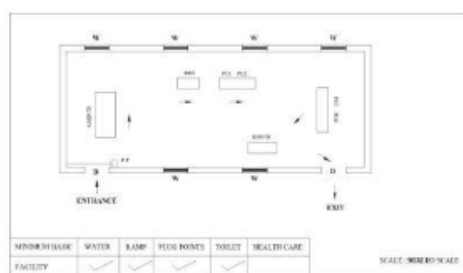

নির্বাচক নিবন্ধন আধিকারিকের স্বাক্ষর

Nazri Naksha

Google Map View

Polling Station Building Front View

Polling Station Front View

Cad View

Key MAP View

1 নাম : দুধীরানী রায় মায়ের নাম : জীতনী রায় বাড়ির নং : n0481 বয়স : 36 লিঙ্গ : মহিলা	NLW0979096	ফটো উপলব্ধ	2 নাম : আশা প্রামানিক (ঠাকুর) স্বামীর নাম : নিরঞ্জন কুমার ঠাকুর বাড়ির নং : n0390 বয়স : 29 লিঙ্গ : মহিলা	NLW1867662	ফটো উপলব্ধ	3 নাম : লতিকা সরকার (দেবশর্মা) স্বামীর নাম : অশ্বিনী সরকার বাড়ির নং : n0415 বয়স : 46 লিঙ্গ : মহিলা	NLW1193374	ফটো উপলব্ধ
4 নাম : রীতা রায় (বর্মন) স্বামীর নাম : সাবুল বর্মন বাড়ির নং : n0395 বয়স : 30 লিঙ্গ : মহিলা	NLW1867837	ফটো উপলব্ধ	5 নাম : পাপন রায় পিতার নাম : রোমোনি রায় বাড়ির নং : n0389 বয়স : 30 লিঙ্গ : পুরুষ	NLW2418887	ফটো উপলব্ধ	6 নাম : জ্যোতির্ময় রায় পিতার নাম : অমর রায় বাড়ির নং : এন0042 বয়স : 36 লিঙ্গ : পুরুষ	NLW0184457	ফটো উপলব্ধ
7 নাম : রিঙ্কু সাহা (বিন) স্বামীর নাম : নারায়ন প্রসাদ বিন বাড়ির নং : n0389 বয়স : 50 লিঙ্গ : মহিলা	WB/06/033/030488	ফটো উপলব্ধ	8 নাম : সুমন বর্মন পিতার নাম : নিশি বর্মন বাড়ির নং : n0389 বয়স : 31 লিঙ্গ : পুরুষ	NLW1469188	ফটো উপলব্ধ	9 নাম : সনকা বর্মন (ভট্টাচার্য্য) স্বামীর নাম : অরুণ ভট্টাচার্য্য বাড়ির নং : n0386 বয়স : 47 লিঙ্গ : মহিলা	NLW1764604	ফটো উপলব্ধ
10 নাম : গিটন অধিকারী পিতার নাম : জয়দেব অধিকারী বাড়ির নং : n0457 বয়স : 26 লিঙ্গ : পুরুষ	NLW2101293	ফটো উপলব্ধ	11 নাম : জয়দেব অধিকারী পিতার নাম : ধন্যরাম অধিকারী বাড়ির নং : n0198 বয়স : 42 লিঙ্গ : পুরুষ	NLW1468875	ফটো উপলব্ধ	12 নাম : সম্পা অধিকারী স্বামীর নাম : কৃষ্ণ চন্দ্র অধিকারী বাড়ির নং : n0198 বয়স : 39 লিঙ্গ : মহিলা	NLW1073220	ফটো উপলব্ধ
13 নাম : রাহুল সরকার পিতার নাম : চন্দন সরকার বাড়ির নং : এন0078 বয়স : 23 লিঙ্গ : পুরুষ	NLW2526549	ফটো উপলব্ধ	14 নাম : প্রমিলা অধিকারী স্বামীর নাম : অনিল অধিকারী বাড়ির নং : n0198 বয়স : 64 লিঙ্গ : মহিলা	WB/06/033/030265	ফটো উপলব্ধ	15 নাম : রুপা কুণ্ডু স্বামীর নাম : কৃষ্ণা কুণ্ডু বাড়ির নং : এন0078 বয়স : 30 লিঙ্গ : মহিলা	NLW2526598	ফটো উপলব্ধ
16 নাম : কৃষ্ণ চন্দ্র অধিকারী পিতার নাম : লক্ষী কান্ত অধিকারী বাড়ির নং : n0198 বয়স : 40 লিঙ্গ : পুরুষ	NLW1356708	ফটো উপলব্ধ	17 নাম : মনবী কর্মকার পিতার নাম : রাধা রমন কর্মকার বাড়ির নং : এন0078 বয়স : 23 লিঙ্গ : মহিলা	NLW2526812	ফটো উপলব্ধ	18 নাম : আরতী রায় স্বামীর নাম : নিমাই চন্দ্র রায় বাড়ির নং : n0198 বয়স : 39 লিঙ্গ : মহিলা	NLW1073246	ফটো উপলব্ধ
19 নাম : শ্রেষ্ঠ অধিকারী পিতার নাম : কৃষ্ণ চন্দ্র অধিকারী বাড়ির নং : এন0034 বয়স : 23 লিঙ্গ : পুরুষ	NLW2809143	ফটো উপলব্ধ	20 নাম : লাভলী অধিকারী স্বামীর নাম : জয়দেব অধিকারী বাড়ির নং : n0458 বয়স : 45 লিঙ্গ : মহিলা	NLW2101301	ফটো উপলব্ধ	21 নাম : বিশ্বনাথ কুন্ডু পিতার নাম : রবি কুন্ডু বাড়ির নং : n0080 বয়স : 59 লিঙ্গ : পুরুষ	WB/06/033/027021	ফটো উপলব্ধ
22 নাম : বিপুল কুণ্ডু পিতার নাম : রঞ্জিত কুণ্ডু বাড়ির নং : এন0103 বয়স : 22 লিঙ্গ : পুরুষ	NLW2596336	ফটো উপলব্ধ	23 নাম : রঞ্জিত কুণ্ডু পিতার নাম : রবি কুন্ডু বাড়ির নং : n0103 বয়স : 53 লিঙ্গ : পুরুষ	NLW2420206	ফটো উপলব্ধ	24 নাম : বাসন্তি কুন্ডু স্বামীর নাম : রবি কুন্ডু বাড়ির নং : n0103 বয়স : 73 লিঙ্গ : মহিলা	WB/06/033/030491	ফটো উপলব্ধ
25 নাম : কৃষ্ণ কুন্ডু পিতার নাম : রবি কুন্ডু বাড়ির নং : n0103 বয়স : 47 লিঙ্গ : পুরুষ	BWL1503069	ফটো উপলব্ধ	26 নাম : তাপস সাহা পিতার নাম : তপন কুমার সাহা বাড়ির নং : n0210 বয়স : 38 লিঙ্গ : পুরুষ	BWL2488542	ফটো উপলব্ধ	27 নাম : তপন কুমার সাহা পিতার নাম : কার্তিক সাহা বাড়ির নং : n0210 বয়স : 62 লিঙ্গ : পুরুষ	NLW2582385	ফটো উপলব্ধ
28 নাম : সুনীল সাহা পিতার নাম : তপন কুণ্ডু সাহা বাড়ির নং : n0210 বয়স : 35 লিঙ্গ : পুরুষ	NLW1073238	ফটো উপলব্ধ	29 নাম : তনয় সাহা পিতার নাম : তপন কুমার সাহা বাড়ির নং : n0210 বয়স : 38 লিঙ্গ : পুরুষ	BWL2580579	ফটো উপলব্ধ	30 নাম : গীতা সাহা স্বামীর নাম : তপন কুমার সাহা বাড়ির নং : n0210 বয়স : 57 লিঙ্গ : মহিলা	NLW2582393	ফটো উপলব্ধ