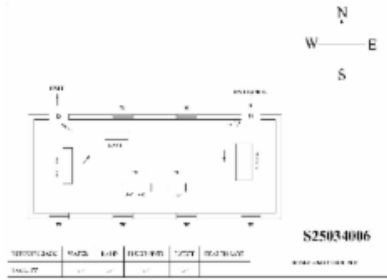

নির্বাচক নিবন্ধন আধিকারিকের স্বাক্ষর

Nazri Naksha

Google Map View

Polling Station Building Front View

Polling Station Front View

Cad View

Key MAP View

1 নাম : পপি দাস স্বামীর নাম: নিরঞ্জন দাস বাড়ির নং : n0033 বয়স : 37 লিঙ্গ : মহিলা	NLW0978080 ফটো উপলব্ধ	2 নাম : নীল কমল দাস মায়ের নাম: মলিনা দাস বাড়ির নং : n0033 বয়স : 40 লিঙ্গ : পুরুষ	KBM3800026 ফটো উপলব্ধ	3 নাম : নিরঞ্জন দাস মায়ের নাম: মলিনা দাস বাড়ির নং : n0033 বয়স : 42 লিঙ্গ : পুরুষ	KBM3800034 ফটো উপলব্ধ
4 নাম : মলিনা দাস স্বামীর নাম: নিলোৎপল দাস বাড়ির নং : n0033 বয়স : 66 লিঙ্গ : মহিলা	KBM3800018 ফটো উপলব্ধ	5 নাম : পৌতম চন্দ্র রায় পিতার নাম: রাজেন্দ্র নাথ রায় বাড়ির নং : n0003 বয়স : 39 লিঙ্গ : পুরুষ	KBM3800042 ফটো উপলব্ধ	6 নাম : উলল রায়(বর্মন) স্বামীর নাম: বদ্রী বর্মন বাড়ির নং : n0028 বয়স : 43 লিঙ্গ : মহিলা	NLW1749308 ফটো উপলব্ধ
7 নাম : টুলুবালা সরকার স্বামীর নাম: নারায়ন সরকার বাড়ির নং : n0028 বয়স : 43 লিঙ্গ : মহিলা	KBM3799921 ফটো উপলব্ধ	8 নাম : বাদল কুমার দাস পিতার নাম: বিজন বিহারী দাস বাড়ির নং : n0033 বয়স : 51 লিঙ্গ : পুরুষ	KBM3246709 ফটো উপলব্ধ	9 নাম : উচিত্রা বর্মন পিতার নাম: ফুলেন্দ্র বর্মন বাড়ির নং : n0049 বয়স : 44 লিঙ্গ : মহিলা	KBM3799939 ফটো উপলব্ধ
10 নাম : জীবন কুমার দাস পিতার নাম: বিজনবিহারী দাস বাড়ির নং : n0033 বয়স : 53 লিঙ্গ : পুরুষ	KBM3594355 ফটো উপলব্ধ	11 নাম : বদরী বর্মন পিতার নাম: সজনী বর্মন বাড়ির নং : n0028 বয়স : 45 লিঙ্গ : পুরুষ	KBM3799996 ফটো উপলব্ধ	12 নাম : ঝুলু বালা বর্মন পিতার নাম: সজনী বর্মন বাড়ির নং : n0028 বয়স : 47 লিঙ্গ : মহিলা	KBM3800000 ফটো উপলব্ধ
13 নাম : সবিন বর্মন মায়ের নাম: মুক্তি বালা দেবি বর্মন বাড়ির নং : n0343 বয়স : 27 লিঙ্গ : পুরুষ	NLW1995414 ফটো উপলব্ধ	14 নাম : সর্মিলা রায় পিতার নাম: হল্লা রায় বাড়ির নং : n0343 বয়স : 28 লিঙ্গ : মহিলা	NLW1995430 ফটো উপলব্ধ	15 নাম : বেলা বর্মন (রায়) স্বামীর নাম: সুব্রত রায় বাড়ির নং : n0343 বয়স : 34 লিঙ্গ : মহিলা	NLW1234277 ফটো উপলব্ধ
16 নাম : মুক্তি বালা দেবী বর্মন স্বামীর নাম: টেনটন বর্মন বাড়ির নং : n0343 বয়স : 33 লিঙ্গ : মহিলা	NLW1845684 ফটো উপলব্ধ	17 নাম : জিতো রায় পিতার নাম: হল্লা রায় বাড়ির নং : n0343 বয়স : 27 লিঙ্গ : মহিলা	NLW1995356 ফটো উপলব্ধ	18 নাম : বিজয় বর্মন পিতার নাম: কেশরী বর্মন বাড়ির নং : এন0343 বয়স : 23 লিঙ্গ : পুরুষ	NLW2675452 ফটো উপলব্ধ
19 নাম : টোটন কুমার ঘোষ পিতার নাম: বিজয় কুমার ঘোষ বাড়ির নং : n0043 বয়স : 29 লিঙ্গ : পুরুষ	NLW1749266 ফটো উপলব্ধ	20 নাম : বিকাশ ঘোষ পিতার নাম: বিজয় কুমার ঘোষ বাড়ির নং : নং111 বয়স : 27 লিঙ্গ : পুরুষ	NLW1995463 ফটো উপলব্ধ	21 নাম : অরুণকুমার ঘোষ পিতার নাম: বিজনবিহারী ঘোষ বাড়ির নং : n0044 বয়স : 59 লিঙ্গ : পুরুষ	NLW2327443 ফটো উপলব্ধ
22 নাম : শম্পা ঘোষ স্বামীর নাম: অরুণকুমার ঘোষ বাড়ির নং : n0044 বয়স : 54 লিঙ্গ : মহিলা	NLW2327484 ফটো উপলব্ধ	23 নাম : বিজয়কুমার ঘোষ পিতার নাম: সুরেশচন্দ্র ঘোষ বাড়ির নং : n0043 বয়স : 56 লিঙ্গ : পুরুষ	WB/06/032/417157 ফটো উপলব্ধ	24 নাম : শুভম ঘোষ পিতার নাম: অরুণ কুমার ঘোষ বাড়ির নং : n0044 বয়স : 31 লিঙ্গ : পুরুষ	NLW1444090 ফটো উপলব্ধ
25 নাম : উলি ঘোষ স্বামীর নাম: বিজয়কুমার ঘোষ বাড়ির নং : n0043 বয়স : 51 লিঙ্গ : মহিলা	WB/06/032/417160 ফটো উপলব্ধ	Q 26 নাম : দুনিয়া রায় পিতার নাম: বিজয় রায় বাড়ির নং : বয়স : 33 লিঙ্গ : পুরুষ	NLW1595420 ফটো উপলব্ধ	27 নাম : কল্যাণী বসাক (দাস) স্বামীর নাম: দীপেন্দ্র নাথ দাস বাড়ির নং : n0040 বয়স : 66 লিঙ্গ : মহিলা	KBM3594413 ফটো উপলব্ধ
28 নাম : সুফলা দাস স্বামীর নাম: গনেন্দ্র দাস বাড়ির নং : n0040 বয়স : 72 লিঙ্গ : মহিলা	KBM3594397 ফটো উপলব্ধ	29 নাম : দীপেন্দ্রনাথ দাস পিতার নাম: দিগীন্দ্র নাথ দাস বাড়ির নং : n0037 বয়স : 77 লিঙ্গ : পুরুষ	WB/06/032/417255 ফটো উপলব্ধ	30 নাম : অতুল বর্মন পিতার নাম: ফুলেন্দ্র বর্মন বাড়ির নং : n0037 বয়স : 43 লিঙ্গ : পুরুষ	KBM3594462 ফটো উপলব্ধ