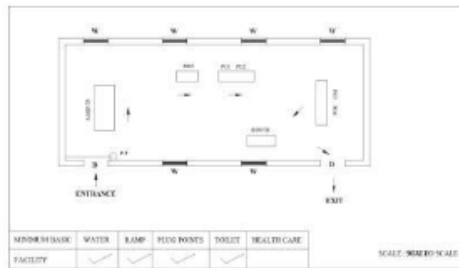

নির্বাচক নিবন্ধন আধিকারিকের স্বাক্ষর

Nazri Naksha

Google Map View

Polling Station Building Front View

Polling Station Front View

Cad View

Key MAP View

1 নাম : পপি দাস স্বামীর নাম: নিরঞ্জন দাস বাড়ির নং : n0033 বয়স : 37 লিঙ্গ : মহিলা	NLW0978080 ফটো উপলব্ধ	2 নাম : নীল কমল দাস মায়ের নাম: মলিনা দাস বাড়ির নং : n0033 বয়স : 40 লিঙ্গ : পুরুষ	KBM3800026 ফটো উপলব্ধ	3 নাম : নিরঞ্জন দাস মায়ের নাম: মলিনা দাস বাড়ির নং : n0033 বয়স : 42 লিঙ্গ : পুরুষ	KBM3800034 ফটো উপলব্ধ
4 নাম : মলিনা দাস স্বামীর নাম: নিলোৎপল দাস বাড়ির নং : n0033 বয়স : 66 লিঙ্গ : মহিলা	KBM3800018 ফটো উপলব্ধ	5 নাম : পৌতম চন্দ্র রায় পিতার নাম: রাজেন্দ্র নাথ রায় বাড়ির নং : n0003 বয়স : 39 লিঙ্গ : পুরুষ	KBM3800042 ফটো উপলব্ধ	6 নাম : উলল রায়(বর্মন) স্বামীর নাম: বদ্রী বর্মন বাড়ির নং : n0028 বয়স : 43 লিঙ্গ : মহিলা	NLW1749308 ফটো উপলব্ধ
7 নাম : টুলুবালা সরকার স্বামীর নাম: নারায়ন সরকার বাড়ির নং : n0028 বয়স : 43 লিঙ্গ : মহিলা	KBM3799921 ফটো উপলব্ধ	8 নাম : বাদল কুমার দাস পিতার নাম: বিজন বিহারী দাস বাড়ির নং : n0033 বয়স : 51 লিঙ্গ : পুরুষ	KBM3246709 ফটো উপলব্ধ	9 নাম : উচিত্রা বর্মন পিতার নাম: ফুলেন্দ্র বর্মন বাড়ির নং : n0049 বয়স : 44 লিঙ্গ : মহিলা	KBM3799939 ফটো উপলব্ধ
10 নাম : জীবন কুমার দাস পিতার নাম: বিজনবিহারী দাস বাড়ির নং : n0033 বয়স : 53 লিঙ্গ : পুরুষ	KBM3594355 ফটো উপলব্ধ	11 নাম : বদরী বর্মন পিতার নাম: সজনী বর্মন বাড়ির নং : n0028 বয়স : 45 লিঙ্গ : পুরুষ	KBM3799996 ফটো উপলব্ধ	12 নাম : ঝুলু বালা বর্মন পিতার নাম: সজনী বর্মন বাড়ির নং : n0028 বয়স : 47 লিঙ্গ : মহিলা	KBM3800000 ফটো উপলব্ধ
13 নাম : সবিন বর্মন মায়ের নাম: মুক্তি বালা দেবি বর্মন বাড়ির নং : n0343 বয়স : 27 লিঙ্গ : পুরুষ	NLW1995414 ফটো উপলব্ধ	14 নাম : সর্মিলা রায় পিতার নাম: হল্লা রায় বাড়ির নং : n0343 বয়স : 28 লিঙ্গ : মহিলা	NLW1995430 ফটো উপলব্ধ	15 নাম : বেলা বর্মন (রায়) স্বামীর নাম: সুব্রত রায় বাড়ির নং : n0343 বয়স : 34 লিঙ্গ : মহিলা	NLW1234277 ফটো উপলব্ধ
16 নাম : মুক্তি বালা দেবী বর্মন স্বামীর নাম: টেনটন বর্মন বাড়ির নং : n0343 বয়স : 33 লিঙ্গ : মহিলা	NLW1845684 ফটো উপলব্ধ	17 নাম : জিতো রায় পিতার নাম: হল্লা রায় বাড়ির নং : n0343 বয়স : 27 লিঙ্গ : মহিলা	NLW1995356 ফটো উপলব্ধ	18 নাম : বিজয় বর্মন পিতার নাম: কেশরী বর্মন বাড়ির নং : এন0343 বয়স : 23 লিঙ্গ : পুরুষ	NLW2675452 ফটো উপলব্ধ
19 নাম : টোটন কুমার ঘোষ পিতার নাম: বিজয় কুমার ঘোষ বাড়ির নং : n0043 বয়স : 29 লিঙ্গ : পুরুষ	NLW1749266 ফটো উপলব্ধ	20 নাম : বিকাশ ঘোষ পিতার নাম: বিজয় কুমার ঘোষ বাড়ির নং : নং111 বয়স : 27 লিঙ্গ : পুরুষ	NLW1995463 ফটো উপলব্ধ	21 নাম : অরুণকুমার ঘোষ পিতার নাম: বিজনবিহারী ঘোষ বাড়ির নং : n0044 বয়স : 59 লিঙ্গ : পুরুষ	NLW2327443 ফটো উপলব্ধ
22 নাম : শম্পা ঘোষ স্বামীর নাম: অরুণকুমার ঘোষ বাড়ির নং : n0044 বয়স : 54 লিঙ্গ : মহিলা	NLW2327484 ফটো উপলব্ধ	23 নাম : বিজয়কুমার ঘোষ পিতার নাম: সুরেশচন্দ্র ঘোষ বাড়ির নং : n0043 বয়স : 56 লিঙ্গ : পুরুষ	WB/06/032/417157 ফটো উপলব্ধ	24 নাম : শুভম ঘোষ পিতার নাম: অরুণ কুমার ঘোষ বাড়ির নং : n0044 বয়স : 31 লিঙ্গ : পুরুষ	NLW1444090 ফটো উপলব্ধ
25 নাম : উলি ঘোষ স্বামীর নাম: বিজয়কুমার ঘোষ বাড়ির নং : n0043 বয়স : 51 লিঙ্গ : মহিলা	WB/06/032/417160 ফটো উপলব্ধ	Q 26 নাম : দুনিয়া রায় পিতার নাম: বিজয় রায় বাড়ির নং : বয়স : 33 লিঙ্গ : পুরুষ	NLW1595420 ফটো উপলব্ধ	27 নাম : কল্যাণী বসাক (দাস) স্বামীর নাম: দীপেন্দ্র নাথ দাস বাড়ির নং : n0040 বয়স : 66 লিঙ্গ : মহিলা	KBM3594413 ফটো উপলব্ধ
28 নাম : সুফলা দাস স্বামীর নাম: গনেন্দ্র দাস বাড়ির নং : n0040 বয়স : 72 লিঙ্গ : মহিলা	KBM3594397 ফটো উপলব্ধ	29 নাম : দীপেন্দ্রনাথ দাস পিতার নাম: দিগীন্দ্র নাথ দাস বাড়ির নং : n0037 বয়স : 77 লিঙ্গ : পুরুষ	WB/06/032/417255 ফটো উপলব্ধ	30 নাম : অতুল বর্মন পিতার নাম: ফুলেন্দ্র বর্মন বাড়ির নং : n0037 বয়স : 43 লিঙ্গ : পুরুষ	KBM3594462 ফটো উপলব্ধ